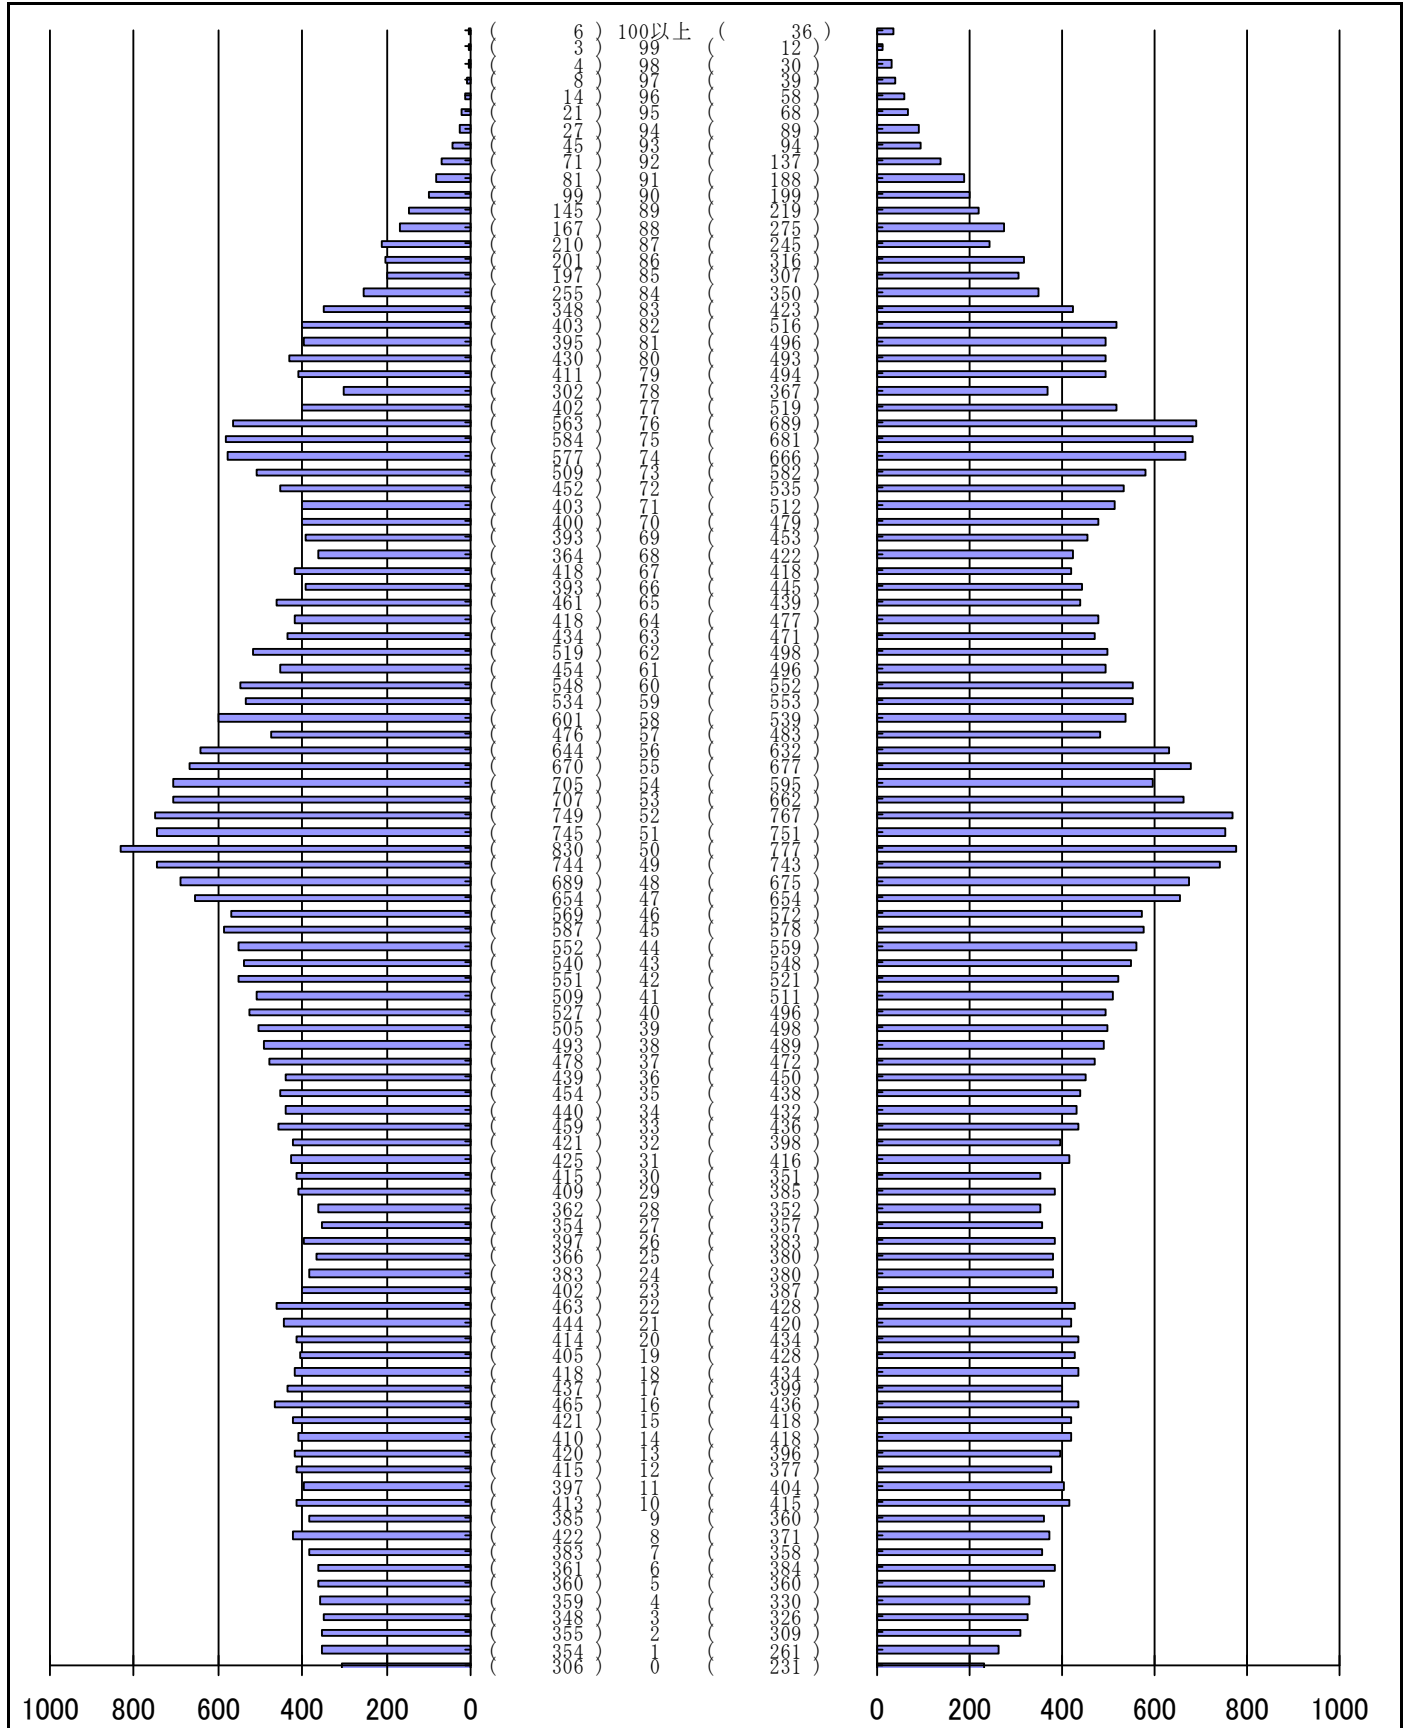

尾張旭市の人口分布表

令和6年 2月29日 現在

(男)

(年齢)

(女)

男	女
41,075 人	42,779 人
合計	
83,854 人	