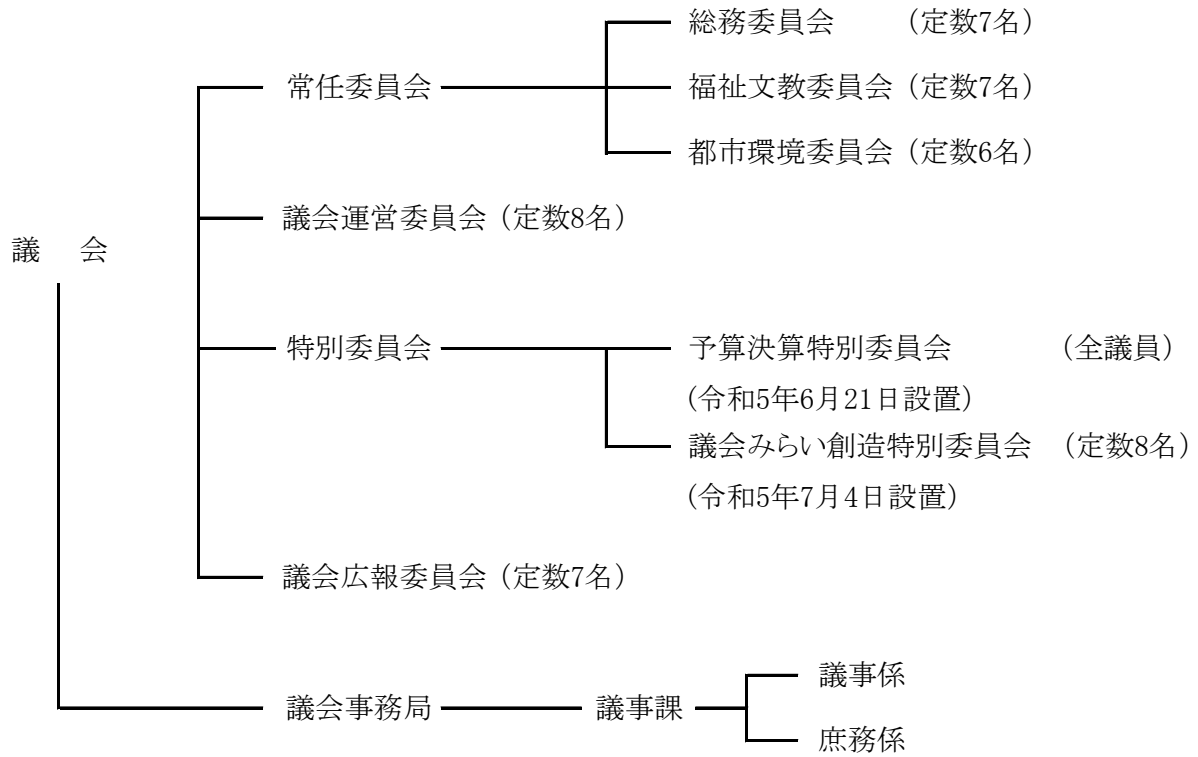

### 19-3 市議会の構成

(令和5年度現在)

条例定数 20 人

資料:議事課