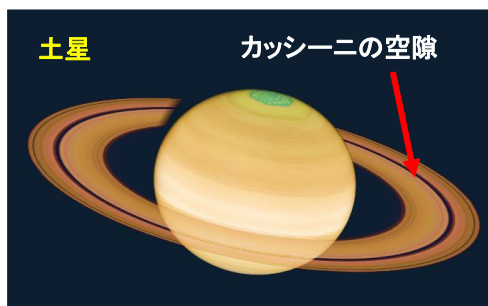

9月の夜間観望会

日曜日 19:00～20:00

※夜間観望会は「スカイワードあさひ星の会」が運営します。
※小中学生は保護者と一緒に来てください。
※天候や機器の整備等で中止する場合があります。
スカイワードあさひに16時以降にお問い合わせください。

開催日	主な観望天体
5日	新型コロナウイルス感染拡大に伴う緊急事態宣言が発出されたため
12日	中止
19日	月齢12の月、木星、土星 など 月、木星、土星が等間隔で並んでいます。
26日	木星、土星、ケフェウス座δ(デルタ)星など ケフェウス座δ(デルタ)星は、色と明るさの対比が美しい二重星です。

9月の太陽観望会

黒点やプロミネンスなどの太陽活動をHαフィルター太陽観測専用望遠鏡で観察しましょう。

火・土・日曜日、祝日

10:00～12:00
13:00～15:00

新型コロナウイルスの緊急事態宣言が解除されるまで
中止