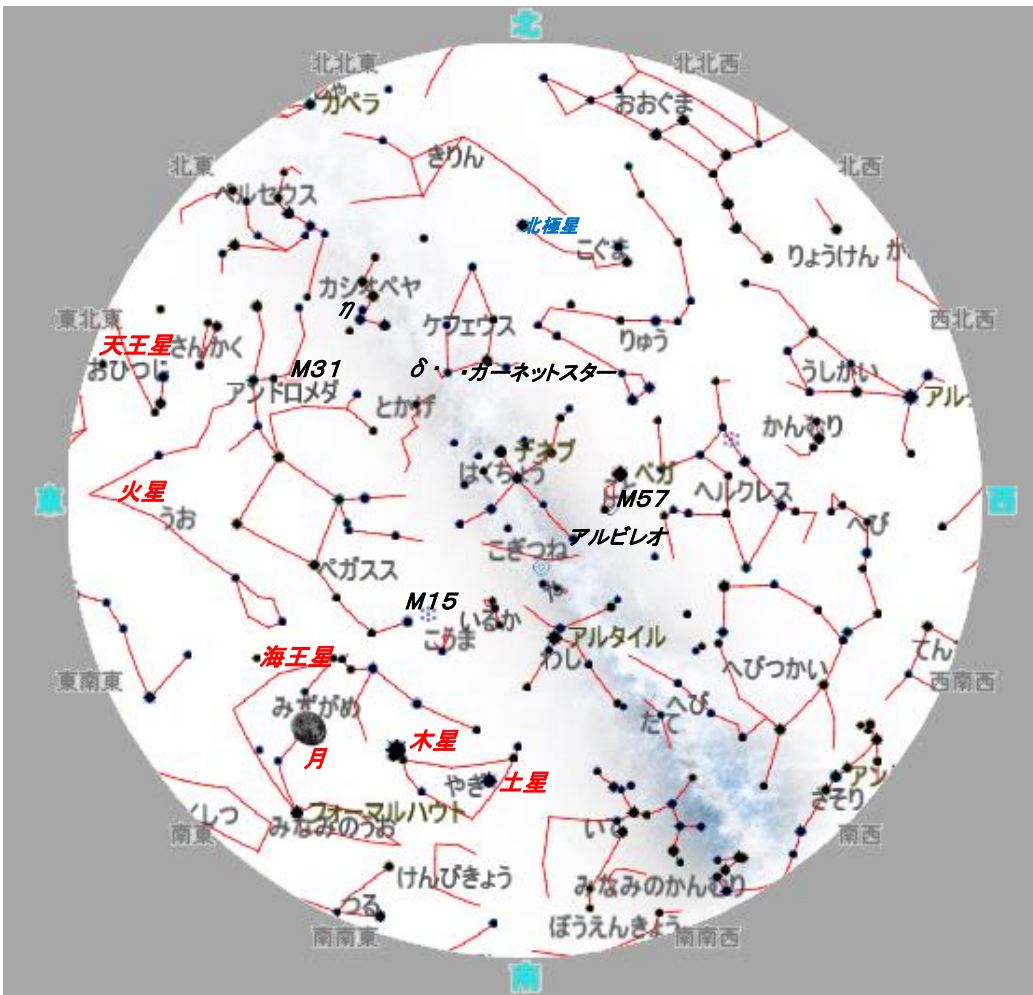

## 木星・土星を観望しましょう

2021年9月19日 午後8時

# 9月の惑星

- 水星 夕方の西の空
- 金星 夕方の西の空
- 火星 夕方の西の空
- 木星 宵の南の空
- 土星 宵の南の空
- 天王星 夜中の東の空
- 海王星 宵の東の空

水星はしだいに夕空に高くなり、14日には東方最大離角となります。

金星は「宵の明星」として夕空低く見えています。10日に細い月と並びます。

火星は夕方西空にあります。日没とともに沈んでいきます。地球からどんどん遠ざかっています。

木星と土星は宵の南の空に並んで明るく輝き、観望好機を迎えています。16日から18日に月が接近して並びます。

海王星は9月15日に衝となり、夜中には南の空で見ごろを迎えます。天王星も東の空に昇ってきます。

日	曜	月齢	9月の主な天文現象
1	水	23.9	
2	木	24.9	
3	金	25.9	
4	土	26.9	
5	日	27.9	
6	月	28.9	
7	火	0.5	(白露) 新月
8	水	1.5	
9	木	2.5	
10	金	3.5	
11	土	4.5	
12	日	5.5	
13	月	6.5	
14	火	7.5	上弦の月 水星が東方最大離角
15	水	8.5	海王星が衝