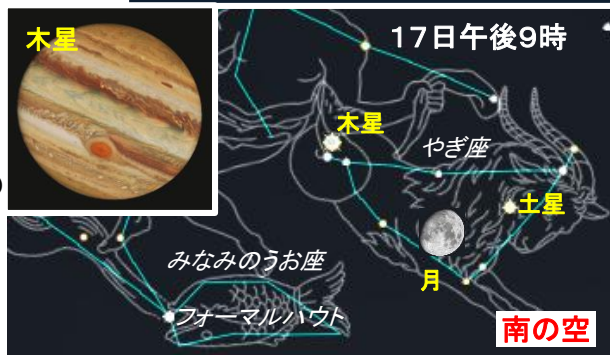

## 9月の観望天体

### どせい こおり つぶ あつ うす えんばん 土星のリングは、氷の粒が集まっている薄い円盤

宵の南の空に明るい星が2つ並んでかがやいています。木星（マイナス2.8等）と土星（0.4等）です。木星は太陽系5番目のいちばん大きな惑星です。土星は太陽系6番目の惑星で美しいリングをもっています。どちらも水素やヘリウムでできたガス惑星です。9月16日～18日には月が近づいて、土星、木星と並んで見られます。

惑星を取り巻くリングは、土星だけではなく、木星や天王星、海王星にもありますが、望遠鏡を使っても見えません。土星のリングは大きさや見える姿の美しさでは最高です。土星のリングは、おもに小さな氷（水）の粒でできています。幅は8万km以上もあるのに、厚みはとても薄く、10m～30mしかありません。「カッシーニの空隙」「エンケの間隙」などのすきまがあります。「カッシーニの空隙」は空の状態がよいときには50cm望遠鏡で観察することができます。

**21日 中秋の名月**  
 旧暦8月15日の月は「中秋の名月」と呼ばれ、お月見をします。今年も21日の満月です。

**23日 秋分の日**  
 天文学上では「秋分日」といいます。太陽の通り道の黄道と天の赤道が交わる2点のうち、片方の「秋分点」の上を太陽が通過する瞬間が「秋分」です。秋分日には、太陽が真東から昇り、真西に沈みます。昼と夜の長さがほぼ等しくなります。