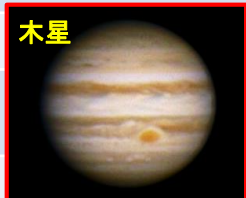

日	曜	月齢	6月の主な天文現象
1	火	20.7	月が木星に接近
2	水	21.7	下弦の月
3	木	22.7	
4	金	23.7	
5	土	24.7	(芒種)
6	日	25.7	
7	月	26.7	
8	火	27.7	
9	水	28.7	
10	木	0.0	新月
11	金	1.0	(入梅) 水星が内合
12	土	2.0	木星のガリレオ衛星の相互食
13	日	3.0	木星のガリレオ衛星の相互食
14	月	4.0	
15	火	5.0	海王星が西矩

21日 夏至

北半球の日本では、春分から秋分までの間、太陽は真東より北側から昇り、真西より北側に沈みます。夏至には日の出、日の入りの方角がもっとも北側になり、昼間がいちばん長くなります。

日	曜	月齢	6月の主な天文現象
16	水	6.0	木星のガリレオ衛星の相互食
17	木	7.0	
18	金	8.0	上弦の月
19	土	9.0	
20	日	10.0	木星のガリレオ衛星の相互食
21	月	11.0	(夏至)
22	火	12.0	
23	水	13.0	
24	木	14.0	
25	金	15.0	満月
26	土	16.0	
27	日	17.0	
28	月	18.0	
29	火	19.0	
30	水	20.0