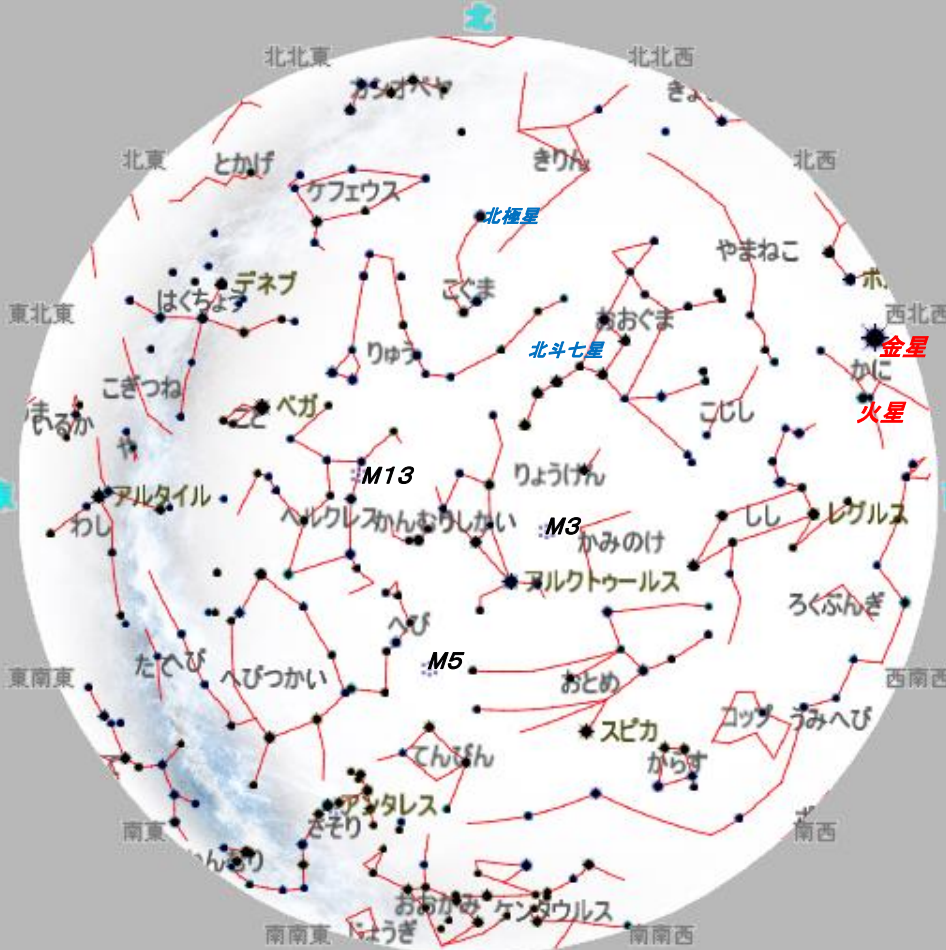

金星きんせいは、地球ちきゅうのすぐ内側うちがわを回まわっている地球ちきゅうにいちばん近ちかい惑星わくせいです。夜空よそらの星ほしや惑星わくせいの中でいちばん明あかるく輝かがやきます。

夕方ゆうがた西空にしそらに見みえるときが「宵の明星」、明け方あけがた東空ひがしそらに見みえるのが「明けの明星」です。大きおおさや重ちきゅうさは地球ちきゅうより少すこし小ちいさいくらいです。二酸化炭素にさんかたんその厚あつい大気たいきにおおわれ、地表ちひょうの温度おんどは450度どもあります。

火星かせいは、地球ちきゅうのすぐ外側そとがわを回まわる太陽系たいようけい4番目ばんめの惑星わくせいです。大きおおさは地球ちきゅうの約半やくはん分で重おもさは10分じゅうぶんの1いちくらいです。地表ちひょうは酸化鉄さんかてつを含ふくんだ赤茶あかちゃけた土つちや岩いわでおおわています。そのため、火星かせいは赤あかく見みえます。

6月の夜間観望会

日曜日 19:30~20:30

※夜間観望会は「スカイワードあさひ星の会」が運営します。
※6月第4週日曜日~8月は小学校の運動場で開催します。
※小中学生は保護者と一緒に来てください。
※天候や機器の整備等で中止する場合があります。
スカイワードあさひに16時以降にお問い合わせください。

開催日・場所	主な観望天体
6日	スカイワードあさひ 外壁改修工事のため
13日	<h1>中止</h1>
20日	
27日 城山小学校	

6月の太陽観望会

 黒点やプロミネンスなどの太陽活動をHαフィルター太陽観測専用望遠鏡で観察しましょう。

外壁改修工事のため
中止
8月28日(土)から再開する予定です

6月の星空

2021年6月27日 午後8時

6月の惑星

- 水星 明け方の東の空
- 金星 夕方の西の空
- 火星 夕方の西の空
- 木星 夜中の東の空
- 土星 夜中の東の空
- 天王星 夜中の東の空
- 海王星 明け方の東の空

水星は11日に内合となります。その後、明け方の東の空に移っていきます。

金星は、西空でだだいに高度を上げて「宵の明星」として明るく輝き、一番星として目立つようになります。

火星は、夕方の西空で赤く輝き、どんどん金星に近づいていきます。7月12日には金星と大接近します。

木星と土星は真夜中に並んで昇ってきます。木星のガリレオ衛星どうしの相互食が見られます。

土星、木星に続いて、海王星が昇ってきます。海王星は6月15日に西矩となります。