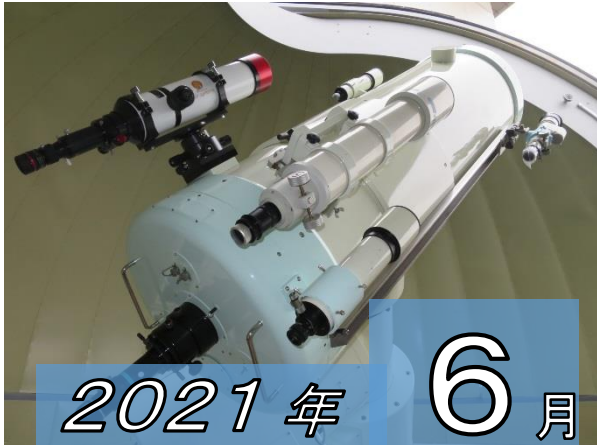

星の広場

〒488-0883 尾張旭市城山町長池下4517番地1
TEL 0561-52-1850 FAX 0561-52-1851

2021年 6月

6月の観望天体

ちか ちか ちか ちか ちか ちか どんどん近づく! 明るく輝く金星と赤い火星

夕方ゆうがたの西空にしそらに「宵の明星」金星きんせいが明るく輝かがやいています。近ちかくには赤あかく輝かがやいている火星かせいが見みられます。金星きんせいと火星かせいはどんどん近づちかづき、7月12日にはもっとも近ちかくに並びます。

金星きんせいは、地球ちきゅうのすぐ内側うちがわを回まわっている地球ちきゅうにいちばん近ちかい惑星わくせいです。夜空よそらの星ほしや惑星わくせいの中でいちばん明あかるく輝かがやきます。

夕方ゆうがた西空にしそらに見みえるときが「宵の明星」、明け方あけがた東空ひがしそらに見みえるのが「明けの明星」です。大きおおさや重ちきゅうさは地球ちきゅうより少すこし小ちいさいくらいです。二酸化炭素にさんかたんその厚あつい大気たいきにおおわれ、地表ちひょうの温度おんどは450度どもあります。