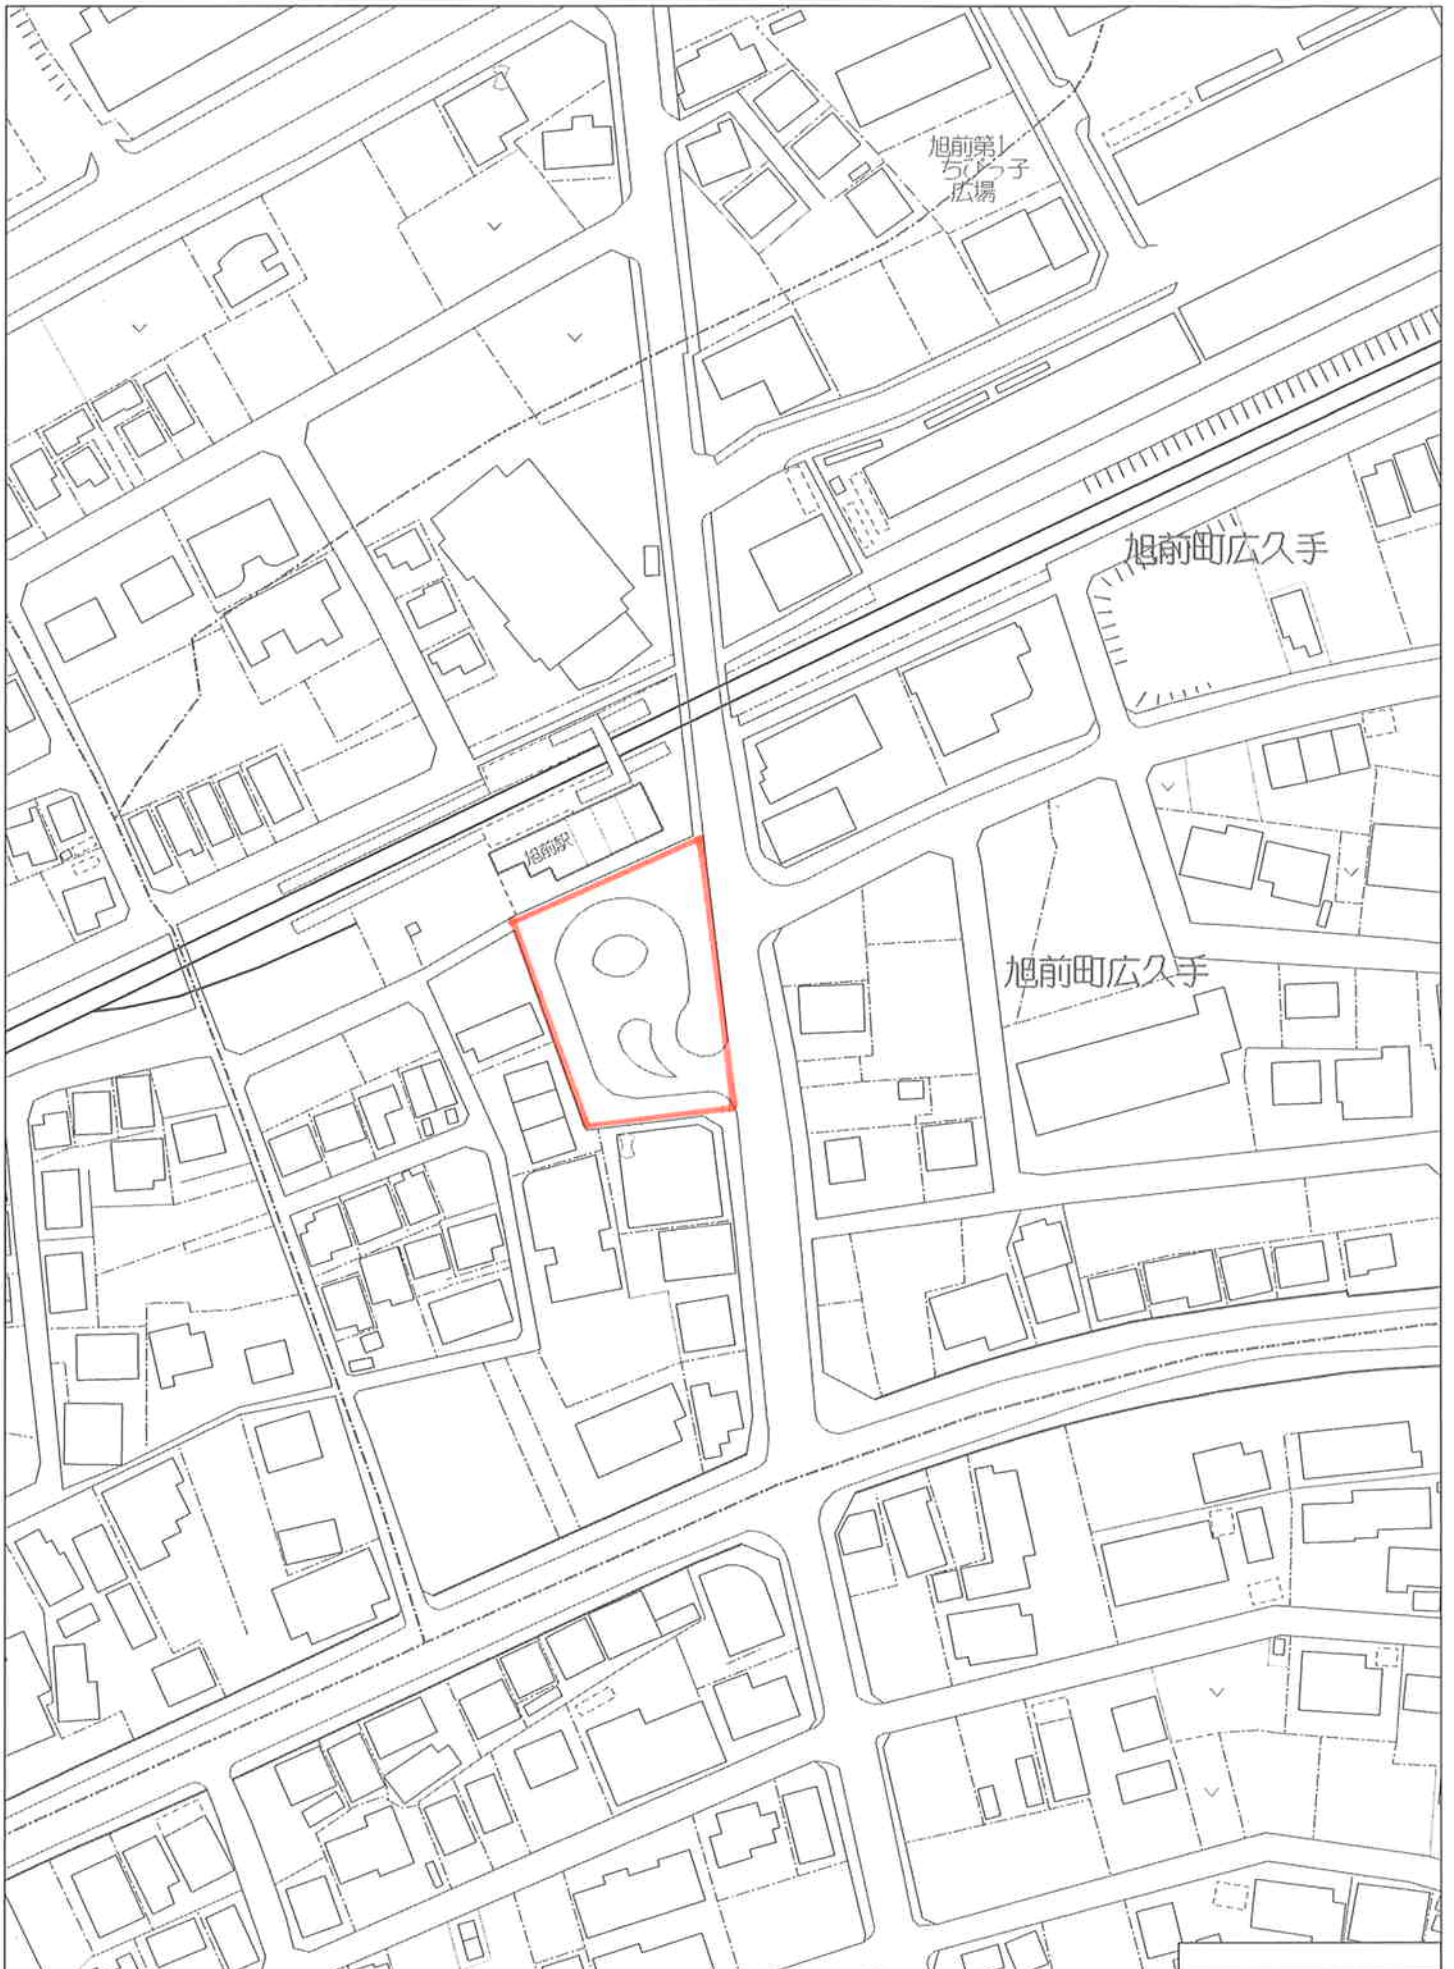

# まえまえくらぶ

尾張旭市旭前町広久手付近

縮尺 1 / 1,500

45m