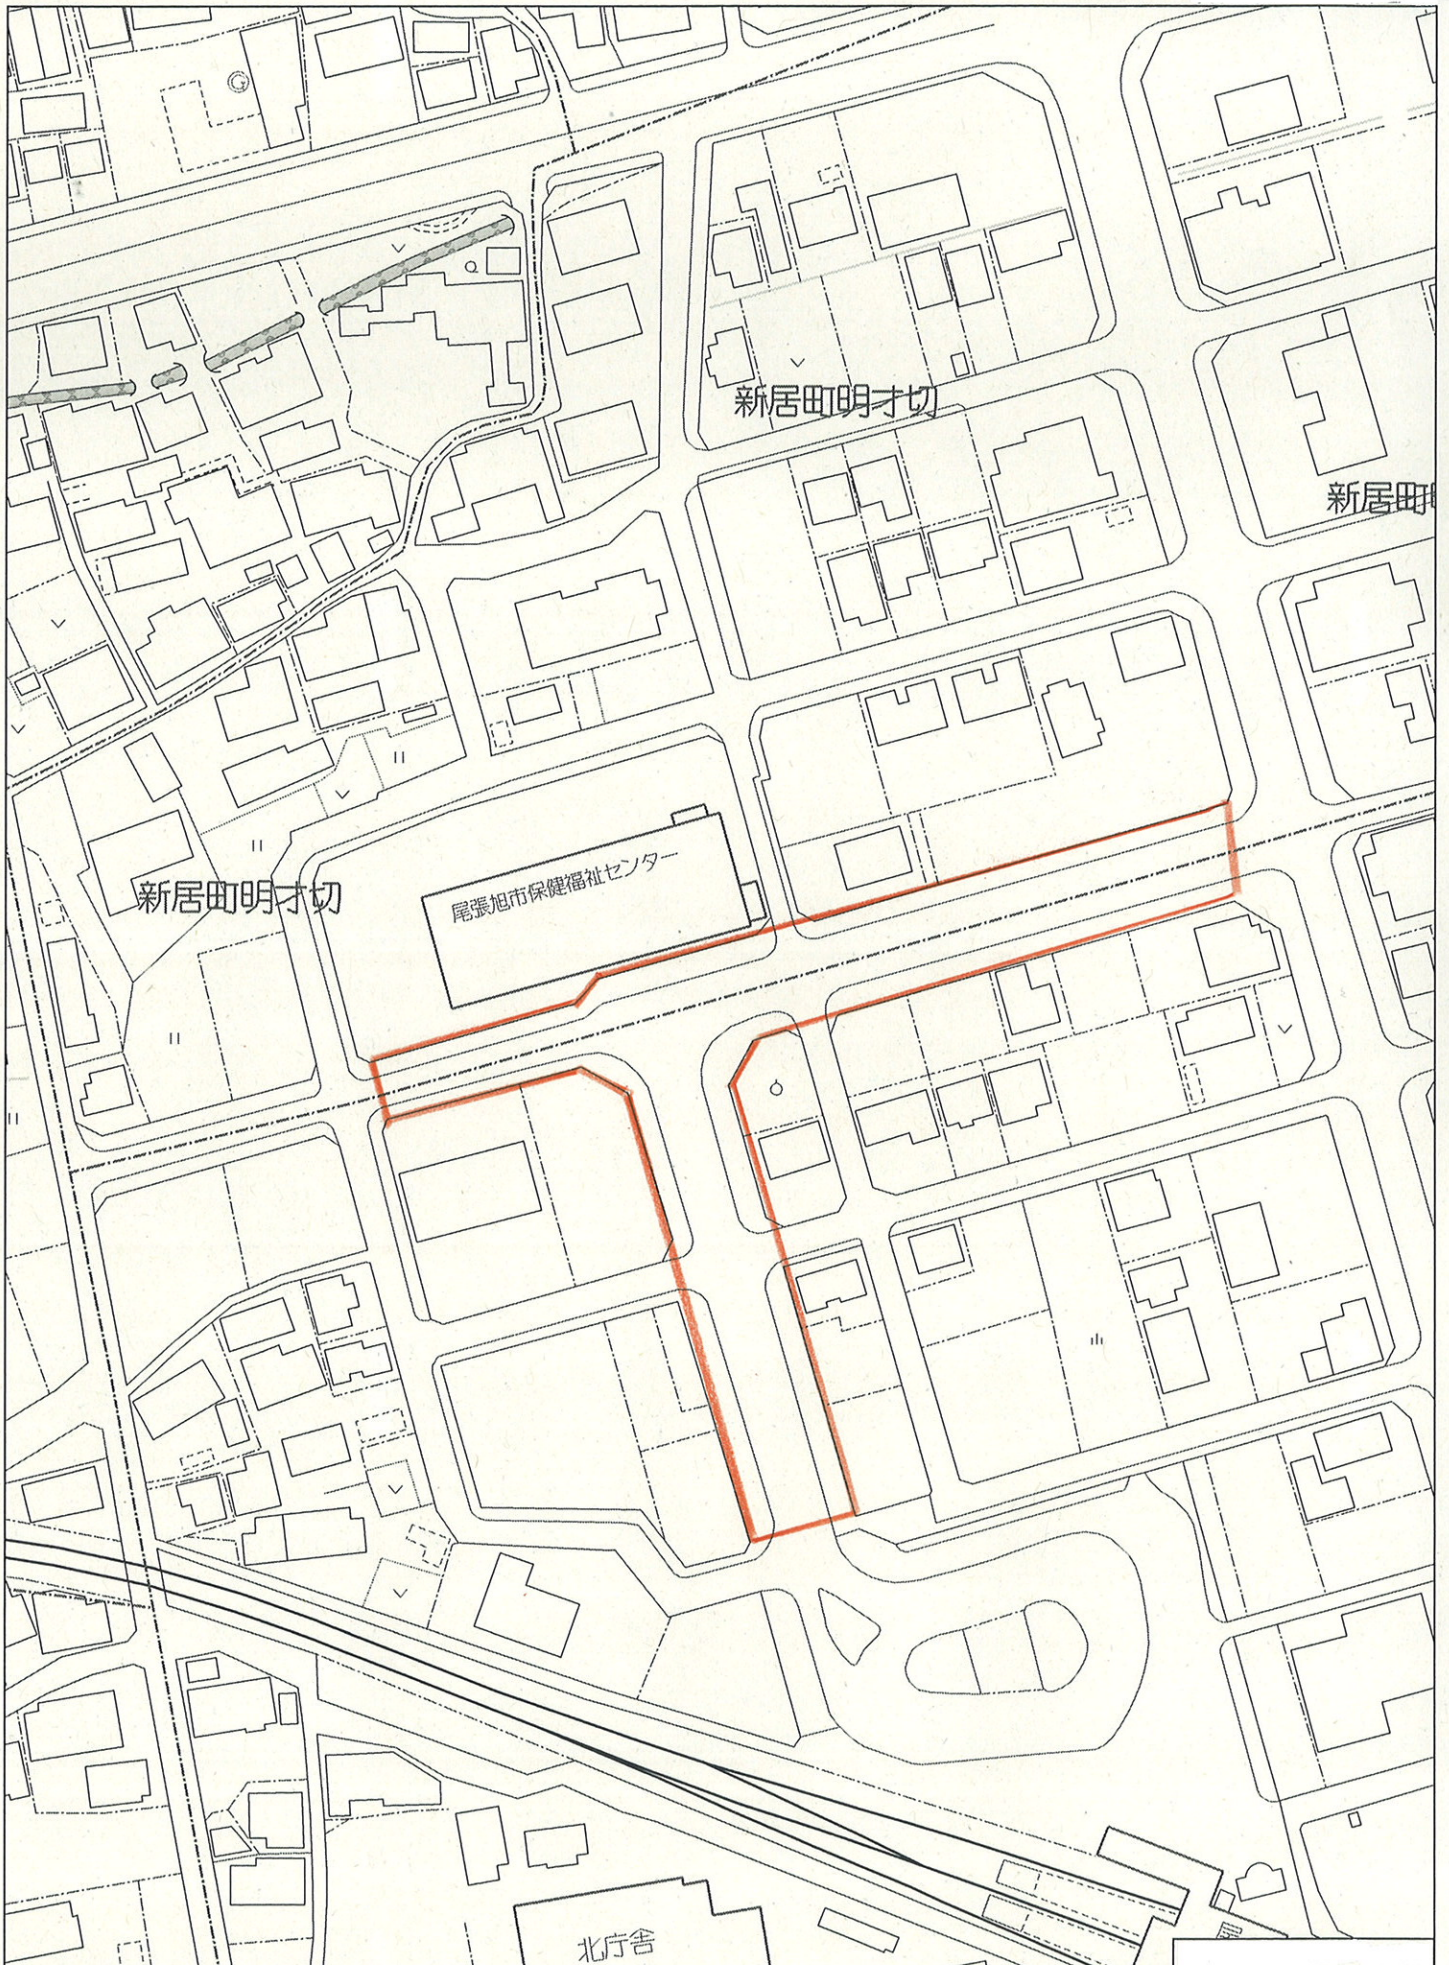

ガールスカウト愛知県第99団

尾張旭市新居町明才切付近

縮尺 1 / 1,500

45m