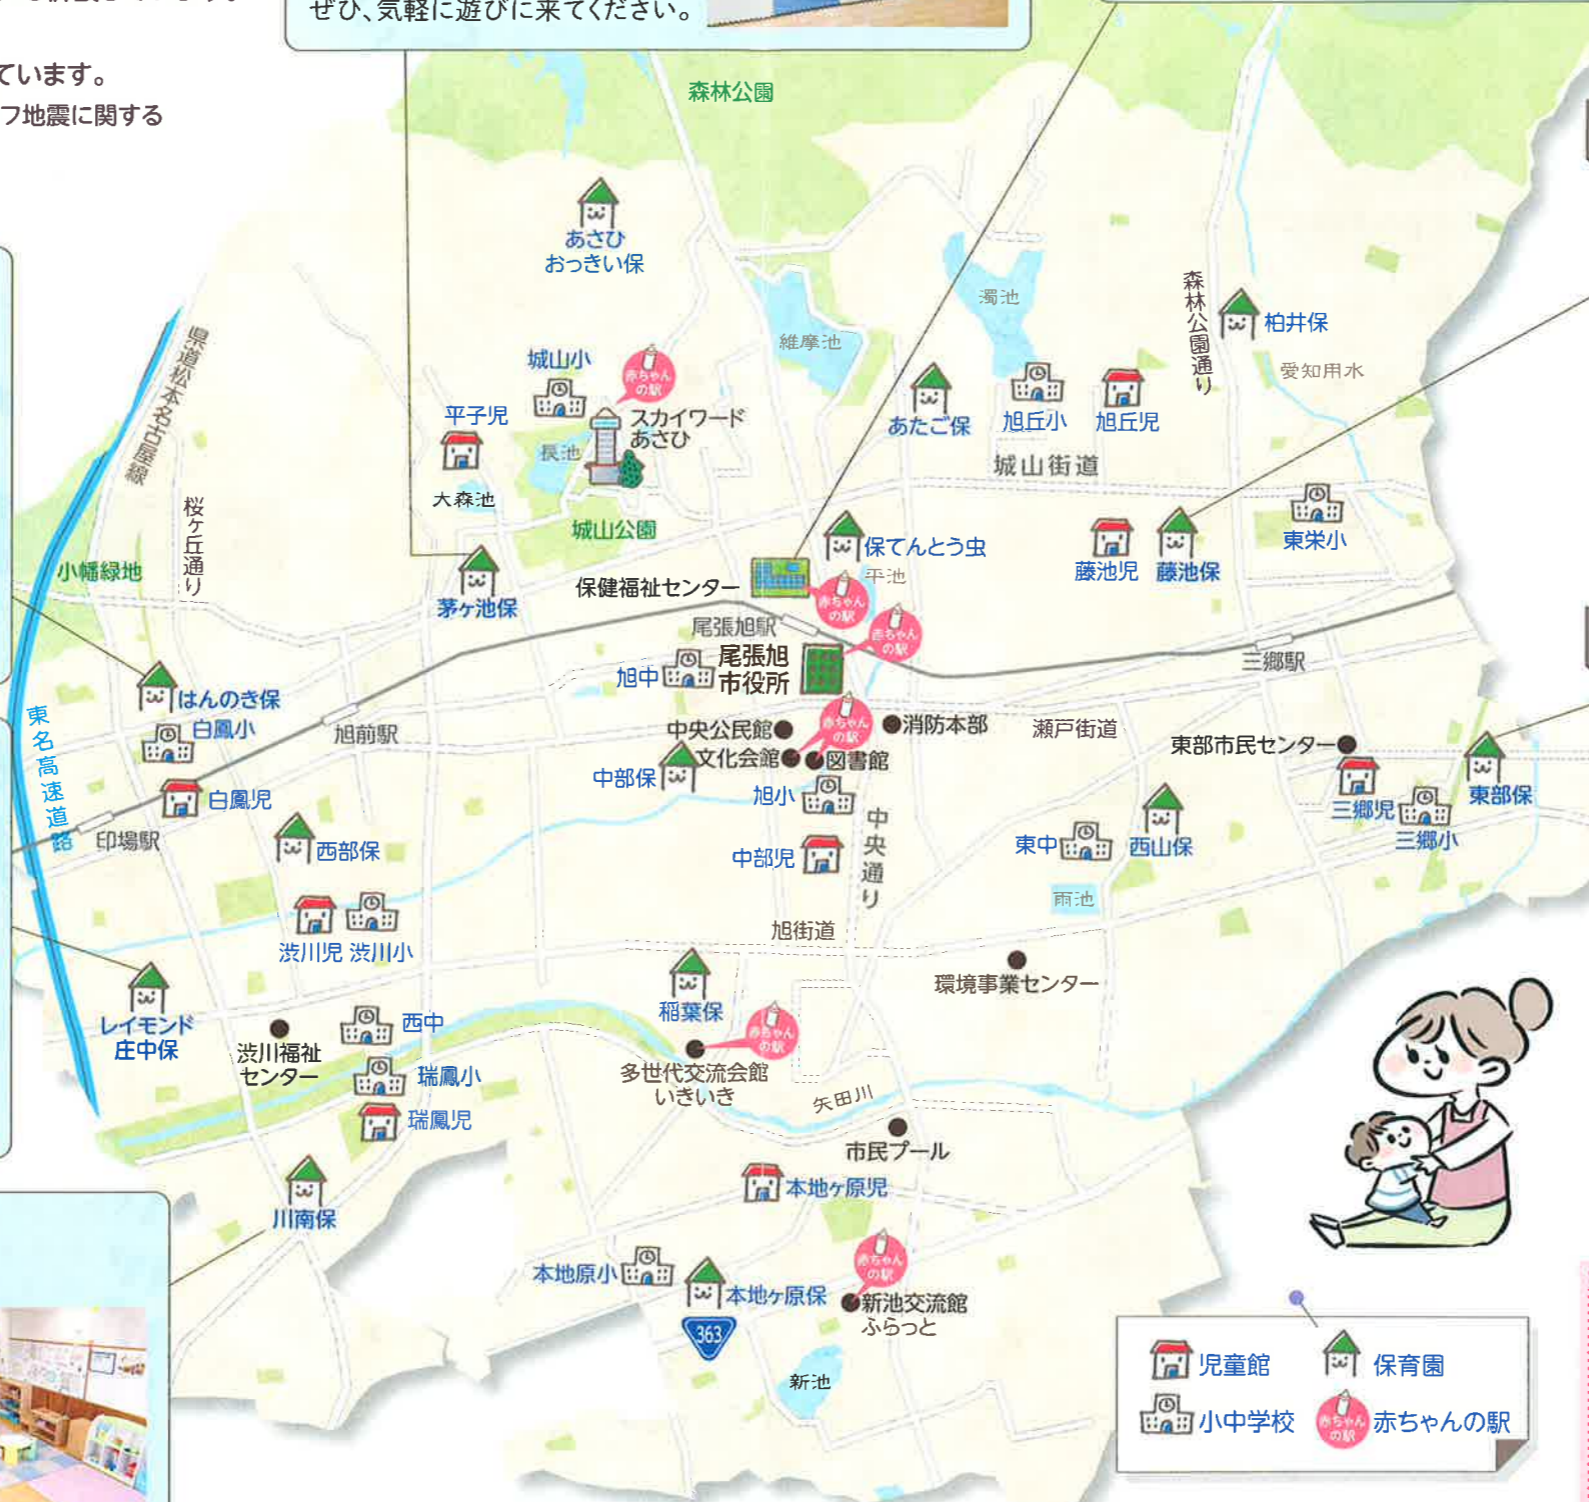

開所案内

保健福祉センターの4階にあります。他に、市内6か所の保育園にも併設しています。

※施設利用及び講座参加は無料です。

月曜日～金曜日(祝休日は除く)の午前9時30分～午後3時30分 に開所しています。

※尾張旭市に暴風警報、暴風雪警報、特別警報、警戒レベル3、南海トラフ地震に関する情報が出された場合は閉所となります。

※他の事業開催に伴い、サロンの利用ができない場合があります。

はんのき子育て支援センター

茅ヶ池子育て支援センター

城前町一丁目7番地5 茅ヶ池保育園内
☎ 53-3989 P13台

1年を通して季節に合わせた製作物を子どもの成長に合わせて毎月親子で一緒に作ったり室内での運動あそびも取り入れてサロンとは違う雰囲気です。ベビータイムでは、ベビーマッサージ・ふれあいあそびを行い、毎月の栄養士相談では、食の悩みなど個別に相談することができます。ぜひ、気軽に遊びに来てください。

尾張旭市子育て支援センター

新居町明才切57番地 保健福祉センター4階
☎ 52-3132 P保健福祉センター

専門講師による講話や親子遊びを開催します。詳細は「広報あさひ」「あさひ子育て応援ナビ」をご覧ください。広い室内では、大型遊具やままごと、ミニカー、電車、絵本などがあり、親子で好きな遊びを楽しめます。

藤池子育て支援センター

東栄町一丁目9番地1 藤池保育園内
☎ 53-2860 P藤池公民館

「同じ年齢ぐらいの子と遊ばせたい」「ママ同士で交流がしたい」「子育ての情報が欲しい」など、ママやパパのリフレッシュの場としてお気軽にお立ち寄り下さい。ハイハイができる木製トンネルやままごと、ブロック、ミニカーなどがあり、親子でのびのびと遊ぶことができます。

東部子育て支援センター

狩宿新町一丁目56番地 東部保育園内
☎ 53-2265 P5台

知育玩具やすべり台やままごとセット、電車のレールセットなど、0歳から就学前のお子さんまで、親子で楽しく遊べる玩具が充実しています。また、地域の子育て情報発信の場として、遊びの紹介や子育ての悩み相談も行っています。気軽に遊びに来てください。

- 児童館
- 保育園
- 小中学校
- 赤ちゃんの駅

赤ちゃんの駅 全子育て支援センター、全児童館が、赤ちゃんの駅として利用できます。