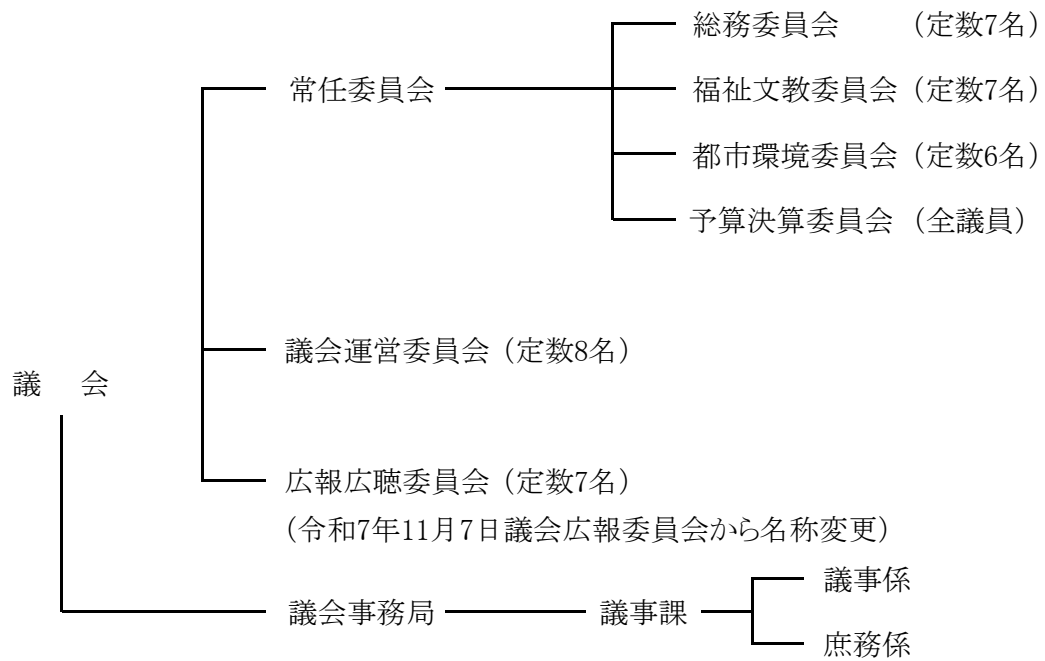

19-3 市議会の構成

(令和7年度現在)

条例定数 20 人

資料: 議事課