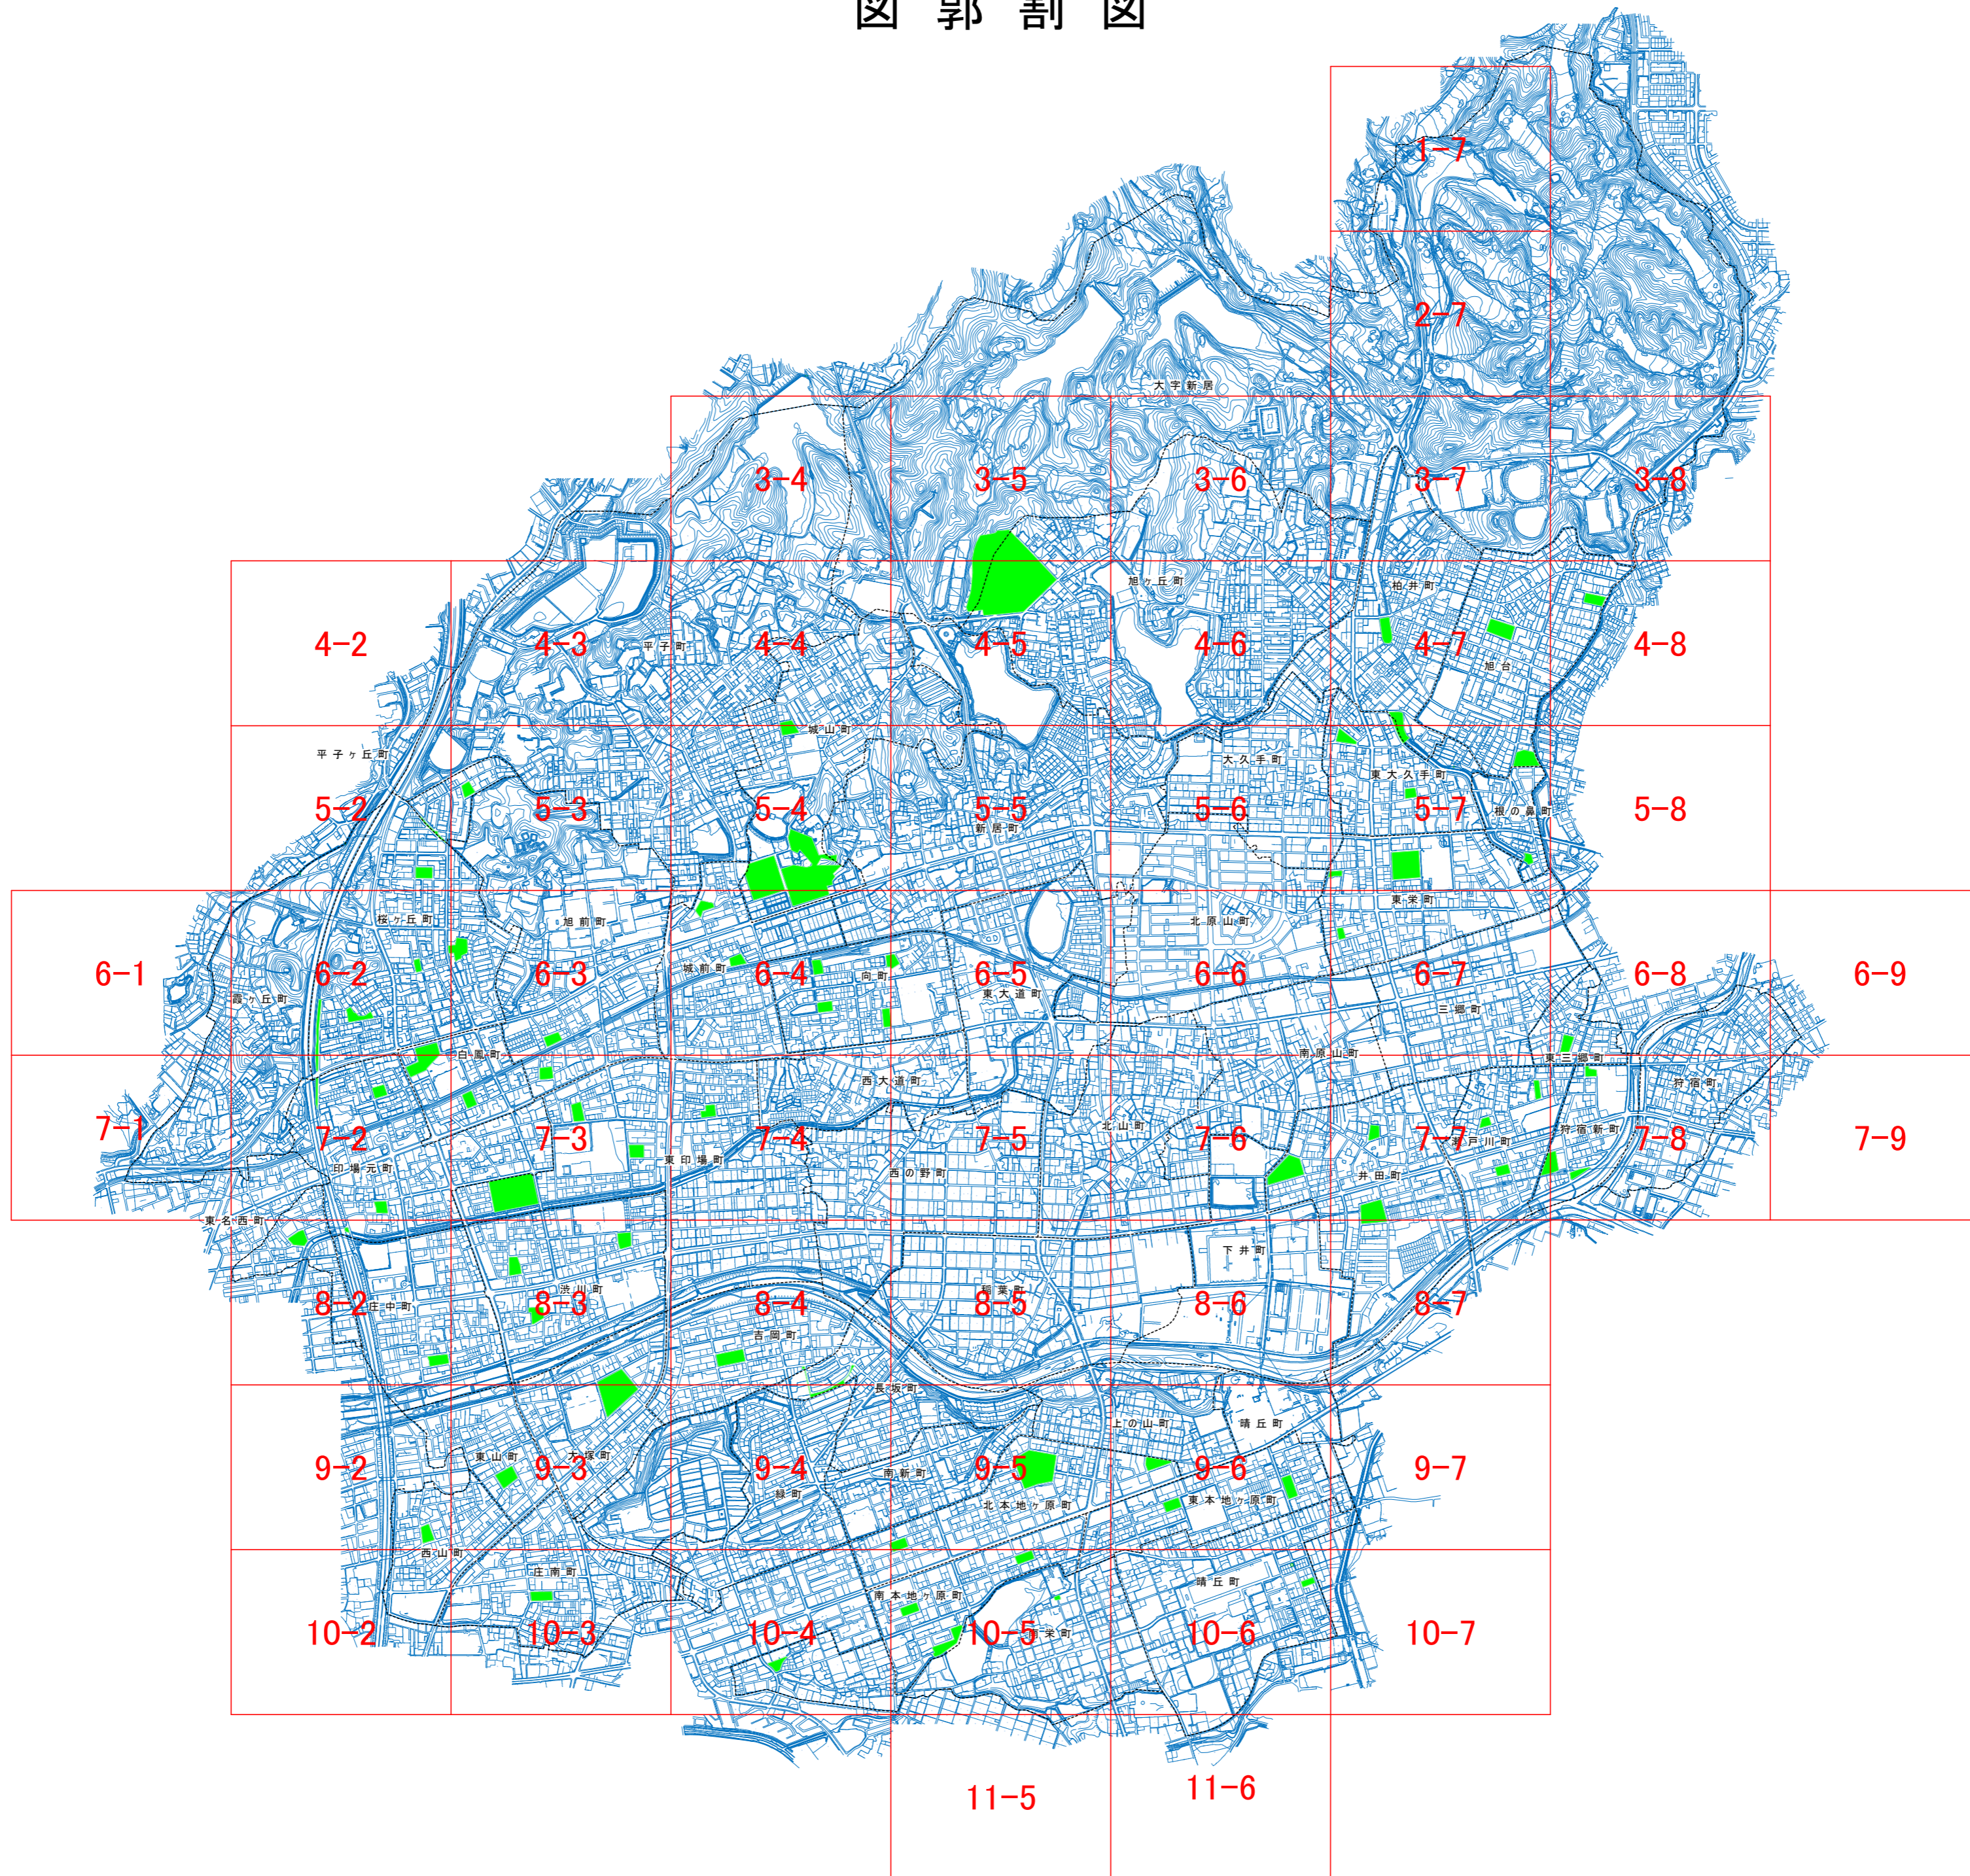

図郭割図

1:18,000