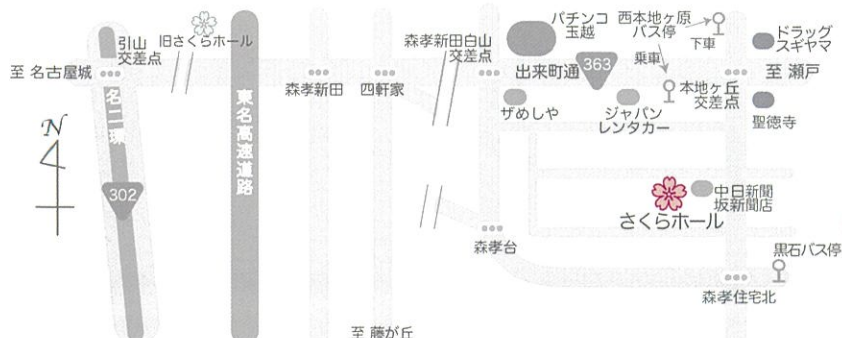

指導 (ソプラノ)  
石原 夕香子 先生

詳しくは  
ホームページを  
ご覧ください

♪ お問い合わせ・お申し込み  
090-1754-3107 (担当:福嶋)

さくらホール  
www.sakura-hall.com

〒488-0045 愛知県尾張旭市南栄町1-2-5  
phone & fax : 0561-59-8871  
E-mail : info@sakura-hall.com

\* 名古屋市バス 地下鉄藤が丘駅から市バス1番乗り場 幹藤丘1本地住宅行き「西本地ヶ原」下車徒歩3分  
\* 名鉄バス 名鉄バスセンター・栄より瀬戸方面行き「西本地ヶ原」下車徒歩3分  
\* 自家用車 東名高速「名古屋IC」より約15分 名二環「引山or本郷IC」より約15分