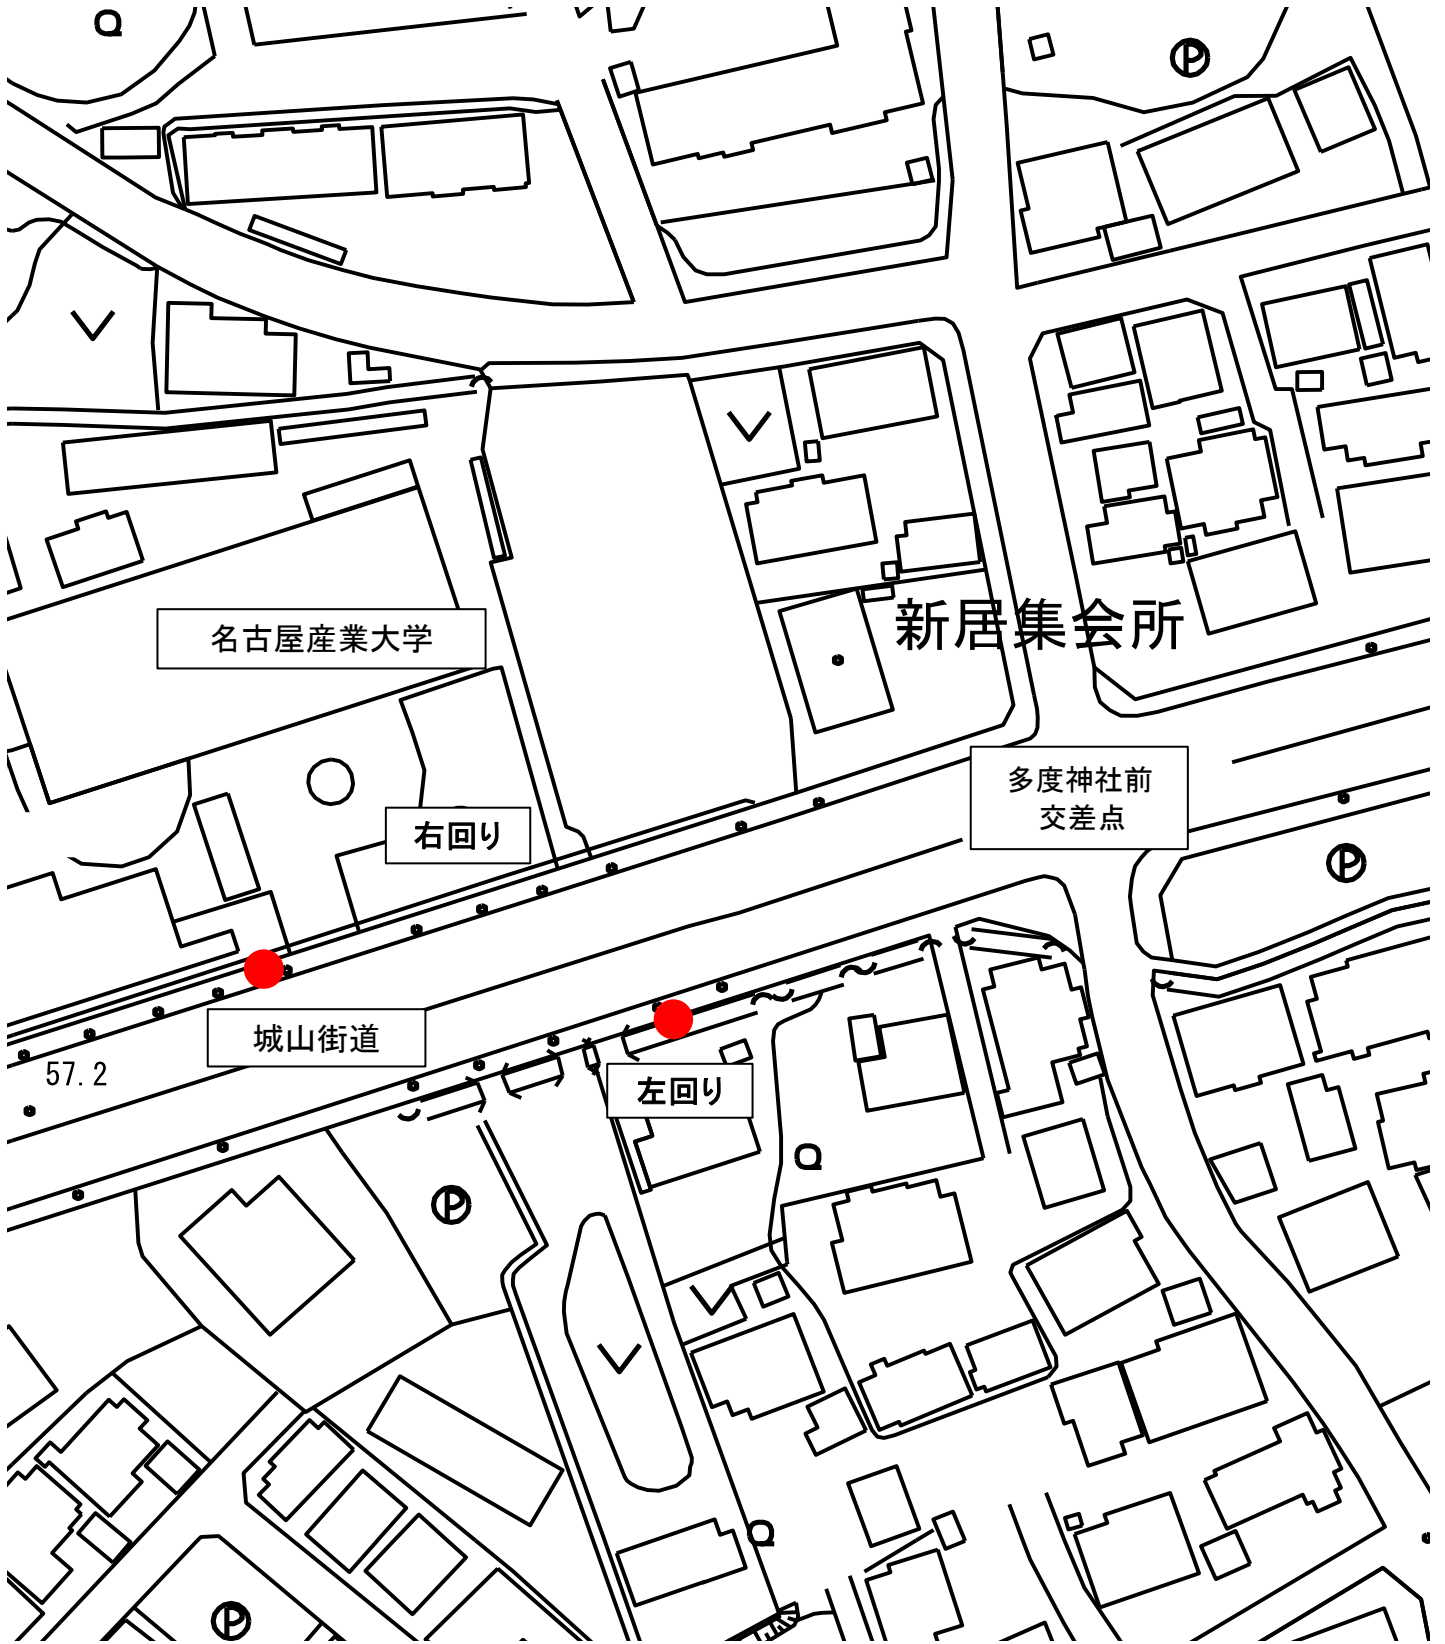

2 名古屋産業大前

名古屋産業大学

新居集会所

多度神社前
交差点

右回り

城山街道

左回り

57.2