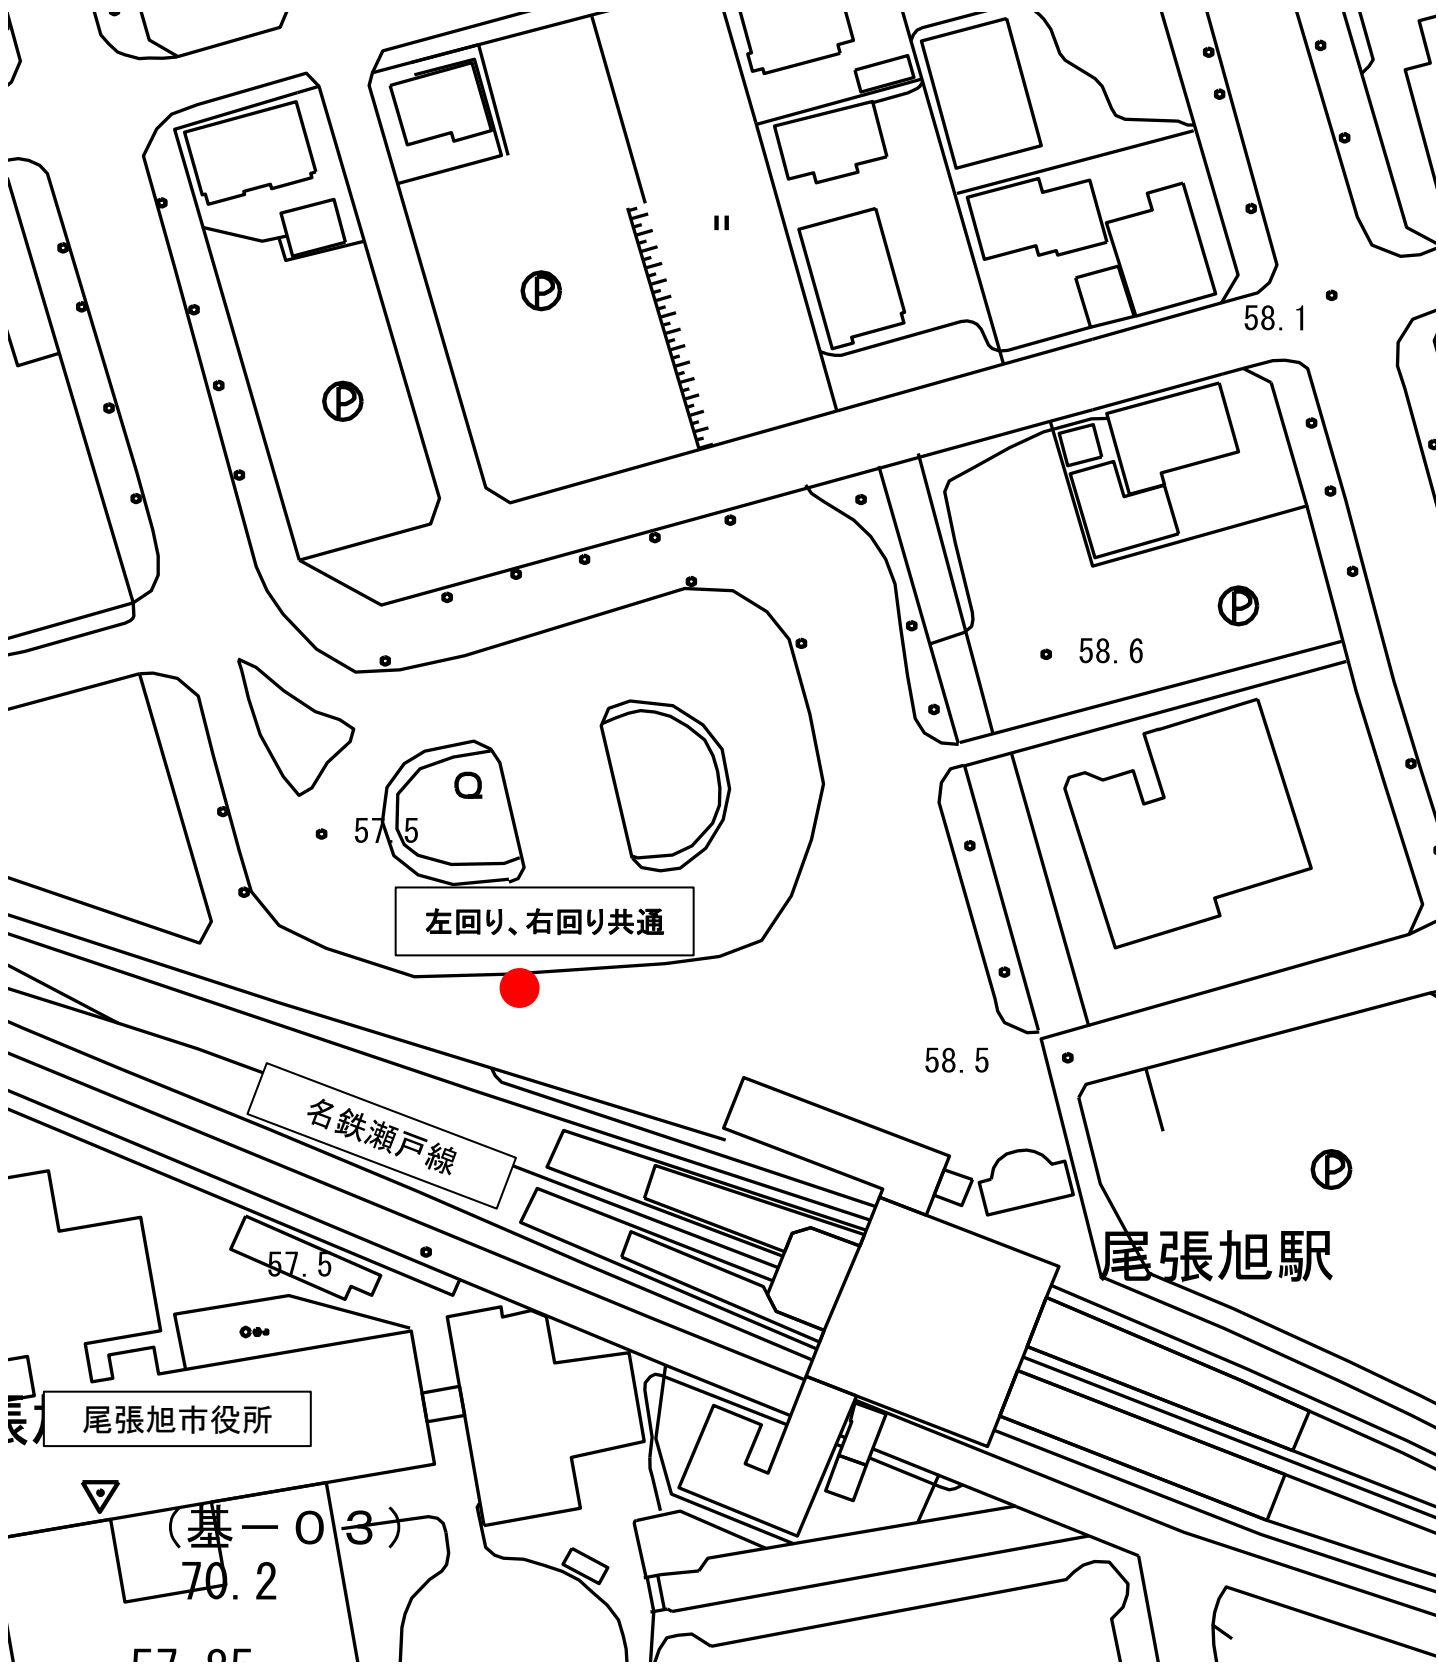

3 尾張旭駅

左回り、右回り共通

名鉄瀬戸線

尾張旭駅

尾張旭市役所

(基-03)  
70.2