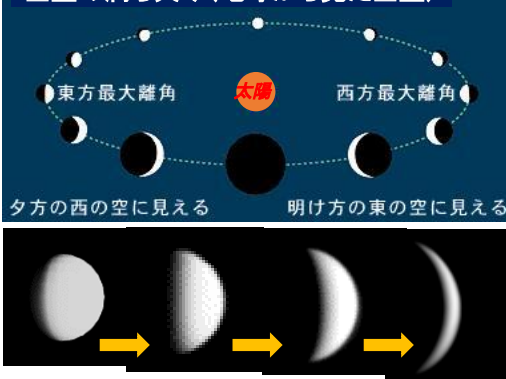

## 6月の観望天体

### 金星 夕方の西空で明るく輝く「宵の明星」

金星は、夕方の西の空か、明け方の東の空で見ることが出来ます。夕方に見える金星を「宵の明星」、明け方に見える金星を「明けの明星」といいます。今は、「宵の明星」として夕方の西の空に-4等の明るさで輝いています。天体望遠鏡で観察すると、月のように満ち欠けしているのがわかります。

金星は太陽系2番目の惑星で地球のいちばん近くを回っています。大きさは地球より少し小さいくらいです。

金星の地表はものすごく温度が高く、約460℃もあるといわれています。それは、二酸化炭素が96%もあるとても厚い大気におおわれているからです。その上、濃硫酸の雲があり、強い風が吹いています。また、金星の大気圧は90気圧もあるそうです。

太陽からの距離	約1億820万km
公転周期	約225日
自転周期	約243日
赤道直径	約12104km
衛星の数	0個

#### 金星の満ち欠け(地球から見た金星)