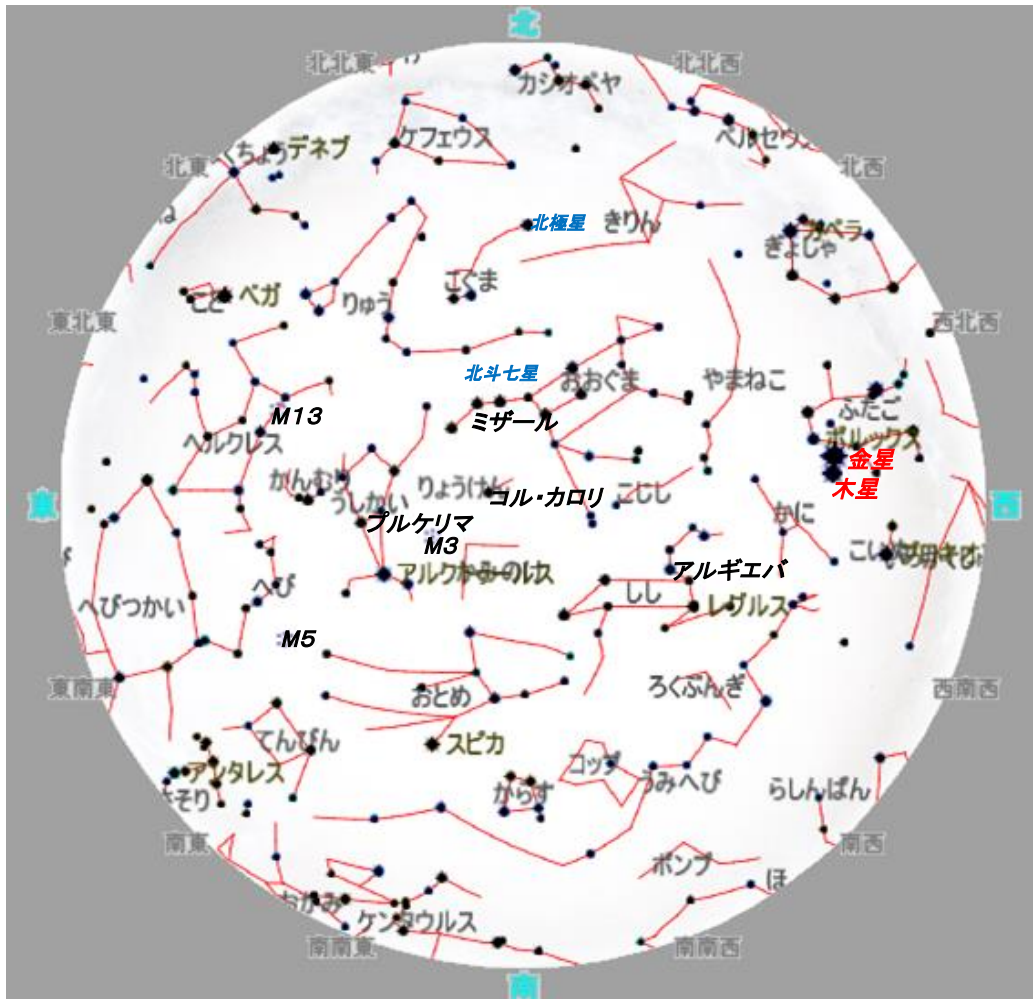

#### 金星の満ち欠け(地球から見た金星)

## 親子天体教室開催のお知らせ

親子天体観測教室 「月、金星、しし座のアルギエバ、おおぐま座のミザール」

日時：6月26日(金) 19時から  
場所：スカイワードあさひ天体観測室

参加者：小学4年生~中学生の親子(市内在住者優先)  
申込：5月22日~6月8日に右上の二次元コードから

# 6月の星空

2026年6月7日 午後8時

# 6月の惑星

- 水星 夕方の西の空
- 金星 夕方の西の空
- 火星 明け方の東の空
- 木星 夕方の西の空
- 土星 明け方の東の空
- 天王星 見られません
- 海王星 明け方の東の空

水星は6月16日に東方最大離角となり、夕方の西空に上っています。  
 金星は「宵の明星」として夕方西空で明るく輝いています。9日には木星と接近して並びます。  
 火星は明け方には東天に上り、赤く輝きます。  
 木星は夕方の西空で、しだいに金星に近づき、追い越していきます。  
 土星は真夜中過ぎに東の地平から上がってきます。  
 天王星は5月23日に合になったばかりで、太陽に近くで見られません。  
 海王星は6月26日に西矩となります。