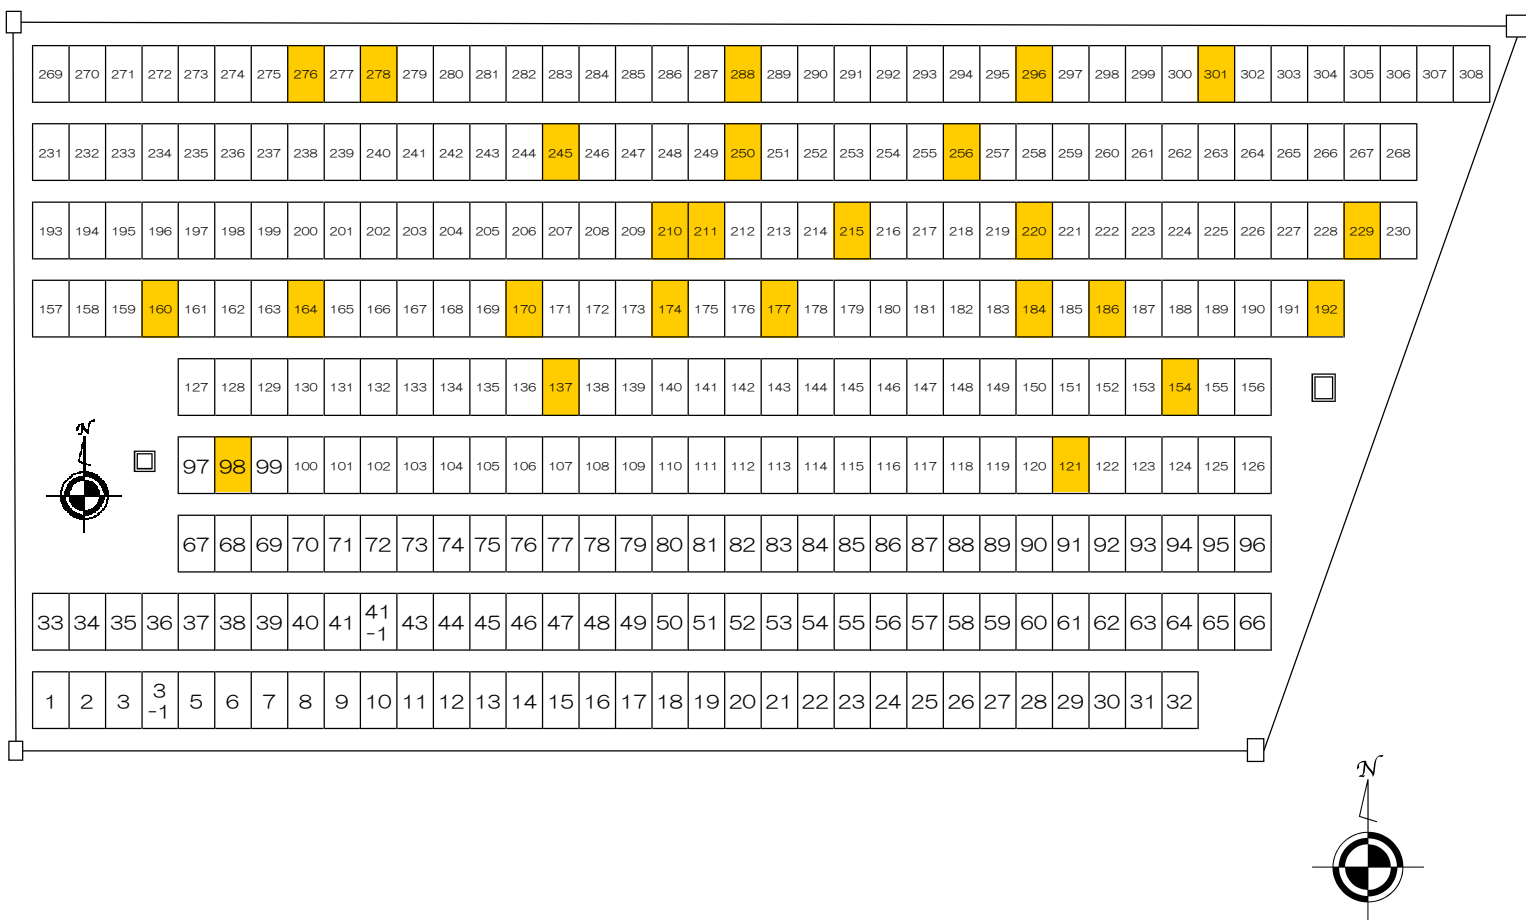

J区画 2_m²

区画面積 2_m² 墓所数 308

令和8年度募集区画

J-98・121・137・154・160・164・170・174・177・184・186・192・210・211・215・220・
229・245・250・256・276・278・288・296・301 (計25区画)

※ 区画位置(区画番号)を指定して申し込むことはできません。

※ 上記の募集区画は、一度使用者が決定した後、返還された区画となります。ご了承の上、お申込みください。