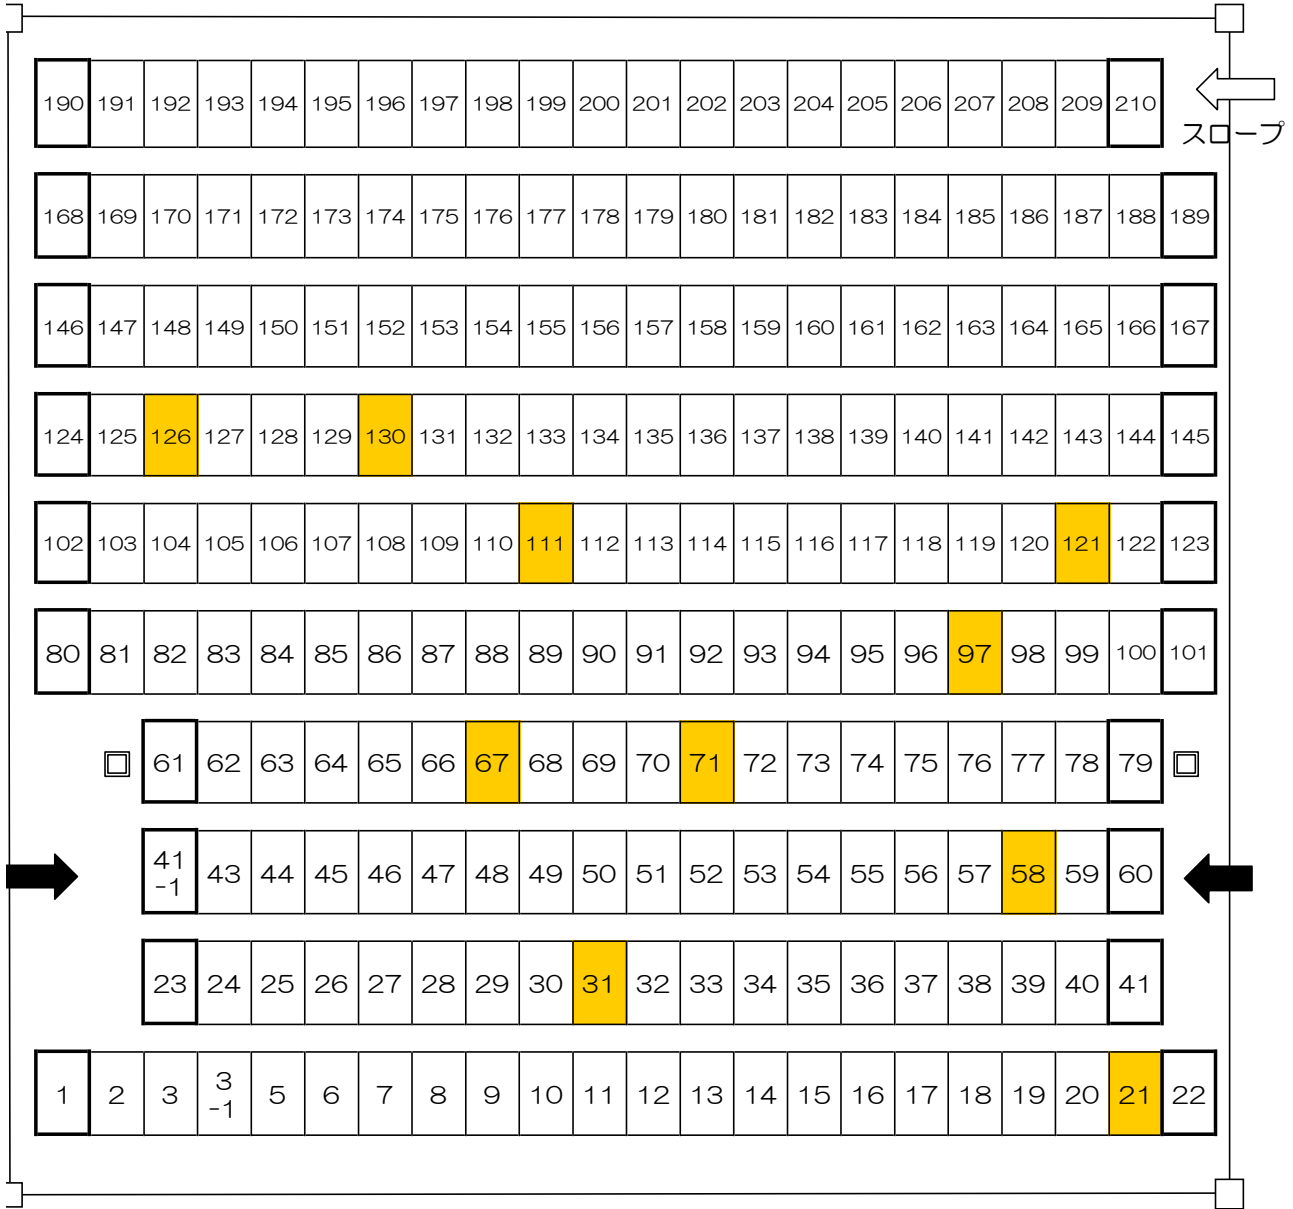

H区画 3㎡

区画面積 3㎡ 墓所数 210

令和8年度募集区画 H-21・31・58・67・71・97・111・121・126・130 (10区画)

※ 区画位置(区画番号)を指定して申し込むことはできません。

※ 上記の募集区画は、一度使用者が決定した後、返還された区画となります。ご了承の上、お申込みください。