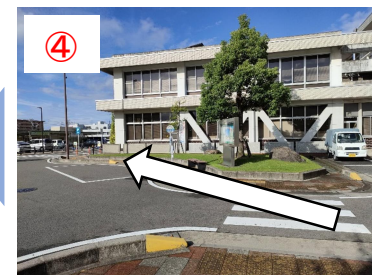

①

尾張旭駅の改札を出たら、南出口へ進む。

②

南出口に出たら、左へ。

③

ロータリー沿いに右へ進む。

⑥

正面玄関

右手に玄関があるため、そこから入る。

⑤

市役所庁舎に沿って進む。

④

市役所庁舎に沿って左へ進む。