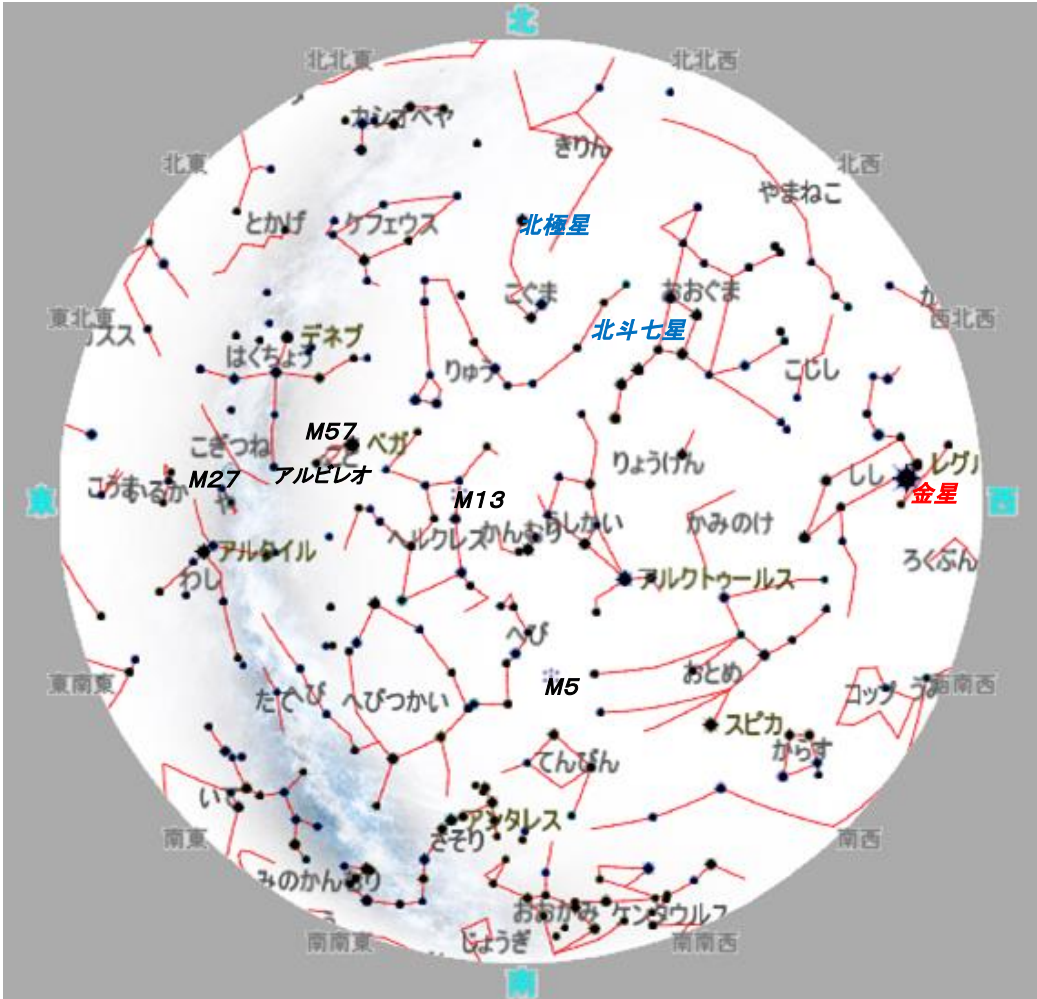

日時：7月30日(木) 19時から

場所：スカイワードあさひ天体観測室

参加者：小学4年生~中学生の親子(市内在住者優先)

申込：6月25日~7月13日に右上の二次元コードから

7月の星空

2026年7月12日 午後8時

7月の惑星

- 水星 見られません
- 金星 夕方の西の空
- 火星 明け方の東の空
- 木星 見られません
- 土星 真夜中の東の空
- 天王星 明け方の東の空
- 海王星 真夜中の東の空

水星は7月12日に内合するため、見られません。
 金星は「宵の明星」として夕方の東天に明るく輝いています。
 火星は明け方東の空に見られます。7月4日に天王星と接近します。
 木星は7月30日に合となります。太陽に近くて見られません。
 土星は7月5日に西矩となり、真夜中に東の空に上がってきます。
 天王星は明け方には東の空に上っています。
 海王星は真夜中に東の空に上がってきます。

日	曜	月齢	7月の主な天文現象
1	水	16.4	
2	木	17.4	(半夏生)
3	金	18.4	
4	土	19.4	火星と天王星が接近
5	日	20.4	土星が西矩
6	月	21.4	
7	火	22.4	(小暑) 七夕 地球が遠日点通過
8	水	23.4	下弦の月
9	木	24.4	
10	金	25.4	
11	土	26.4	
12	日	27.4	水星が内合
13	月	28.4	
14	火	0.1	新月
15	水	1.1	

7日 地球が太陽からもっとも遠くなる
 太陽を回る地球の軌道はほんの少し楕円です。そのため、太陽との距離は一定ではなく、1月上旬にもっとも近づき、7月上旬には最も遠くなります。今年の近日点は1月4日、遠日点が7月7日です。

日	曜	月齢	7月の主な天文現象
16	木	2.1	
17	金	3.1	
18	土	4.1	
19	日	5.1	
20	月	6.1	(海の日)(土用の入り)
21	火	7.1	上弦の月
22	水	8.1	
23	木	9.1	
24	金	10.1	
25	土	11.1	
26	日	12.1	
27	月	13.1	
28	火	14.1	
29	水	15.1	満月
30	木	16.1	木星が合
31	金	17.1	みずがめ座デルタ流星群が極大

みずがめ座 δ(デルタ)流星群
 みずがめ座の3つの流星群が7月中旬から8月中旬にかけて見られます。δ南流星群とδ北流星群、そして、ι(イオタ)北流星群です。