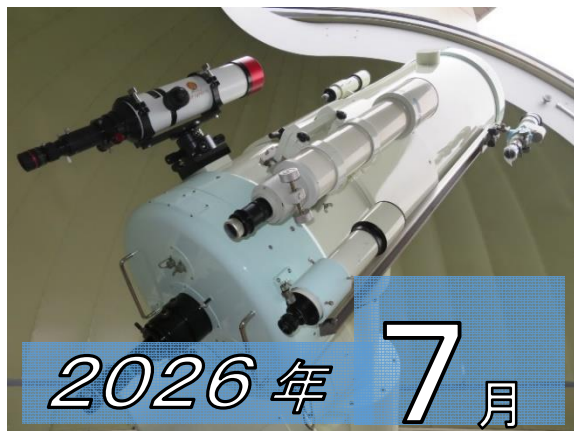

星の広場

〒488-0883尾張旭市城山町長池下4517番地1
TEL 0561-52-1850 FAX 0561-52-1851

2026年 7月

7月の観望天体

夏の1等星、ベガ・アルタイル・デネブ・アンタレス

空が暗くなったら、東の空を見上げると、1等星が3つ見つかります。「夏の大三角」です。こと座のベガ(0.0等)、わし座のアルタイル(0.8等)、はくちょう座のデネブ(1.3等)です。

ベガとアルタイルは、七夕の星です。ベガが織り姫、アルタイルが彦星です。七夕の夜に織り姫と彦星は天の川を渡って会うのですが、その距離はおよそ16光年。光の速さで走って16年かかります。

南の低いところに、さそり座の1等星アンタレス(1.0等)が見られます。アンタレスの意味は「火星の敵」。赤い火星に対抗するように赤く輝いています。

7月の夜間観望会

日曜日 19:30~20:30

※7・8月は小学校の運動場で開催します。

※夜間観望会は「スカイワードあさひ星の会」が運営します。

※小中学生は保護者と一緒に来てください。

※天候や機器の整備等で中止する場合があります。

スカイワードあさひに16時以降にお問い合わせください。