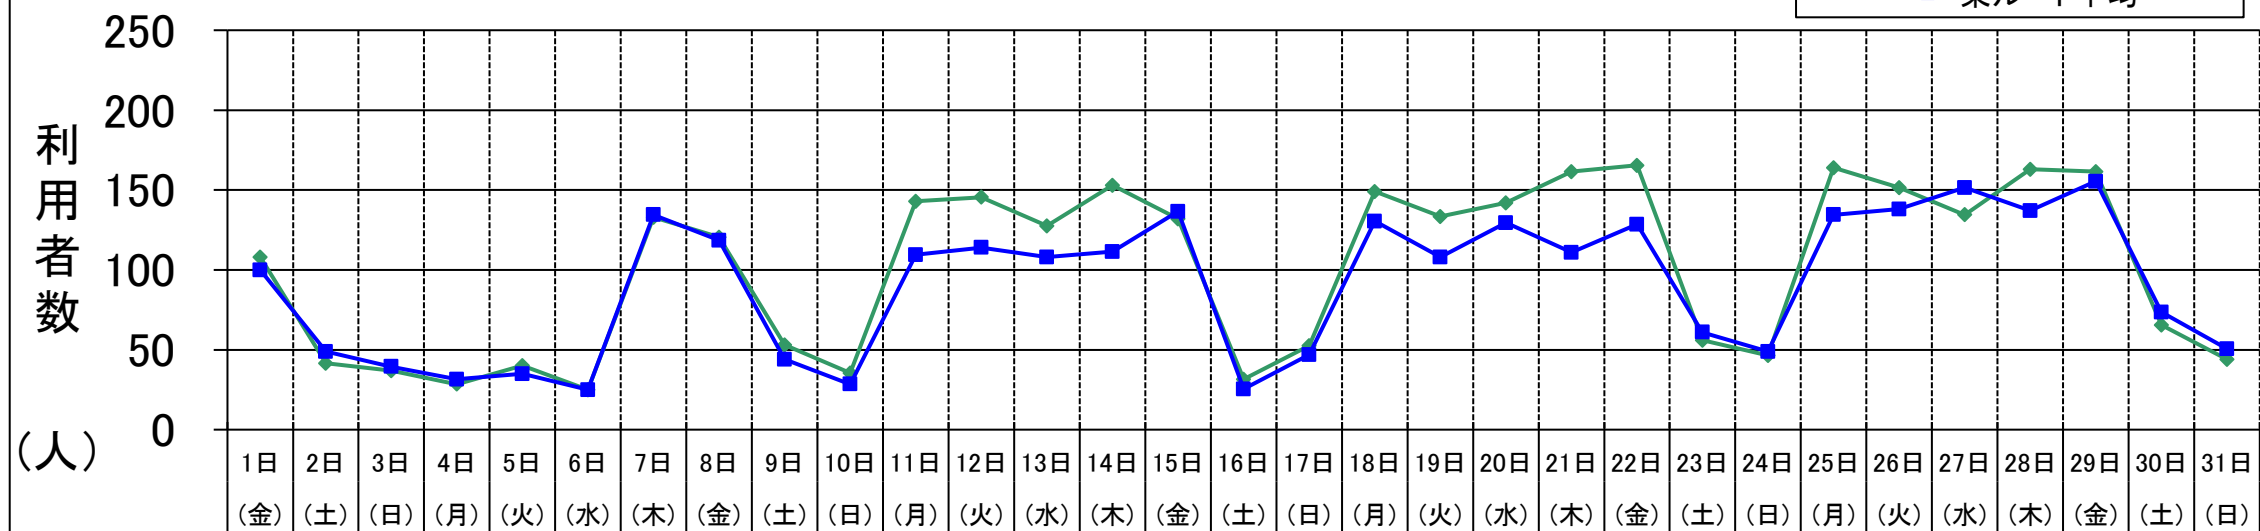

### R2.5月ルート別利用状況

### R2.5月利用状況