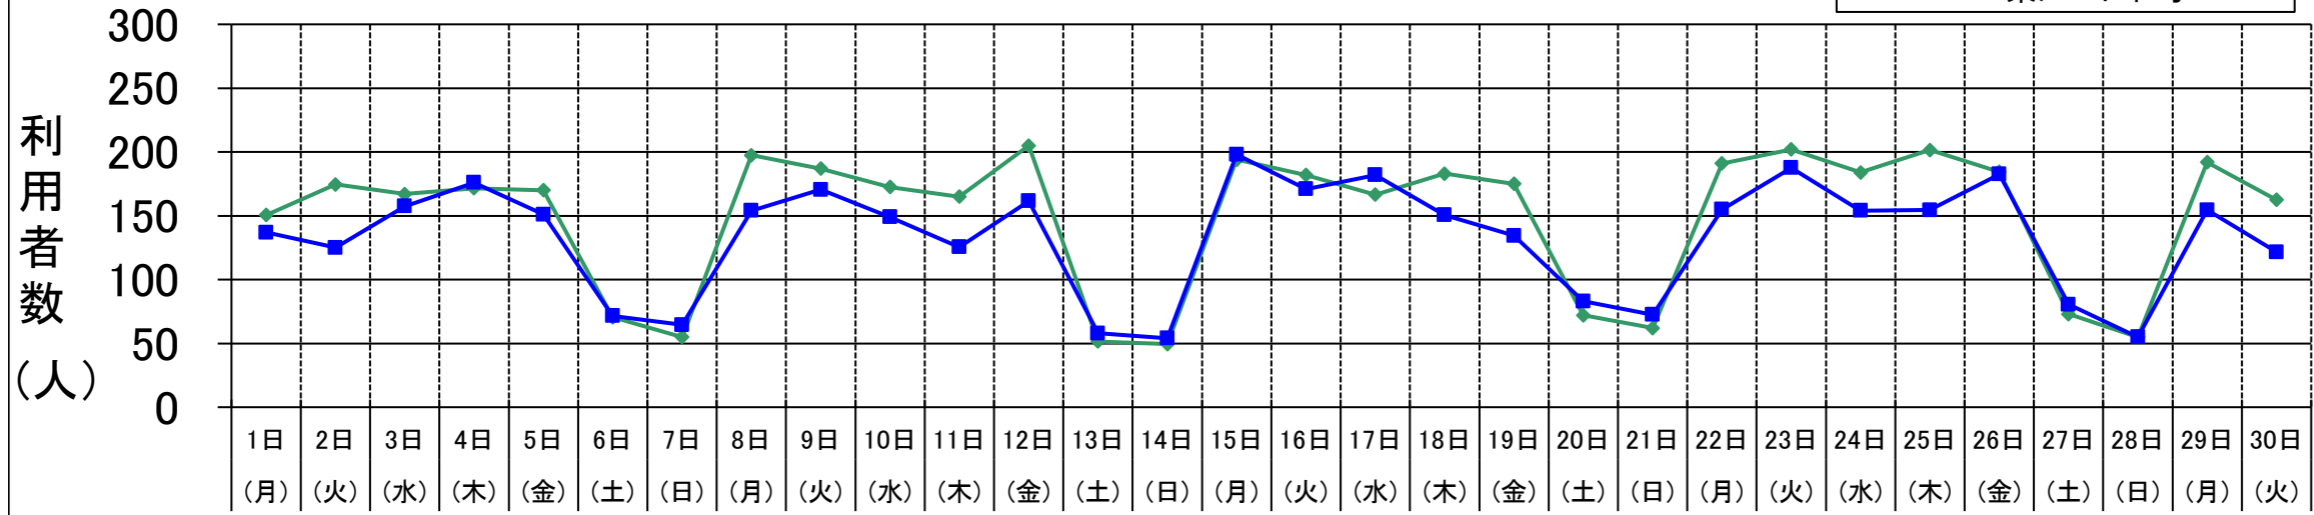

R2.6月ルート別利用状況

R2.6月利用状況