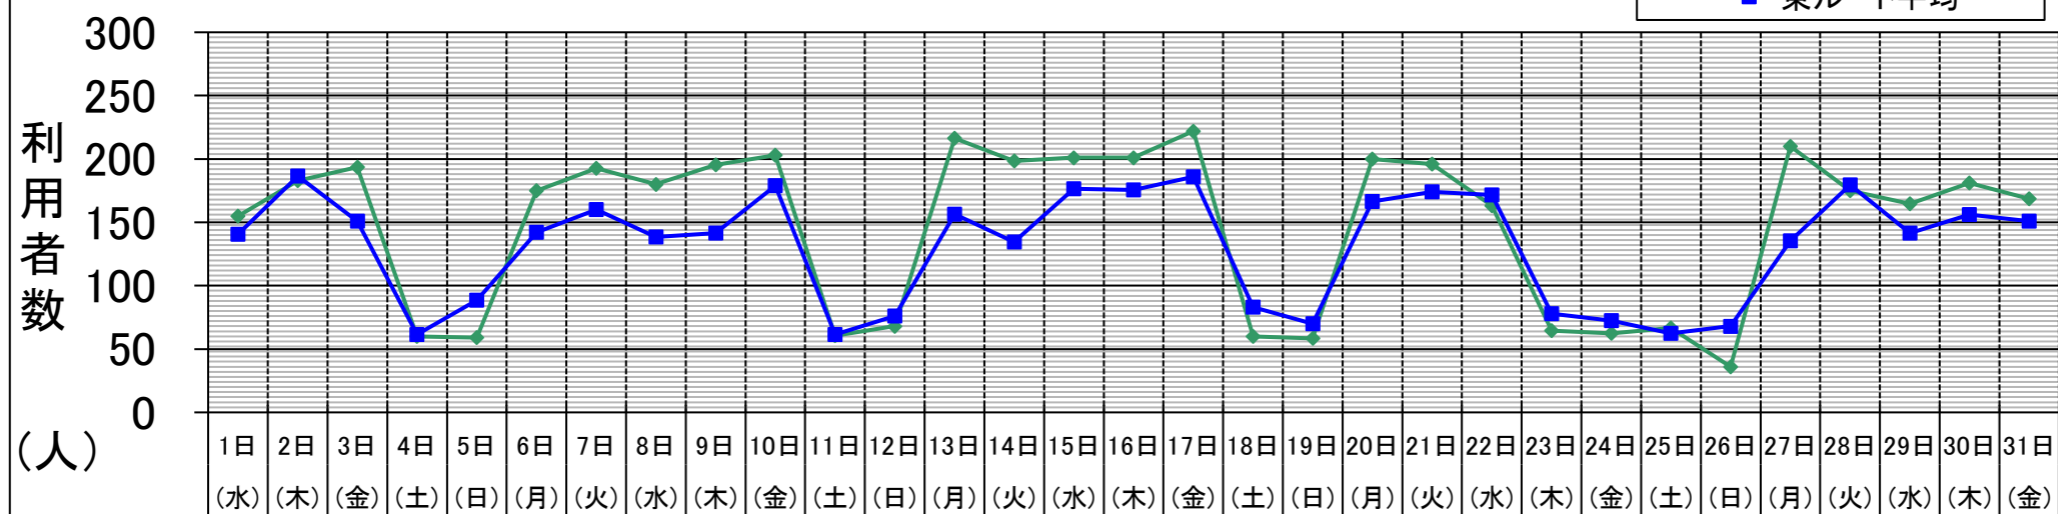

R2.7月ルート別利用状況

R2.7月利用状況