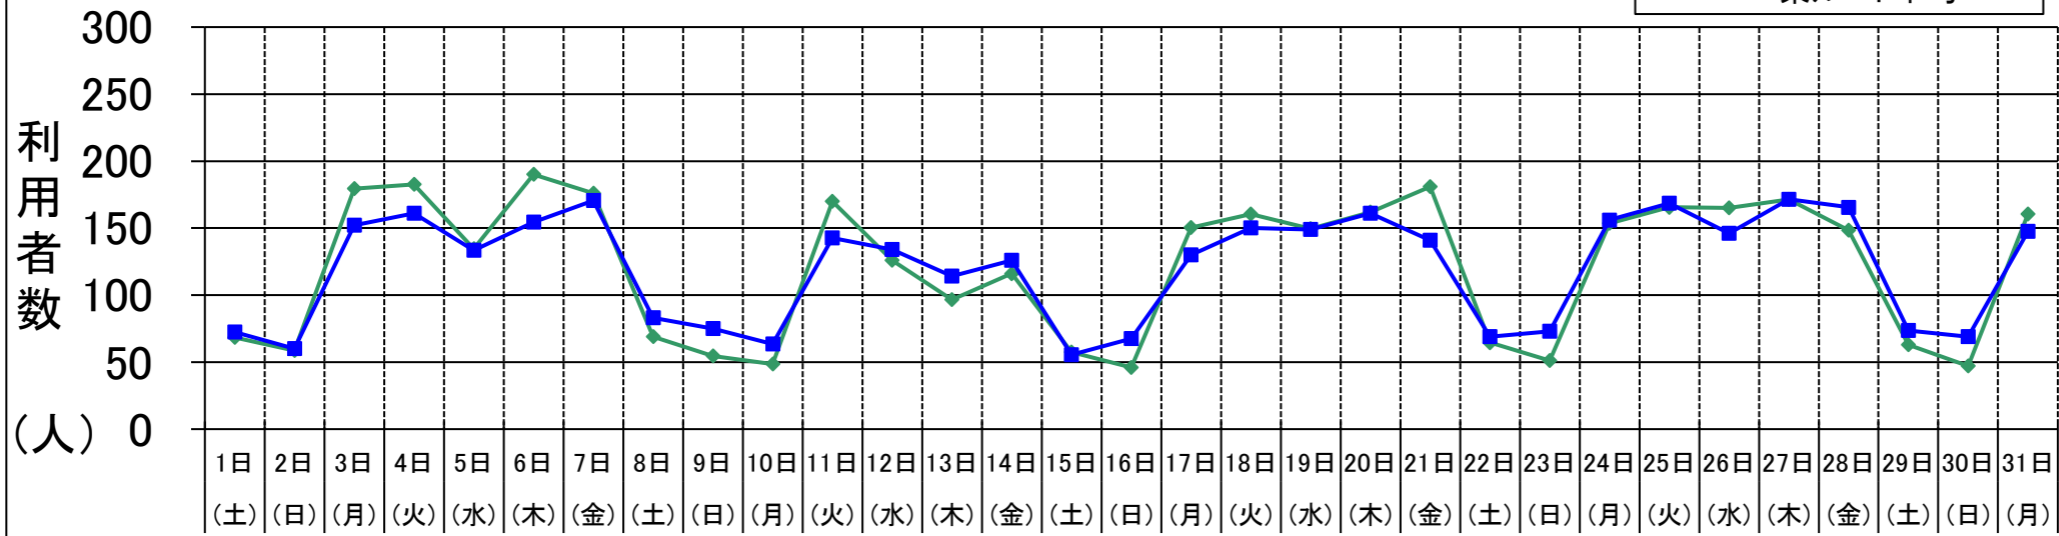

R2.8月ルート別利用状況