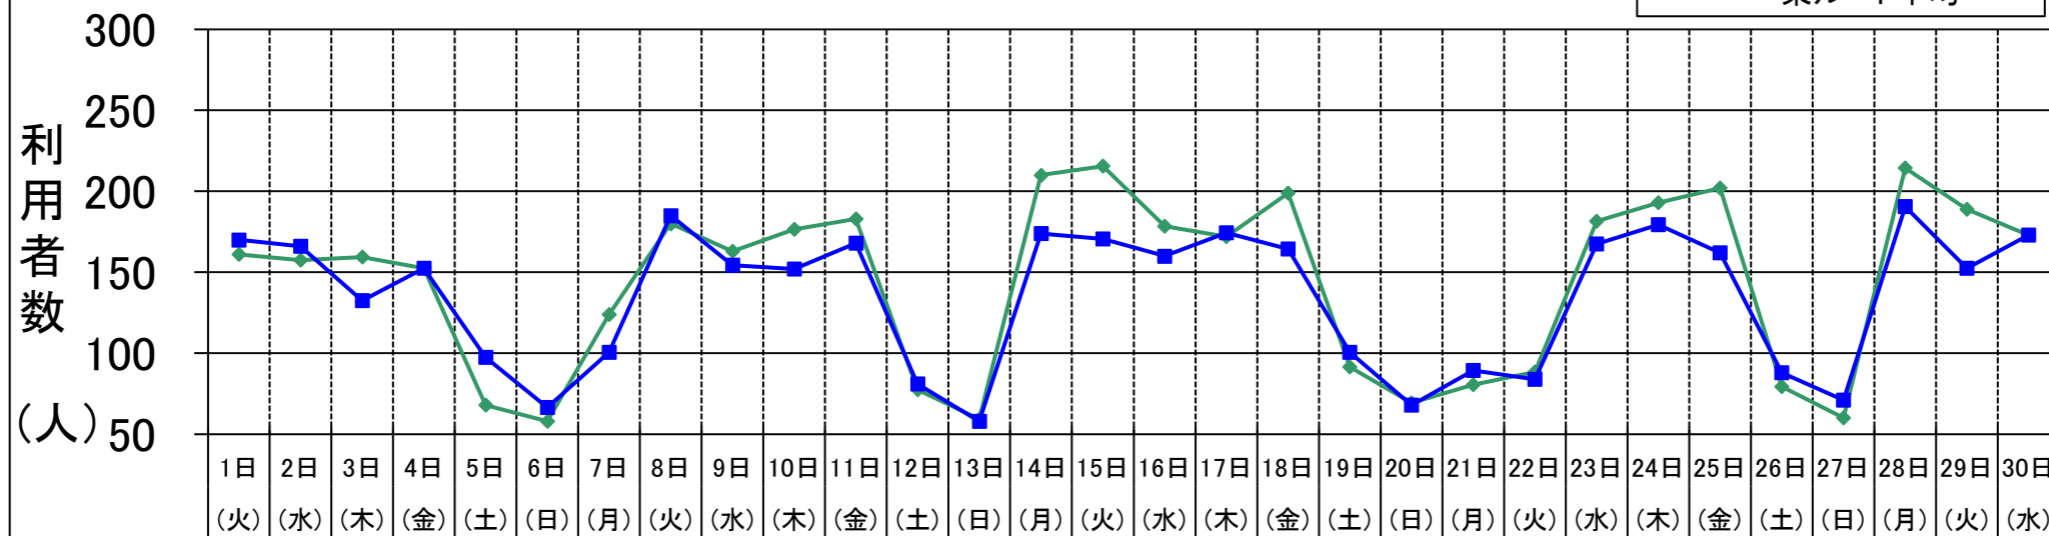

### R2.9月ルート別利用状況

### R2.9月利用状況