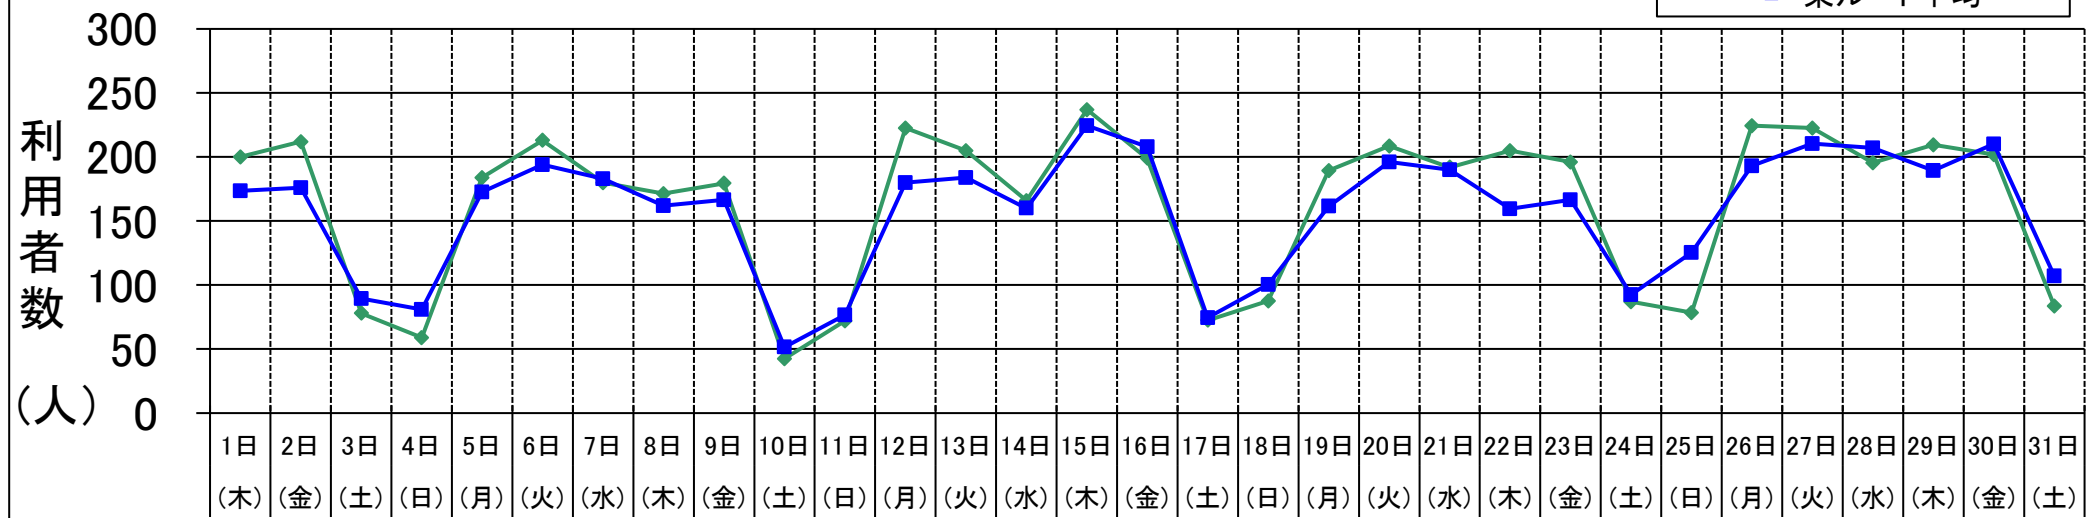

R2.10月ルート別利用状況

R2.10月利用状況