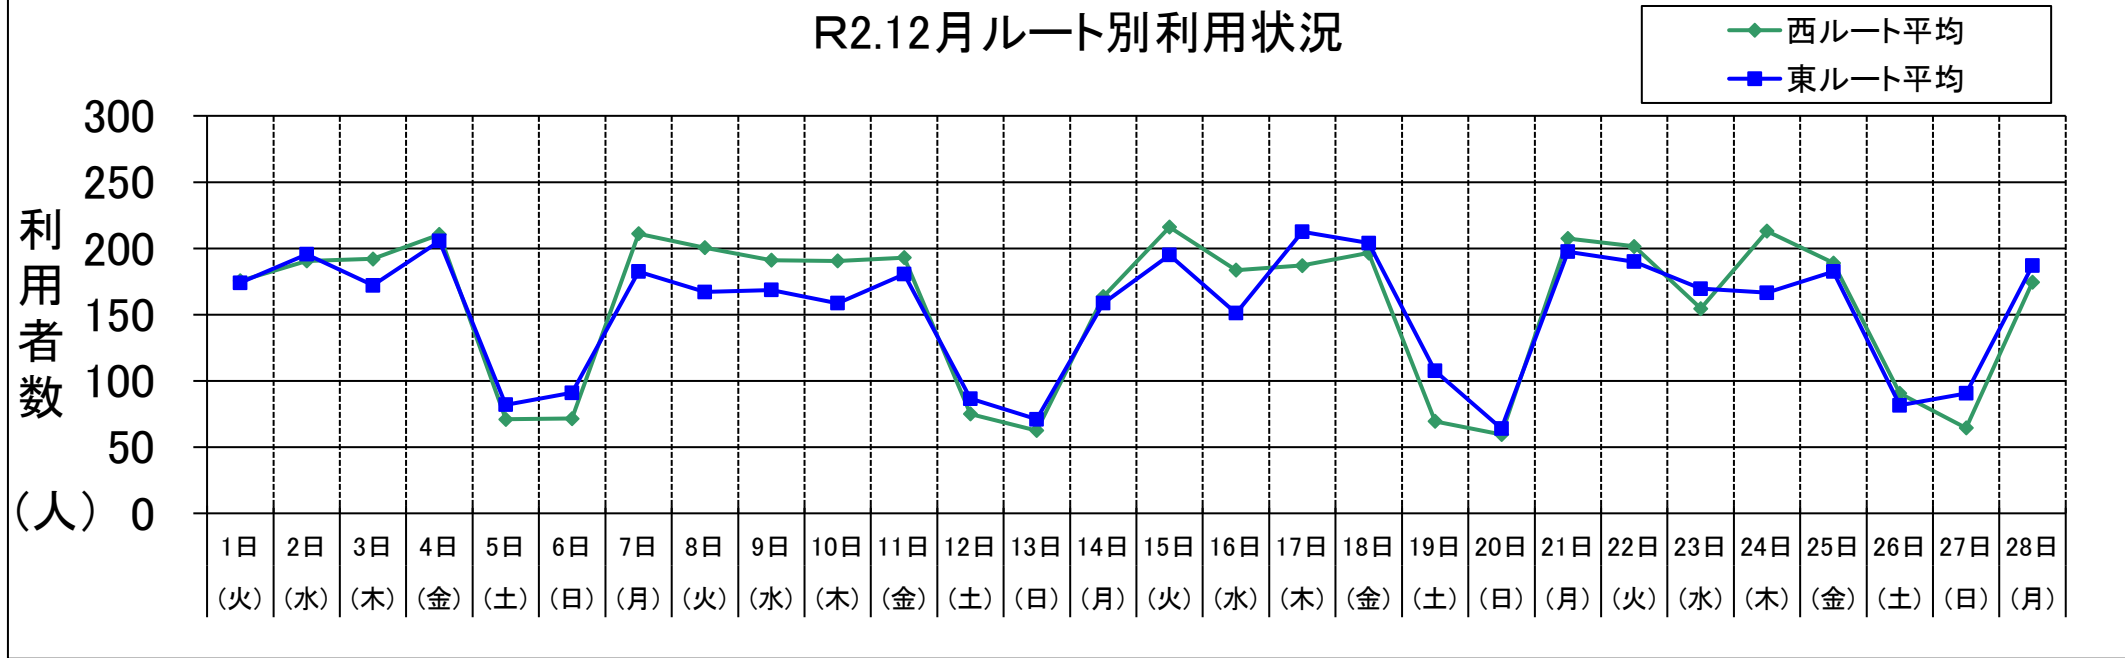

R2.12月ルート別利用状況

R2.12月利用状況