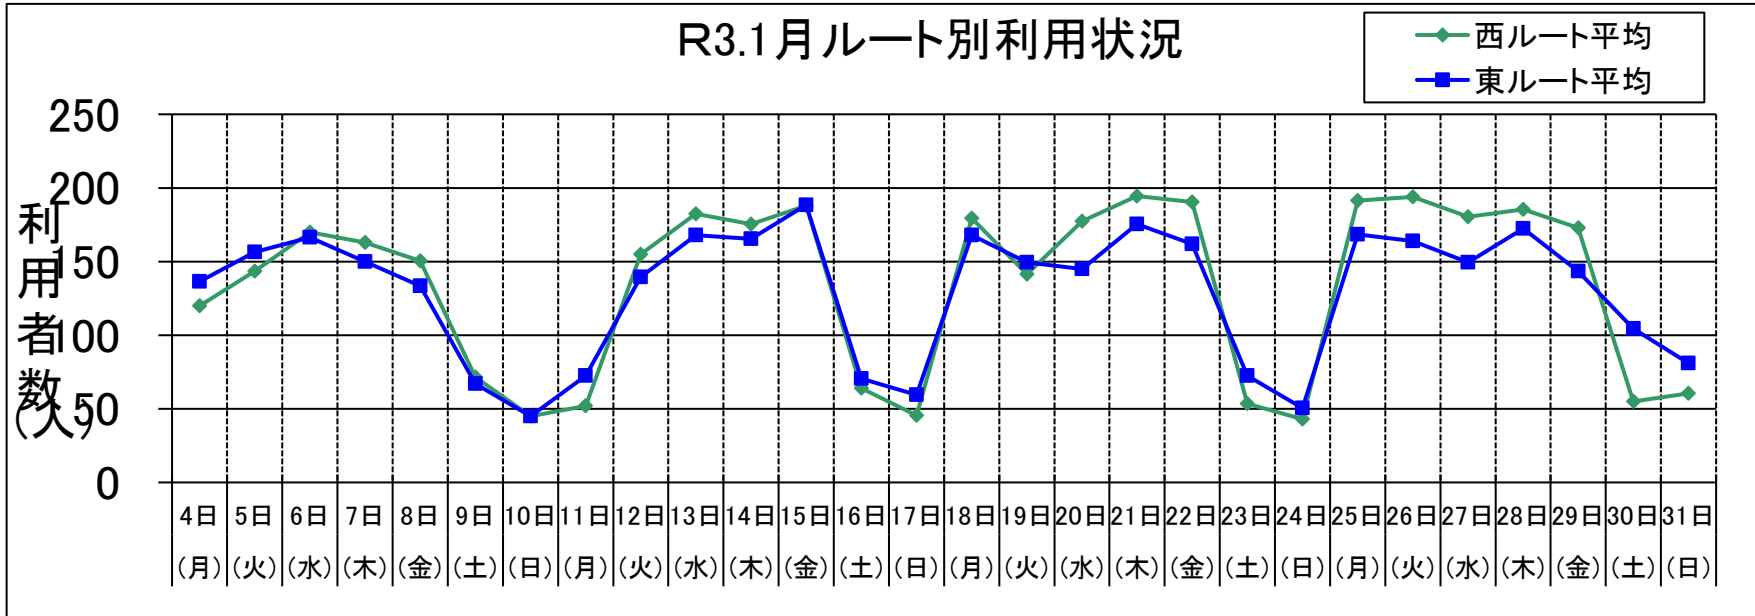

R3.1月ルート別利用状況

R3.1月利用状況