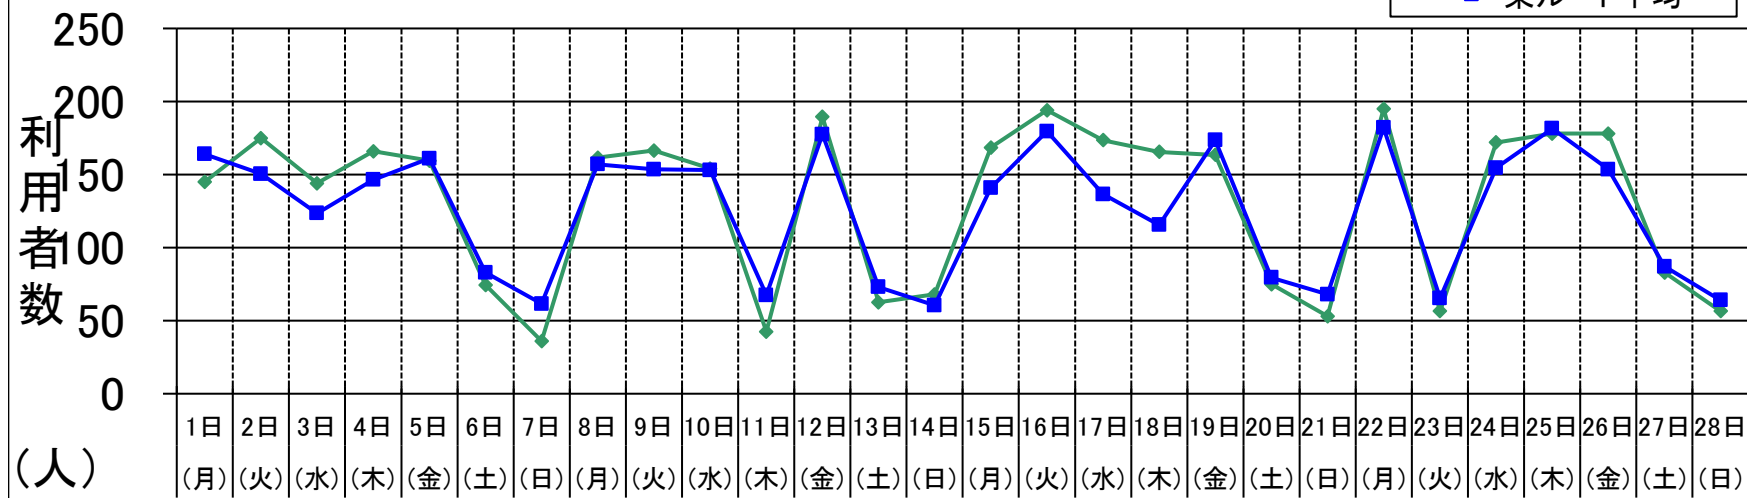

R3.2月ルート別利用状況

R3.2月利用状況