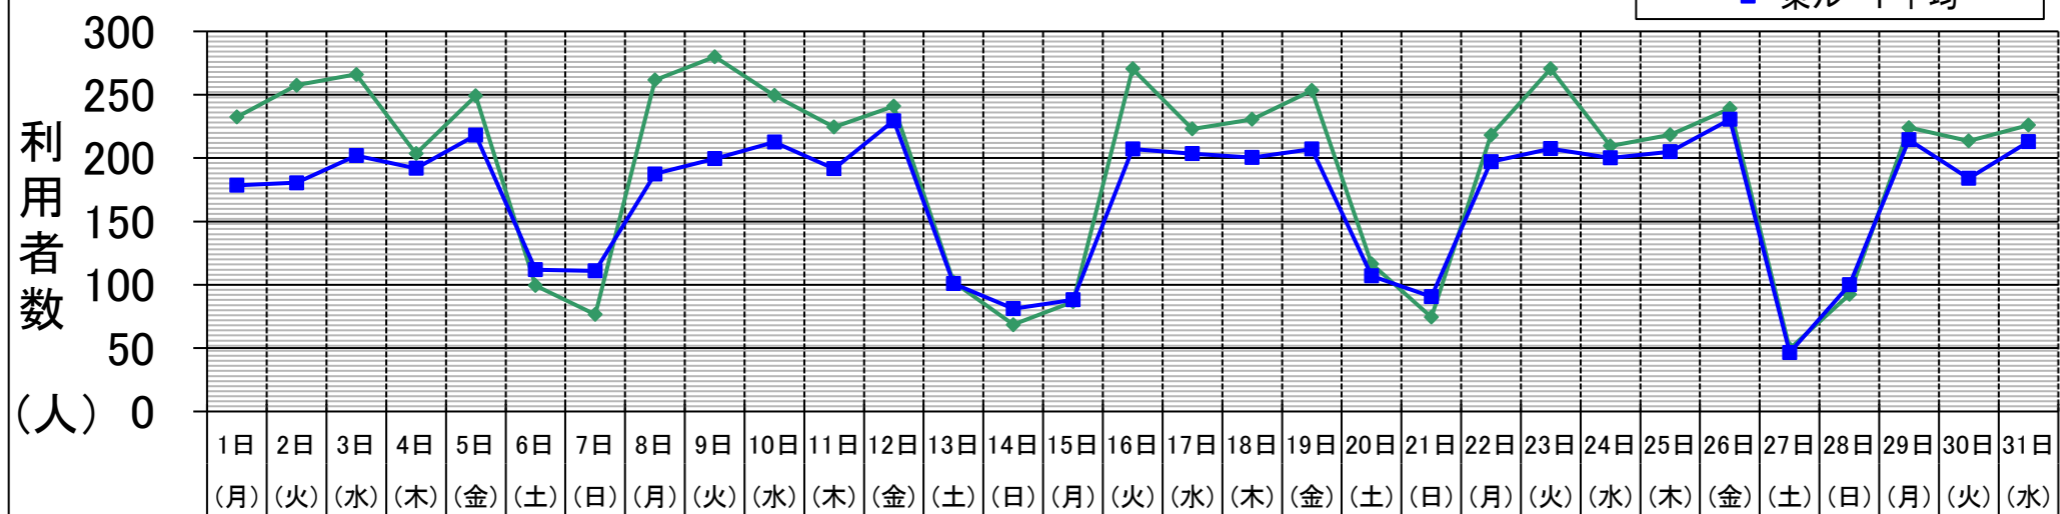

R1.7月ルート別利用状況

R1.7月利用状況