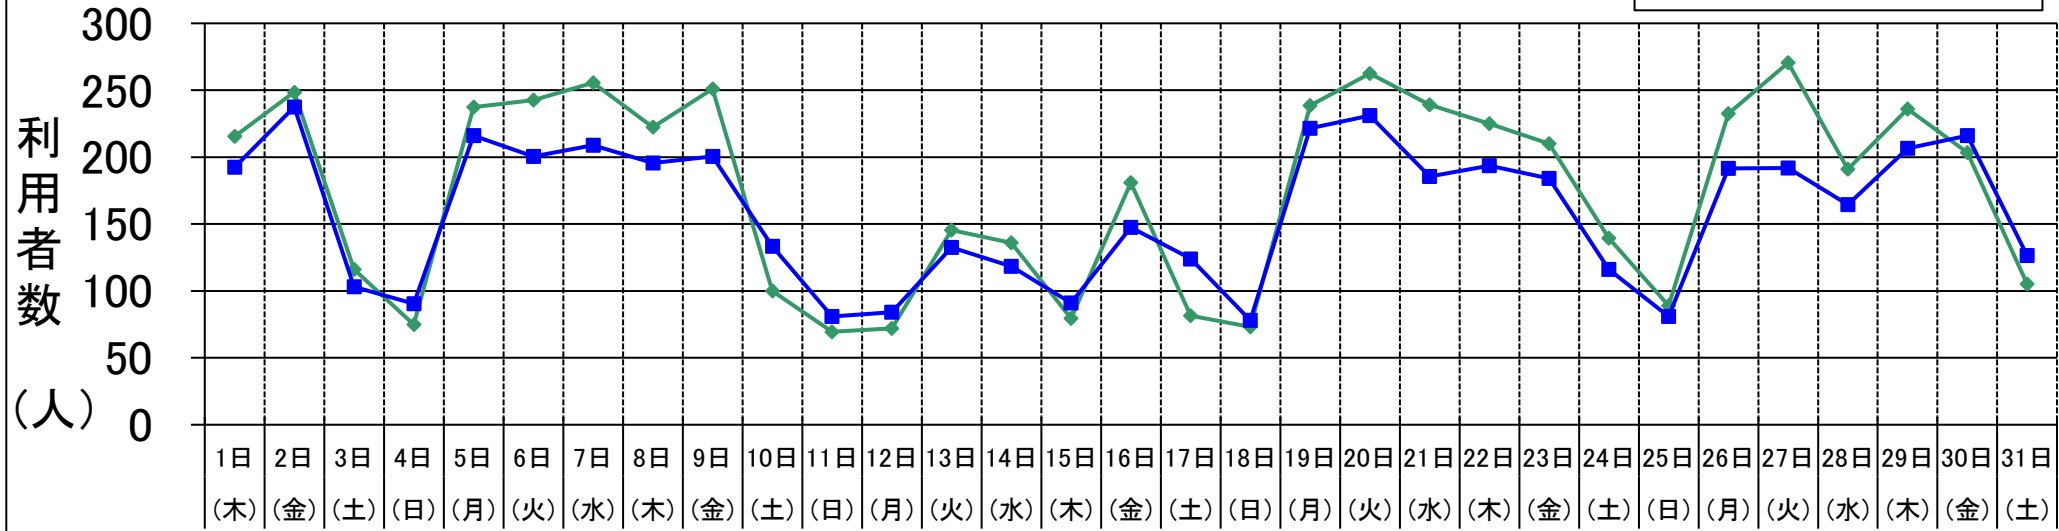

R1.8月ルート別利用状況

R1.8月利用状況