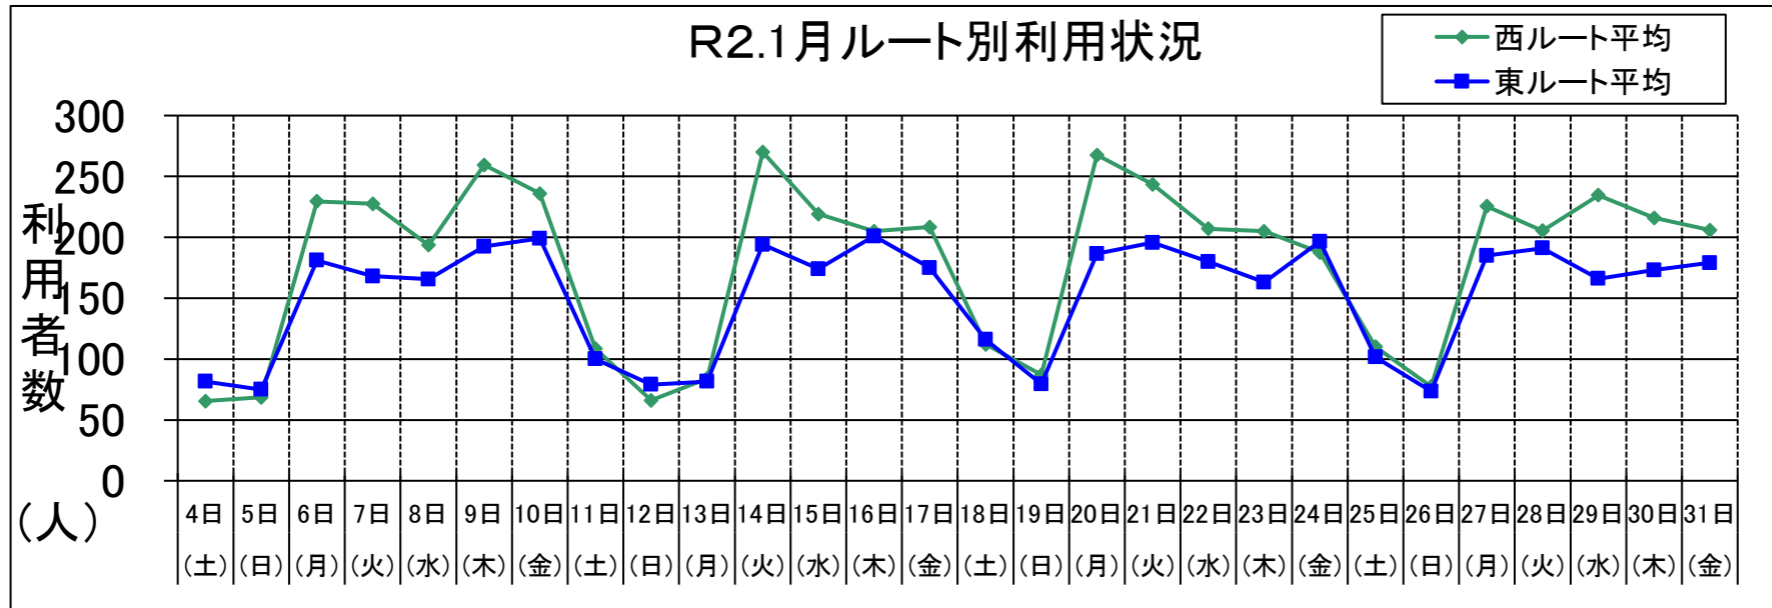

R2.1月ルート別利用状況

R2.1月利用状況