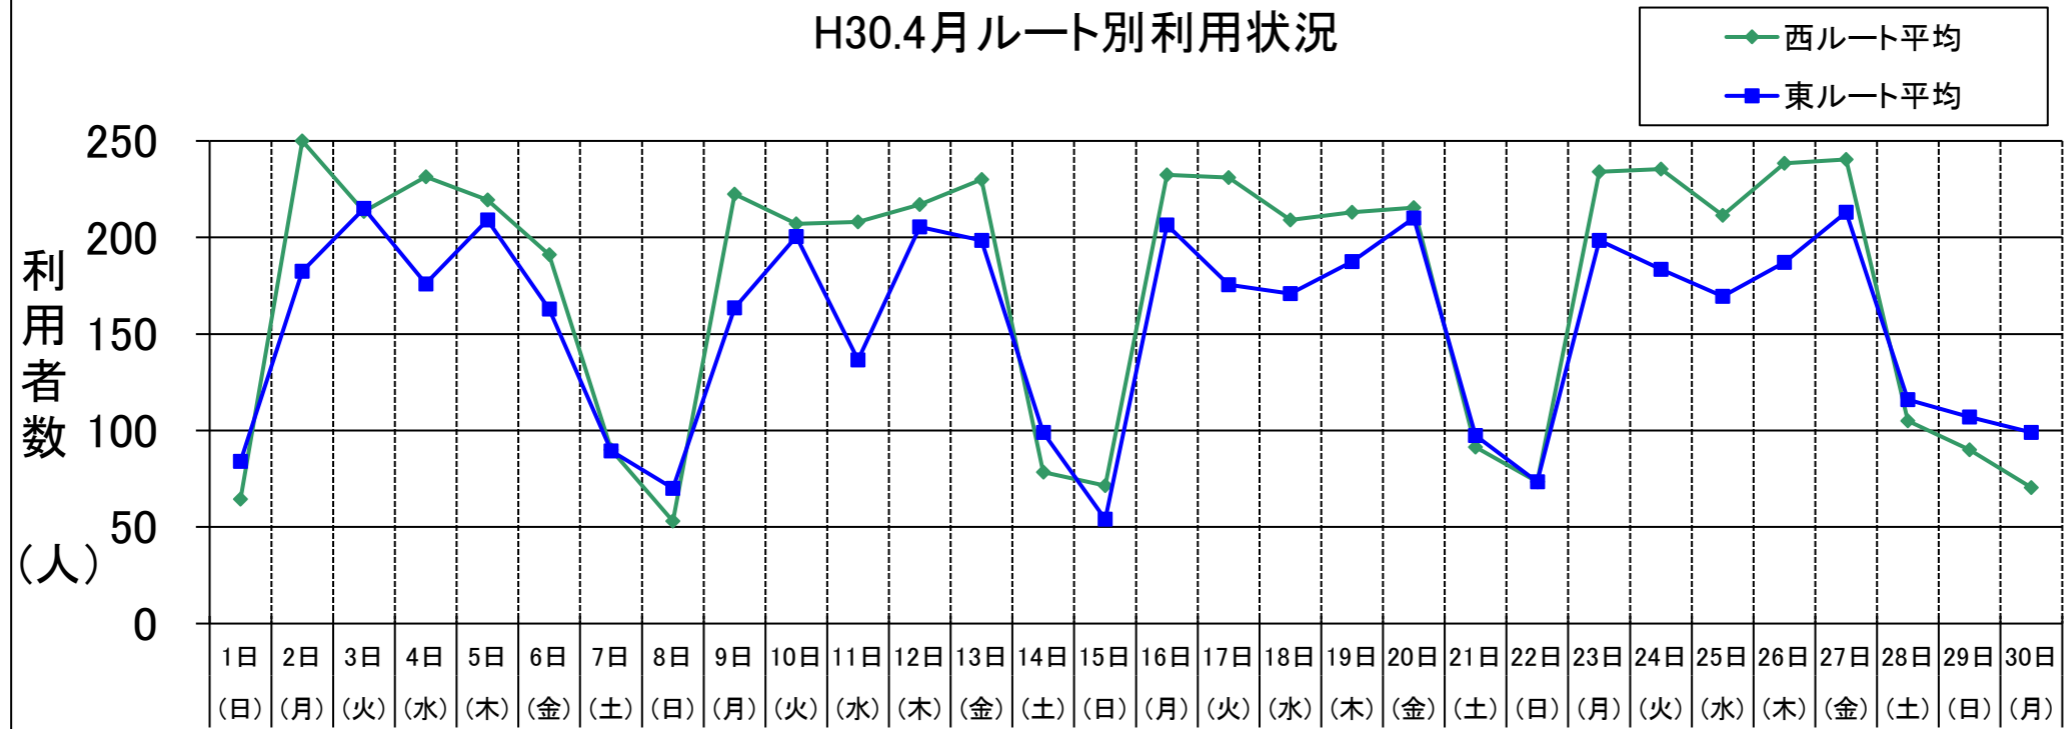

H30.4月ルート別利用状況