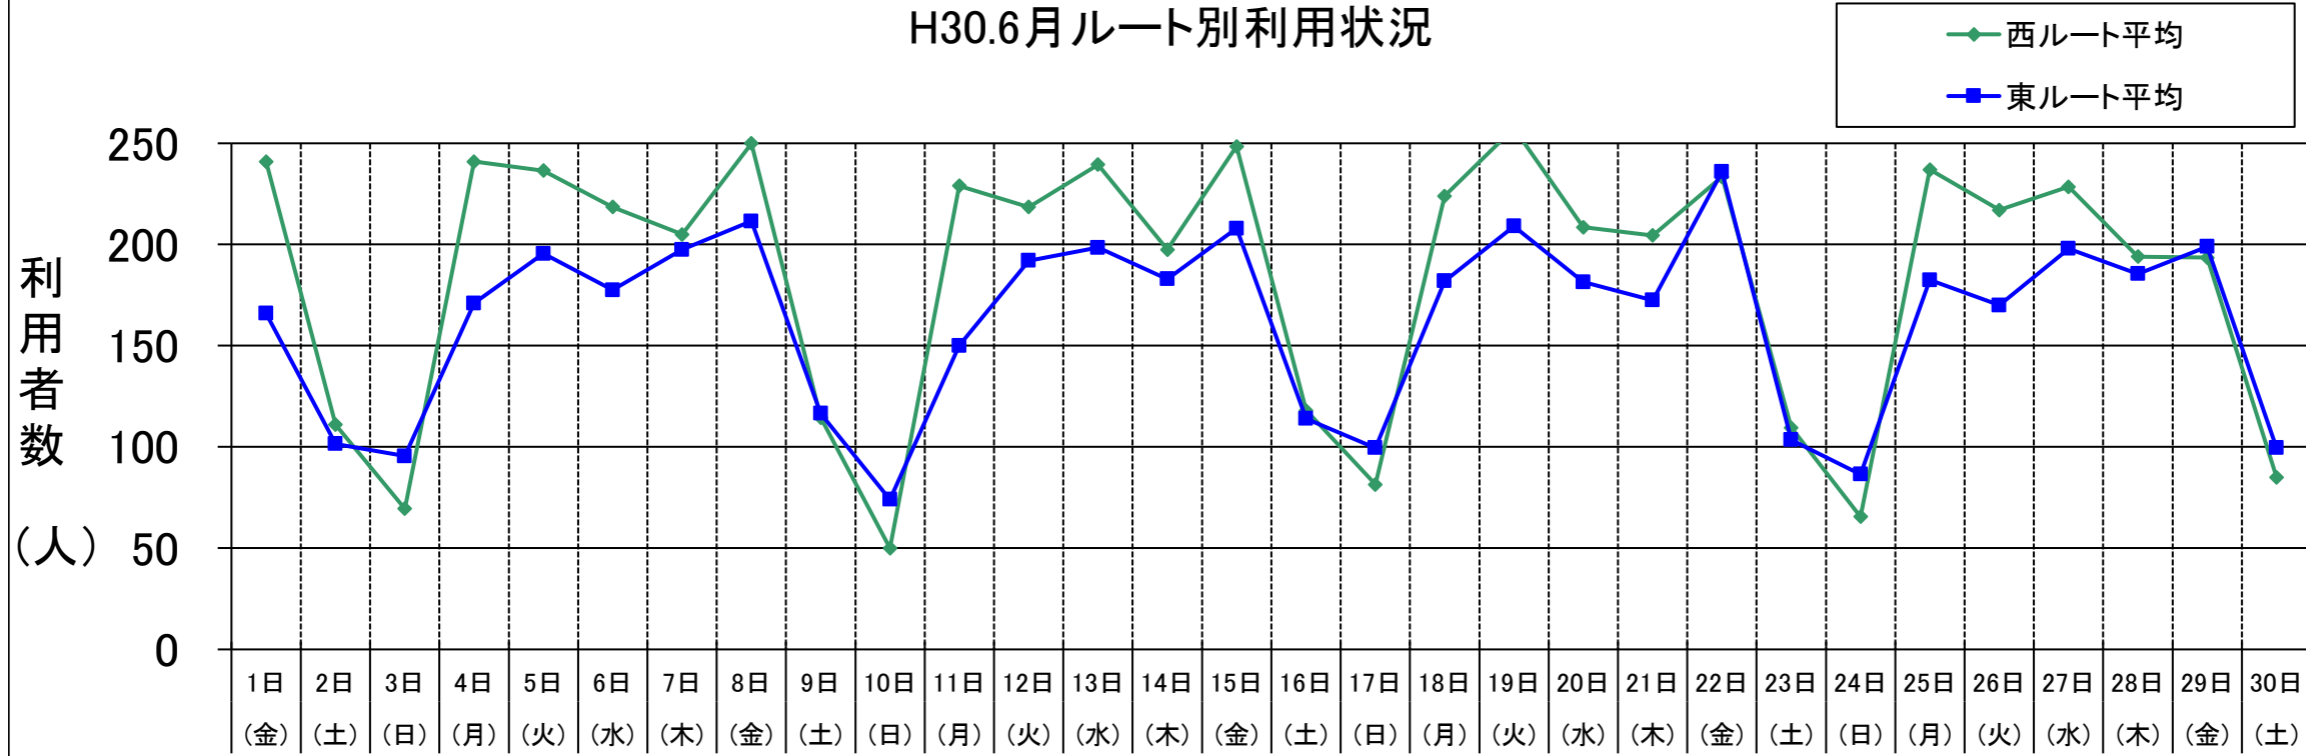

### H30.6月ルート別利用状況

### H30.6月利用状況