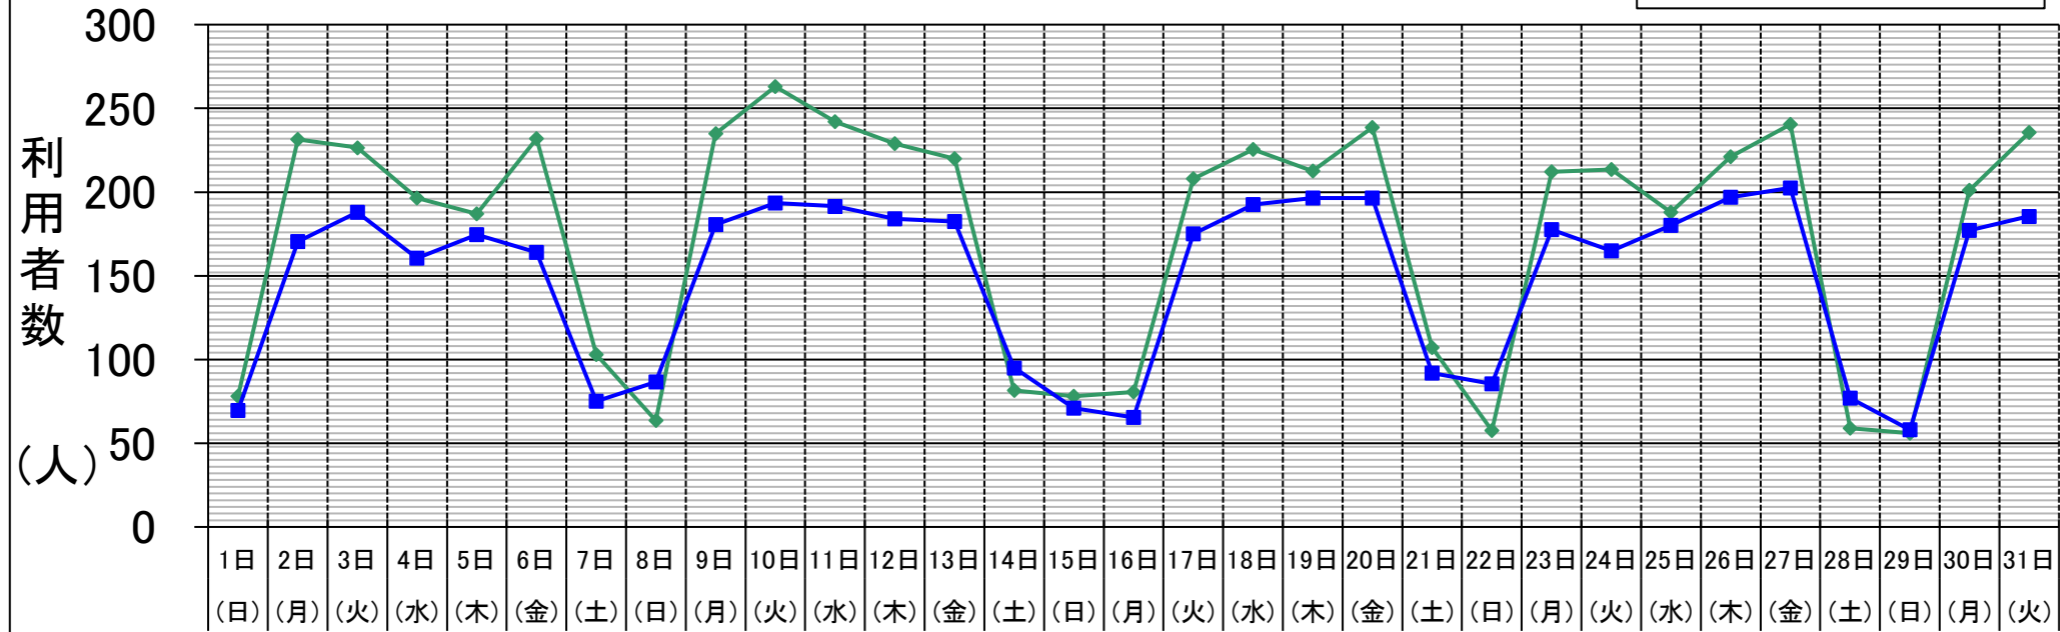

H30.7月ルート別利用状況

H30.7月利用状況