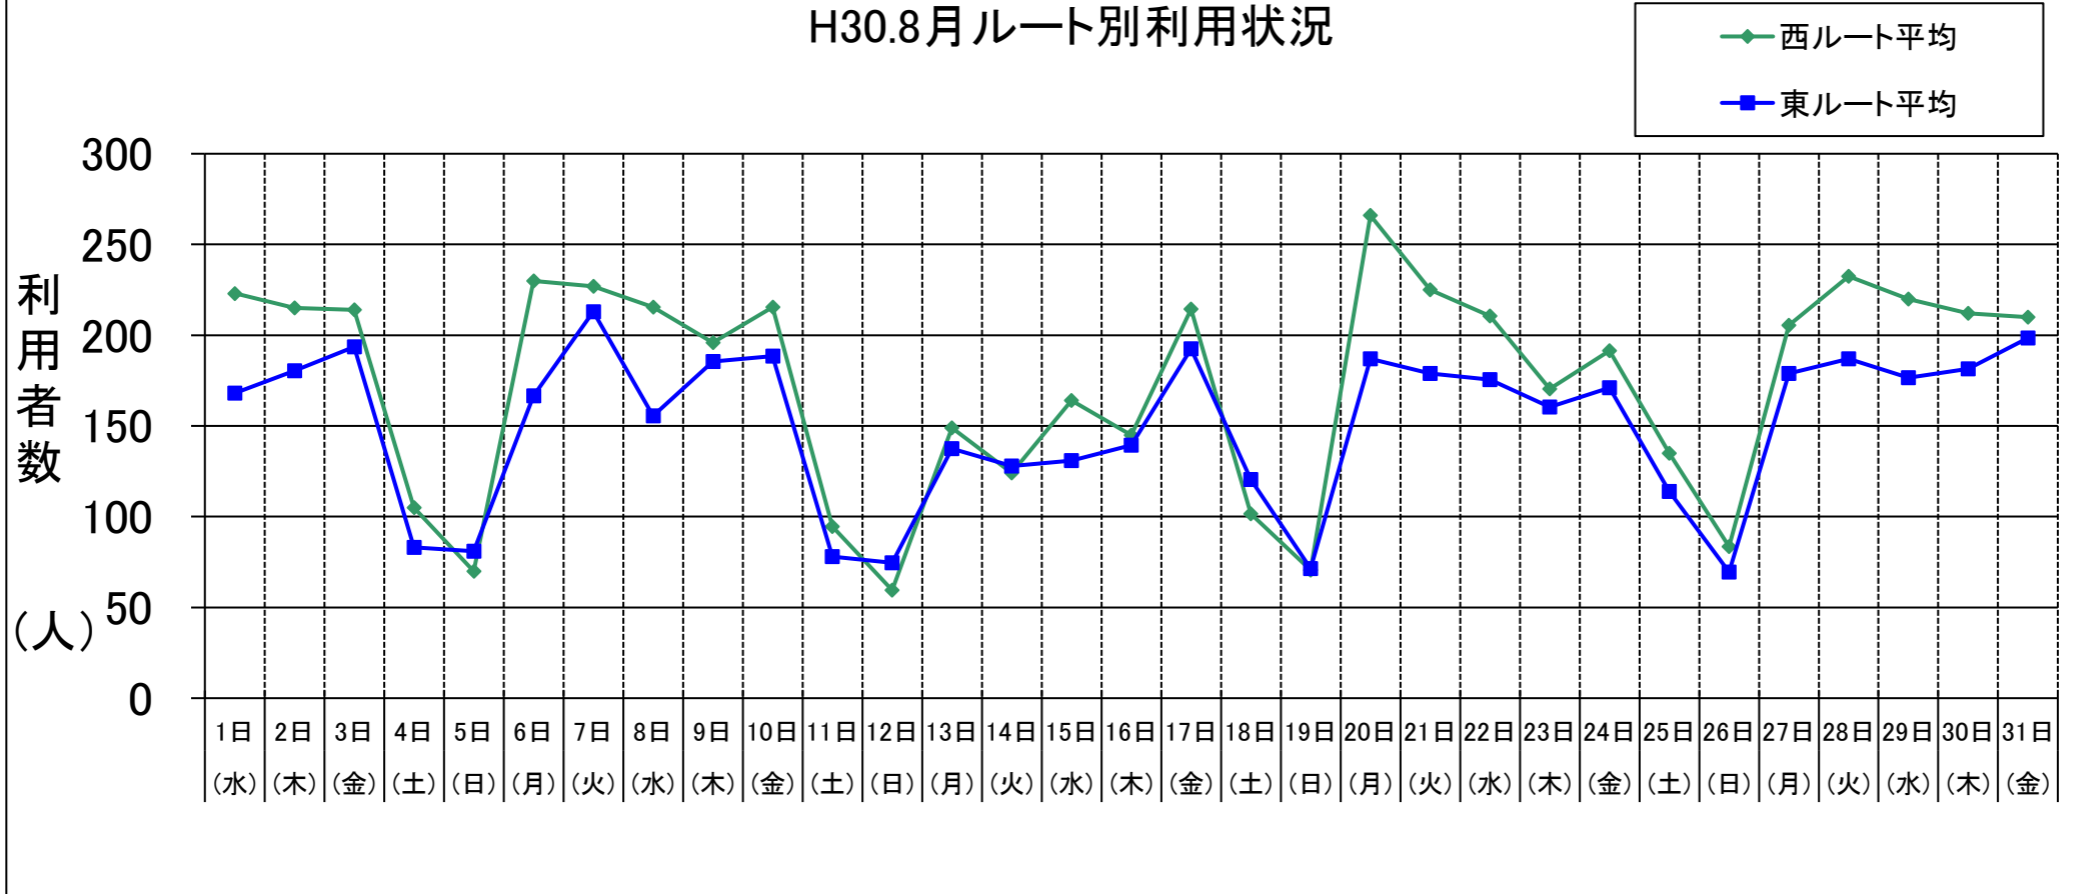

H30.8月ルート別利用状況

H30.8月利用状況