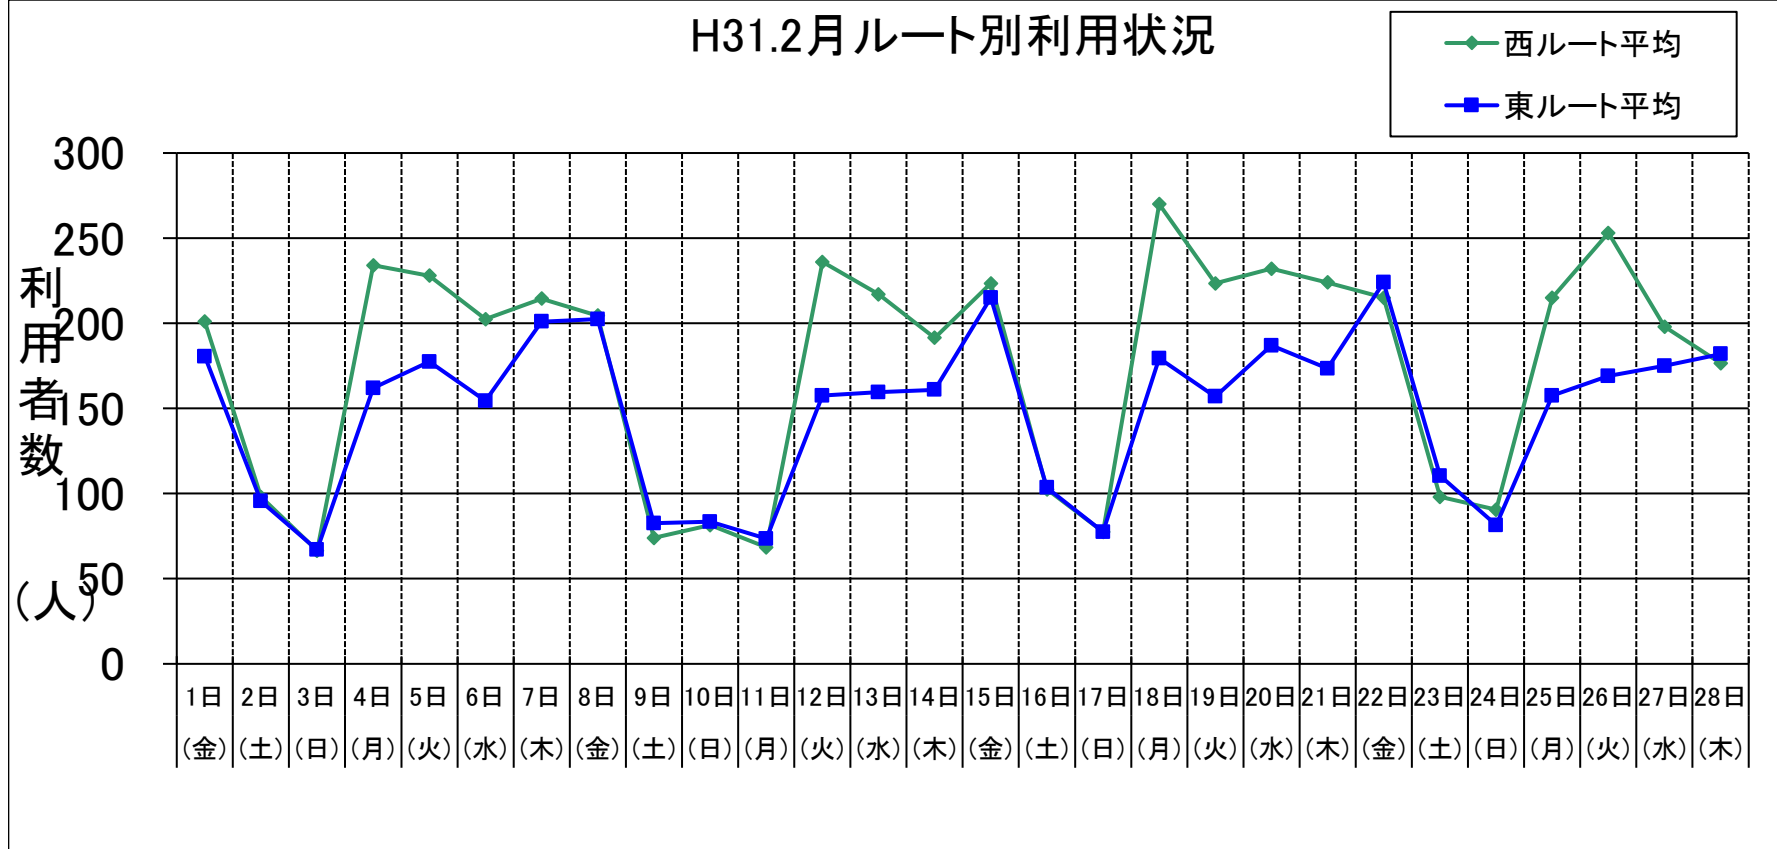

H31.2月利用状況

H31.2月ルート別利用状況