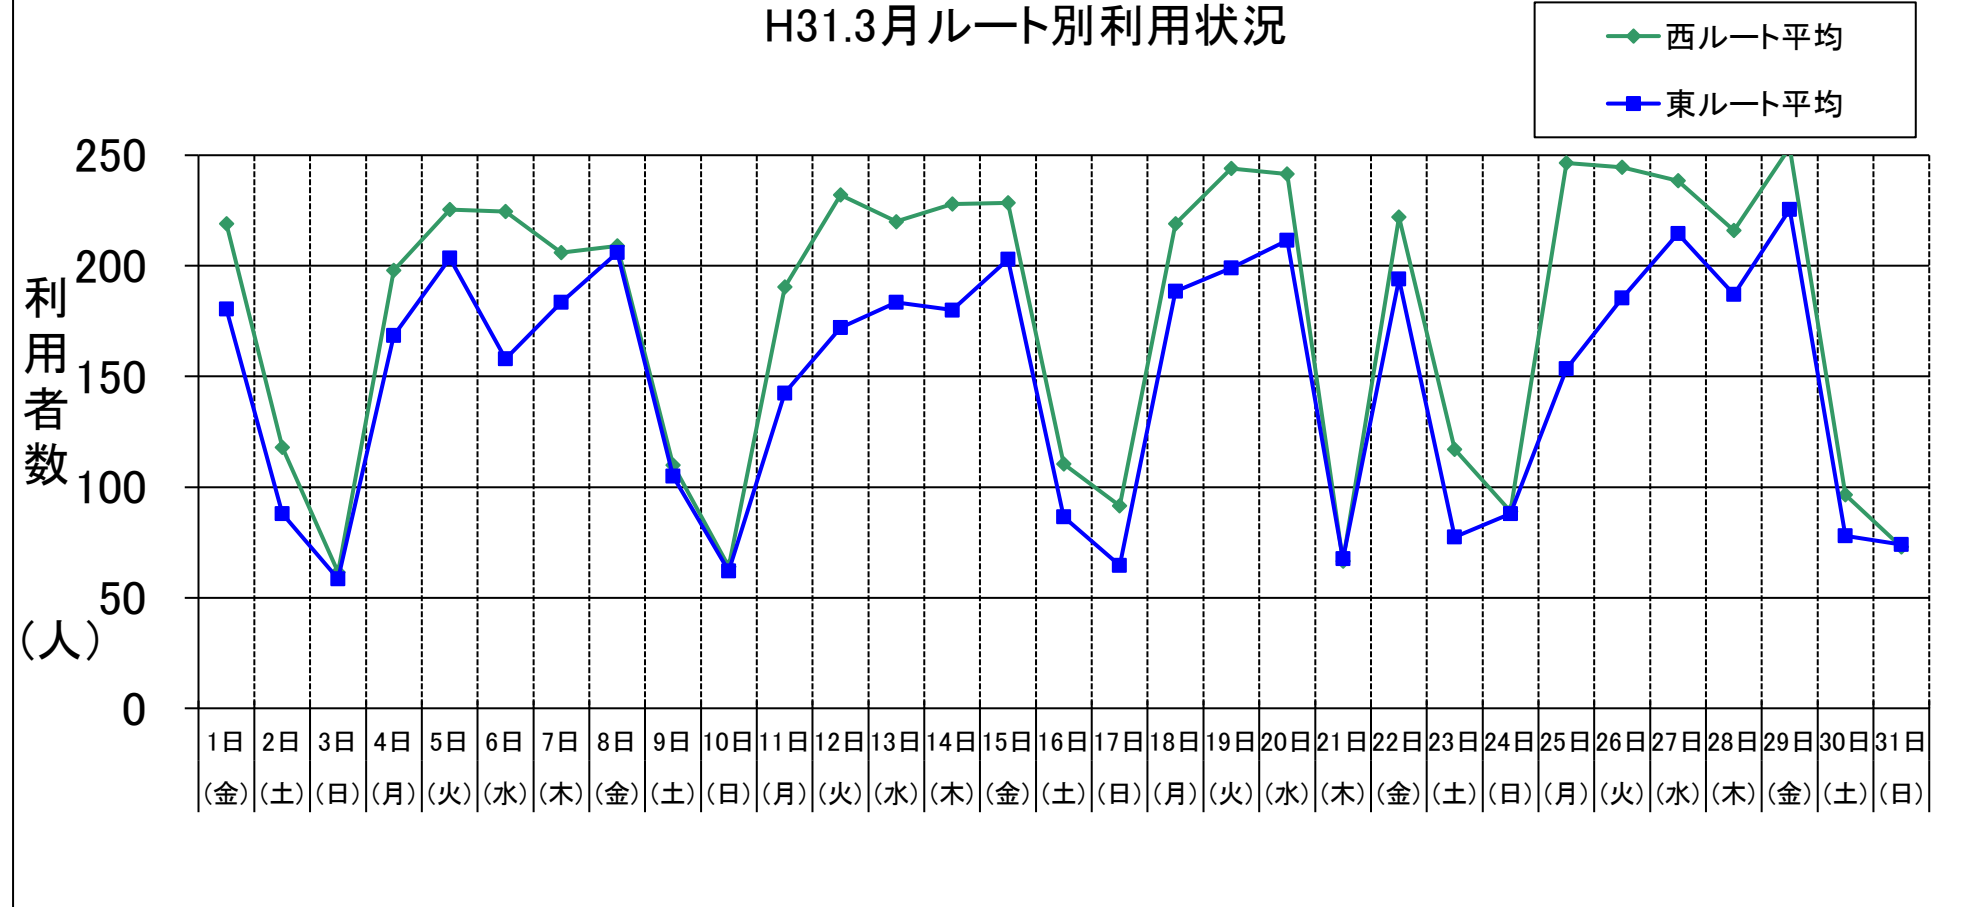

H31.3月利用状況

H31.3月ルート別利用状況