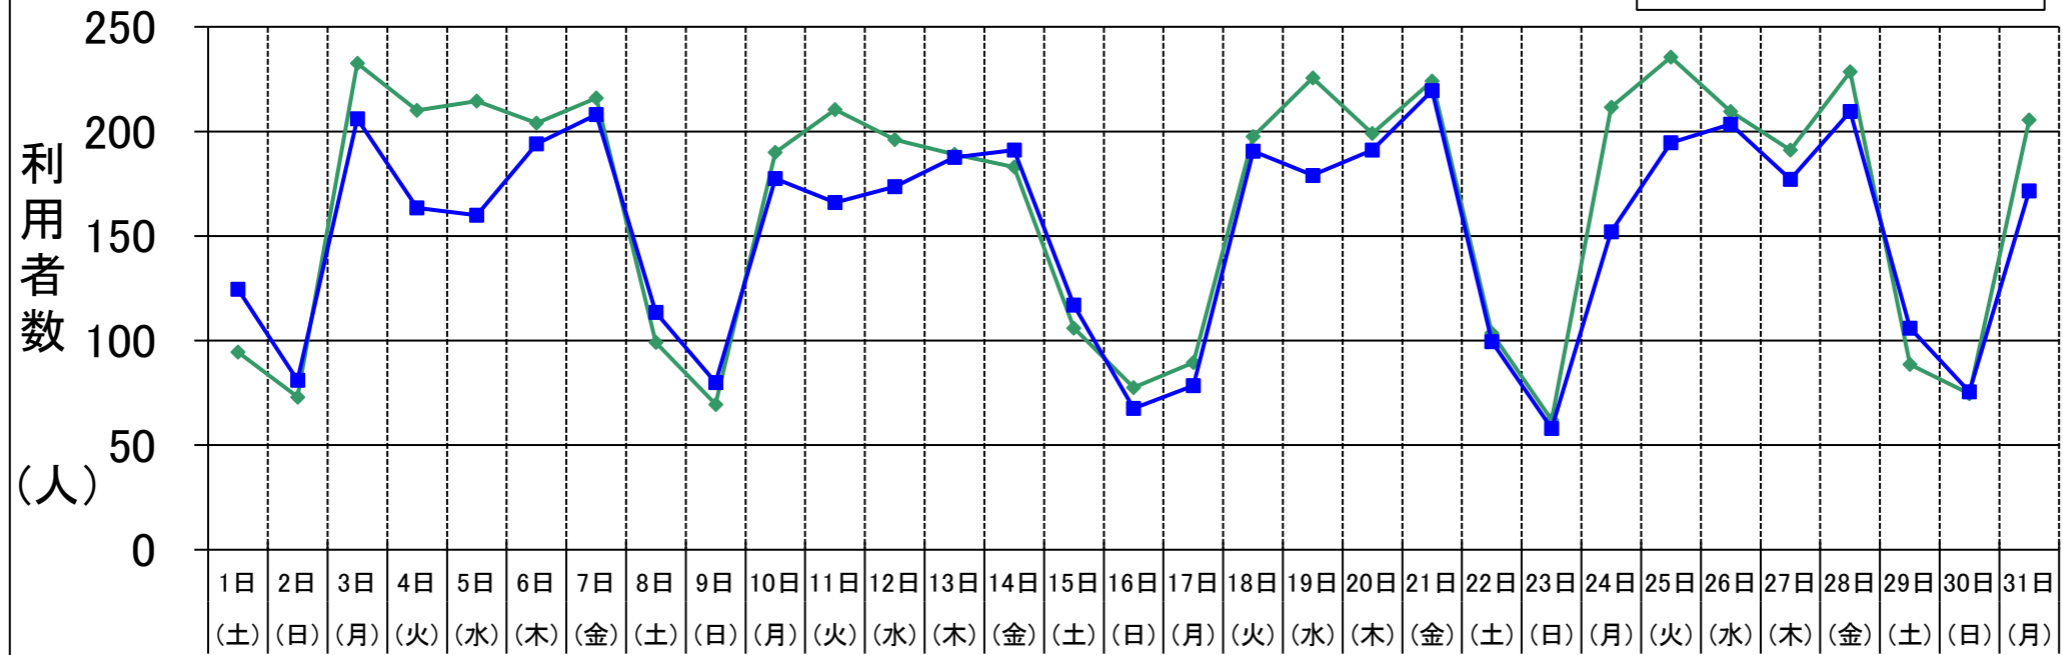

H29.7月ルート別利用状況

H29.7月利用状況