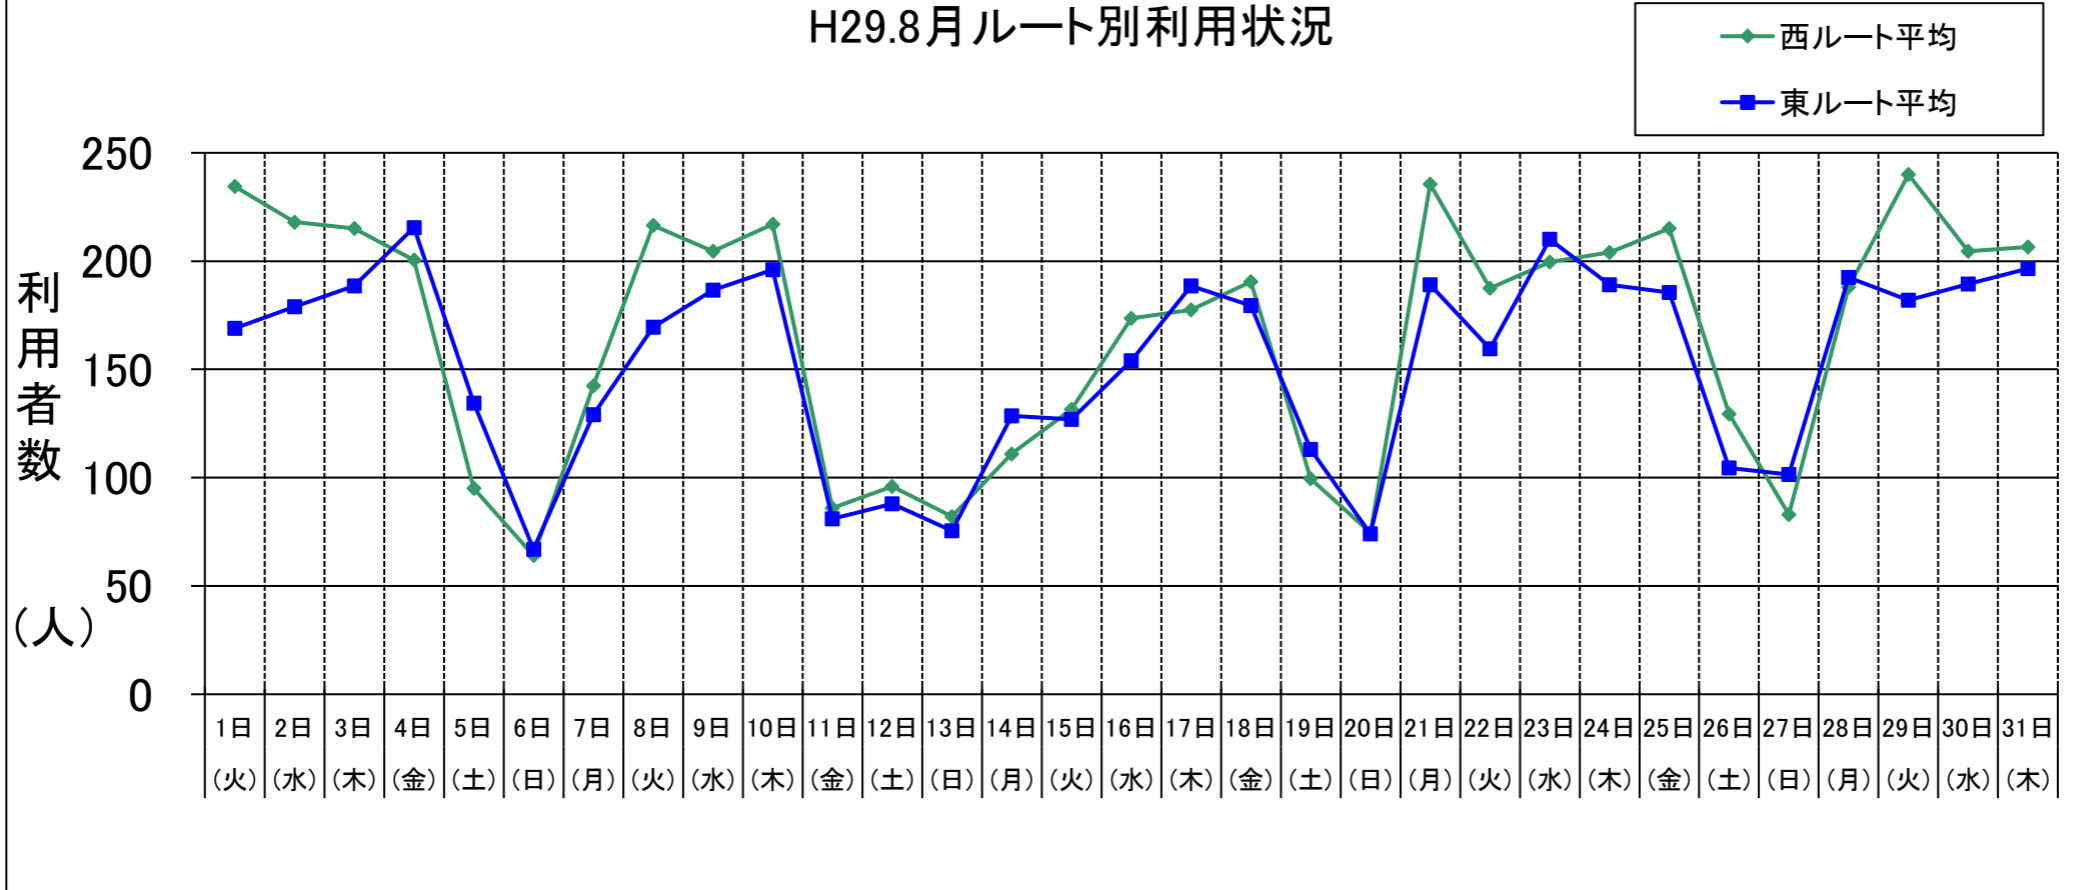

H29.8月利用状況

H29.8月ルート別利用状況