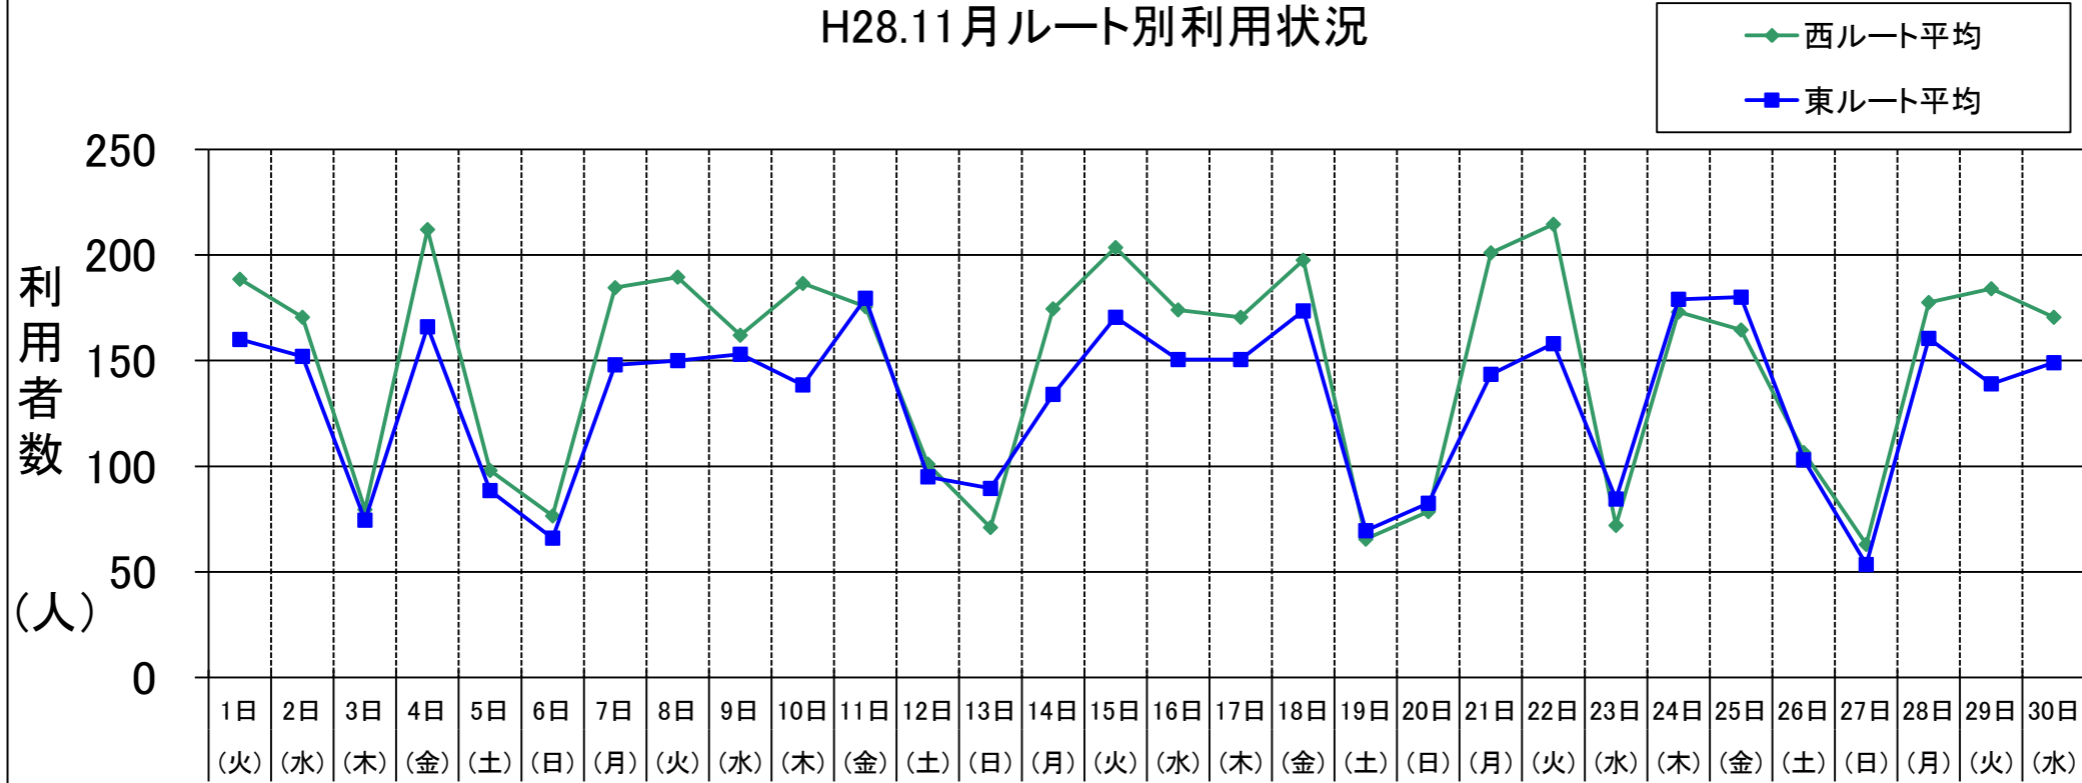

H28.11月ルート別利用状況