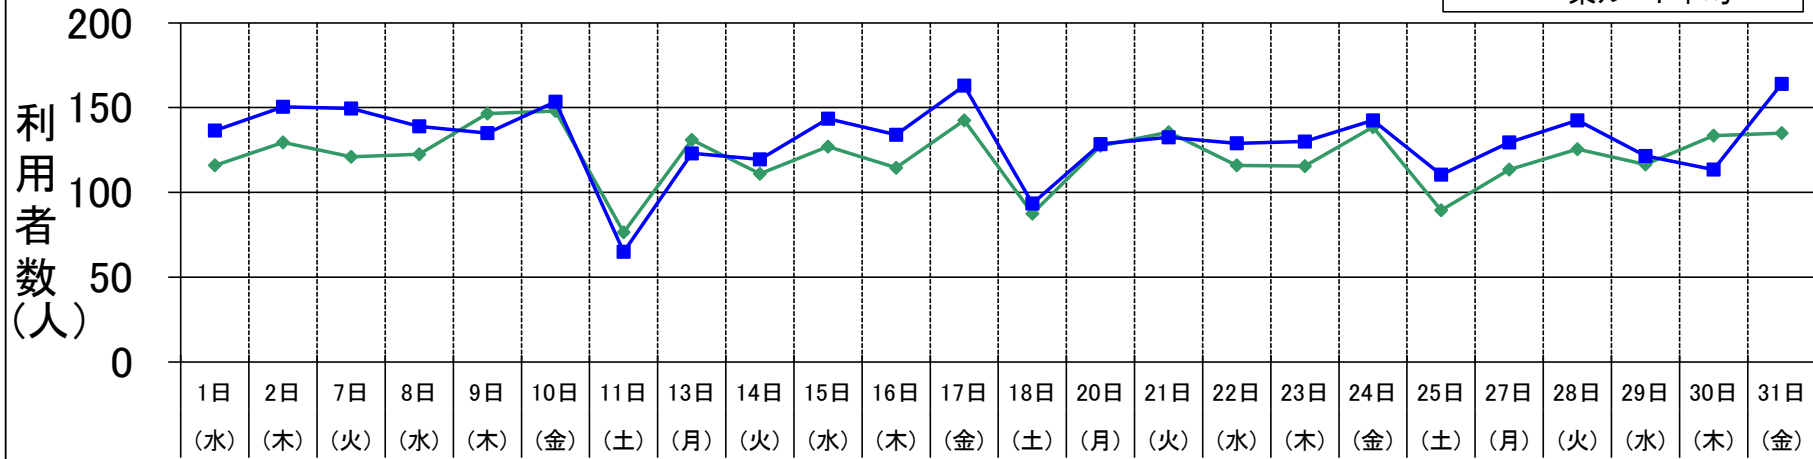

H25.5月ルート別利用状況

H25.5月利用状況