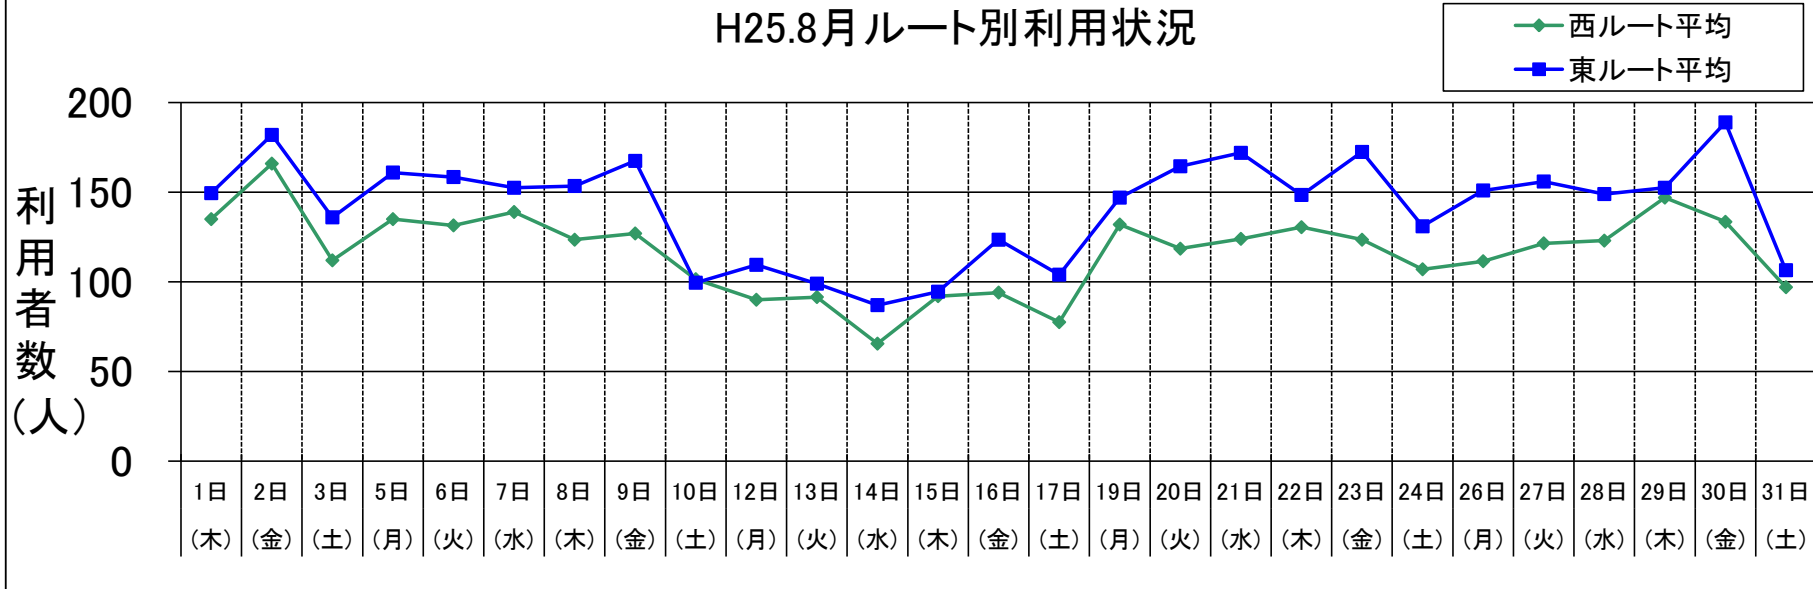

H25.8月ルート別利用状況

H25.8月利用状況