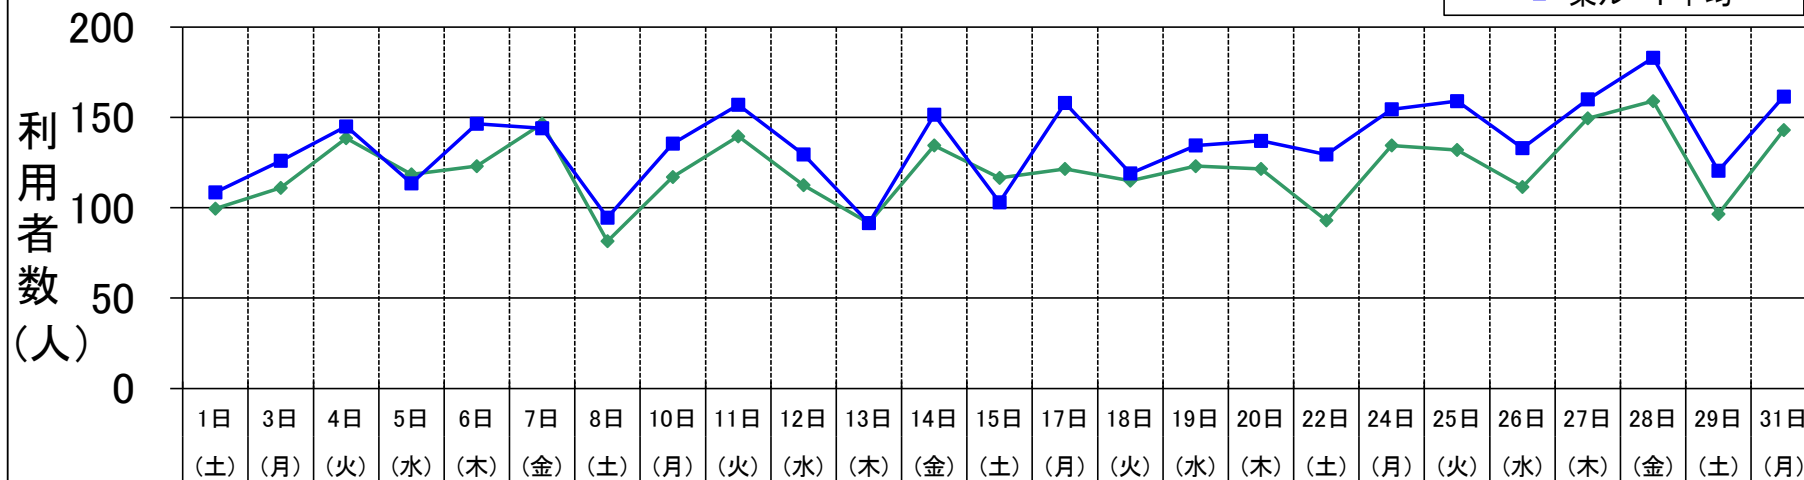

H26.3月ルート別利用状況

H26.3月利用状況