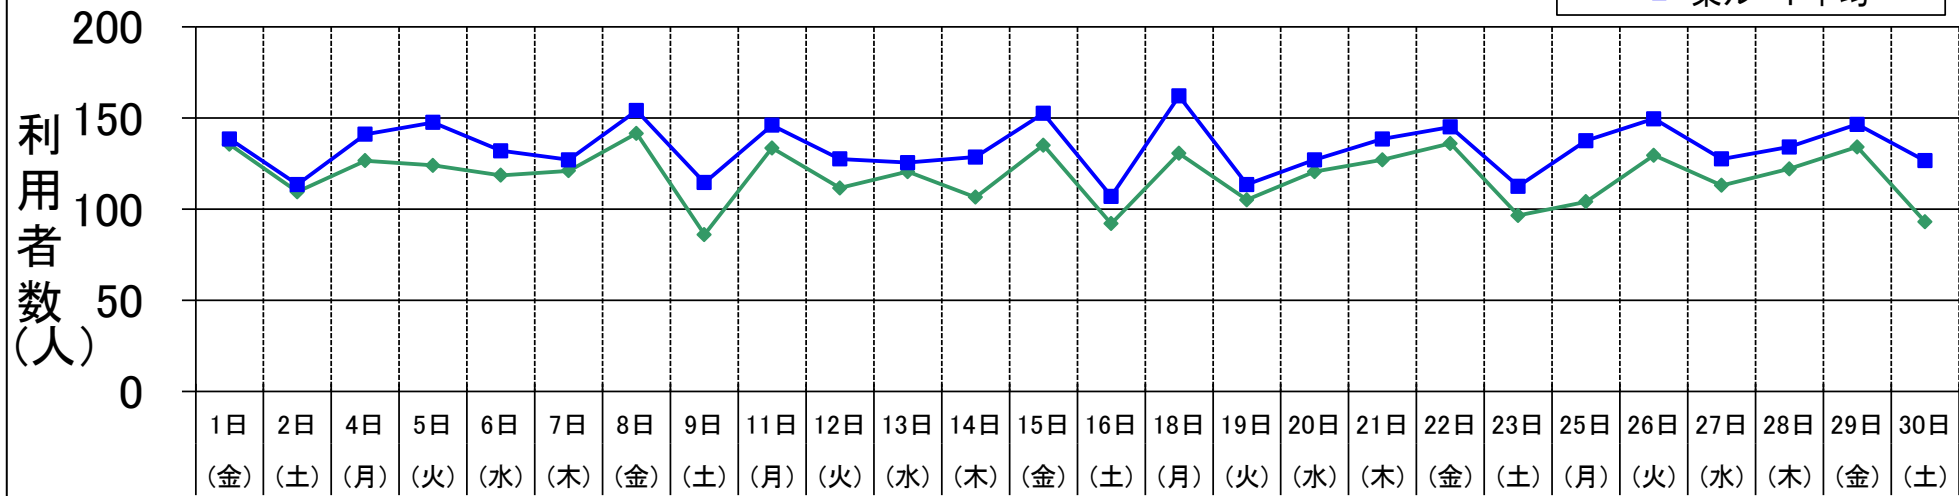

H24.6月ルート別利用状況