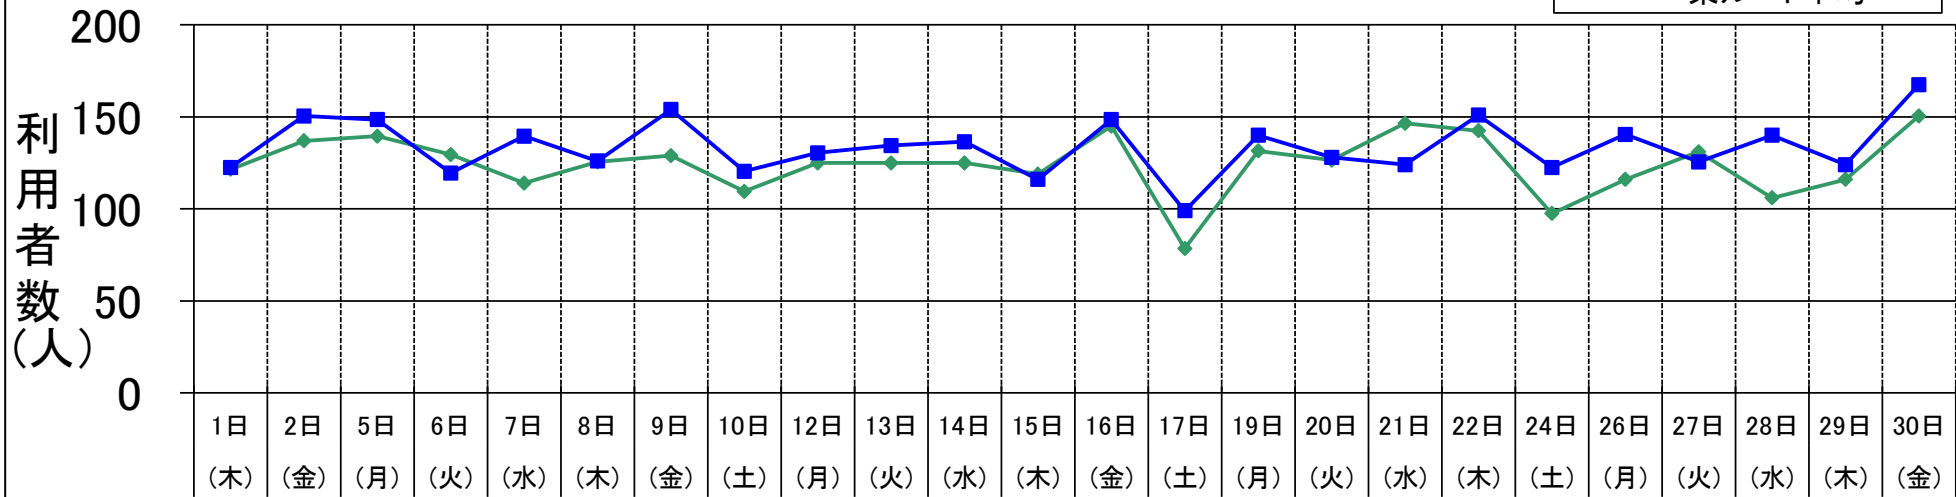

H24.11月ルート別利用状況