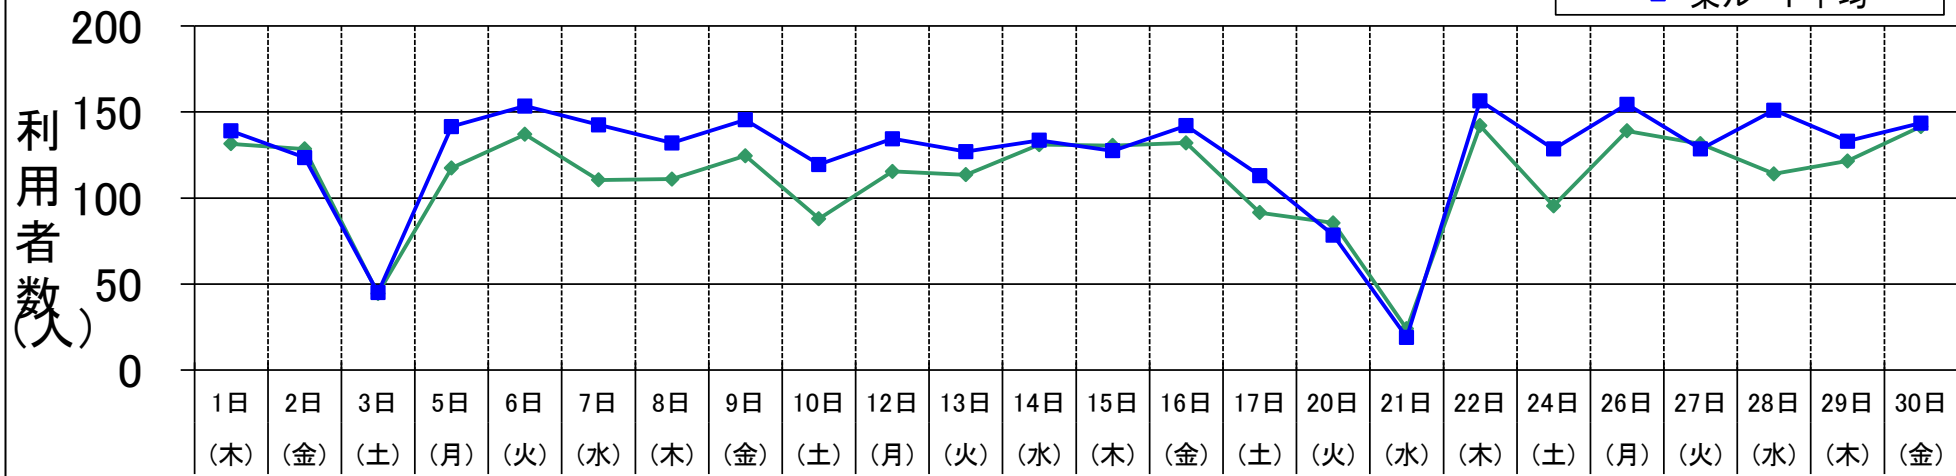

H23.9月ルート別利用状況

H23.9月利用状況