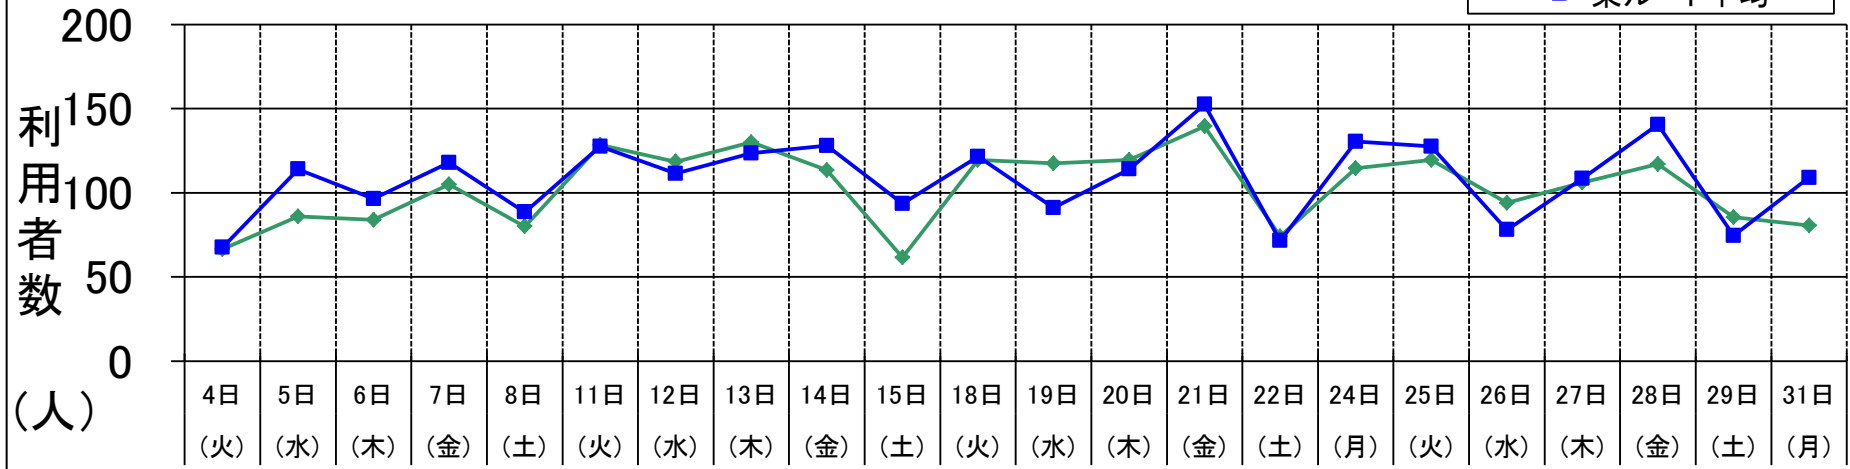

H23.1月ルート別利用状況

H23.1月利用状況