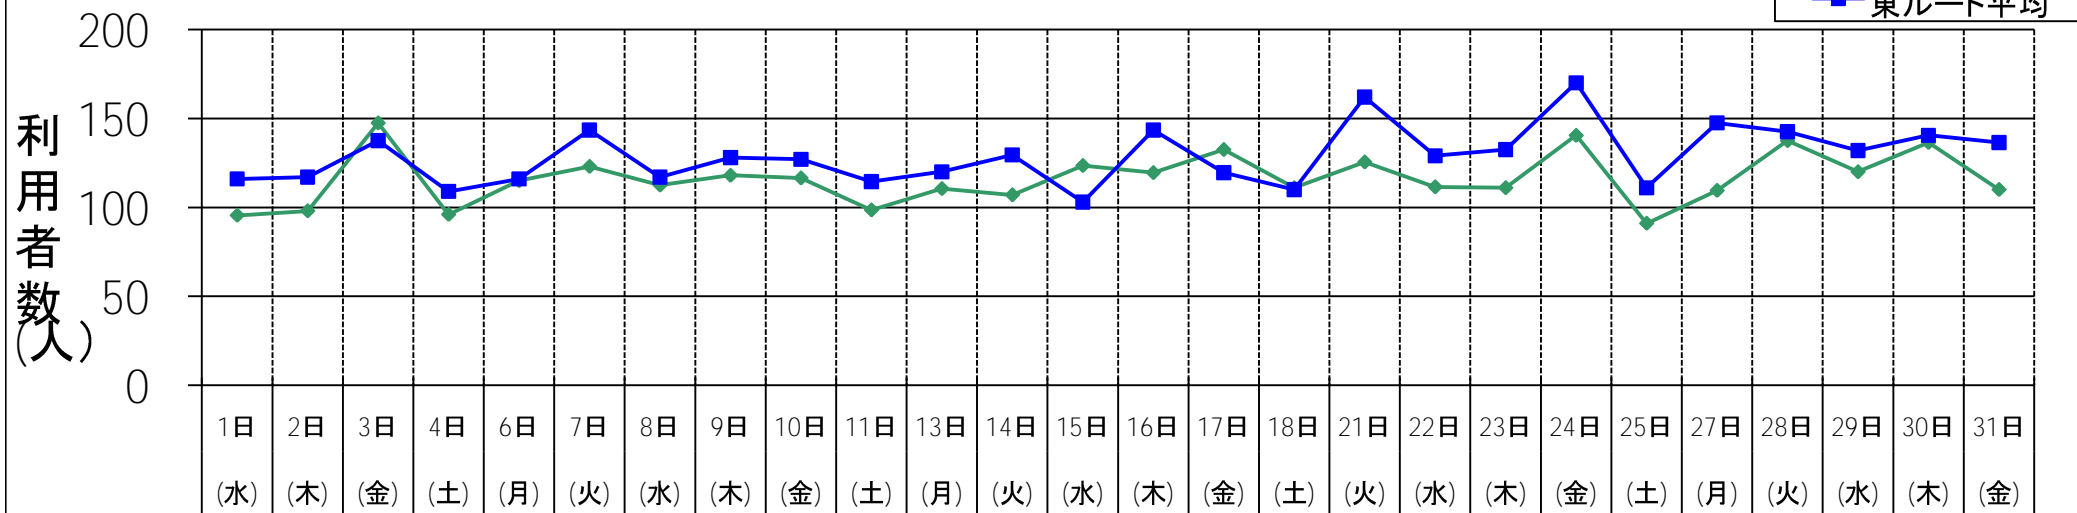

H21.7月ルート別利用状況