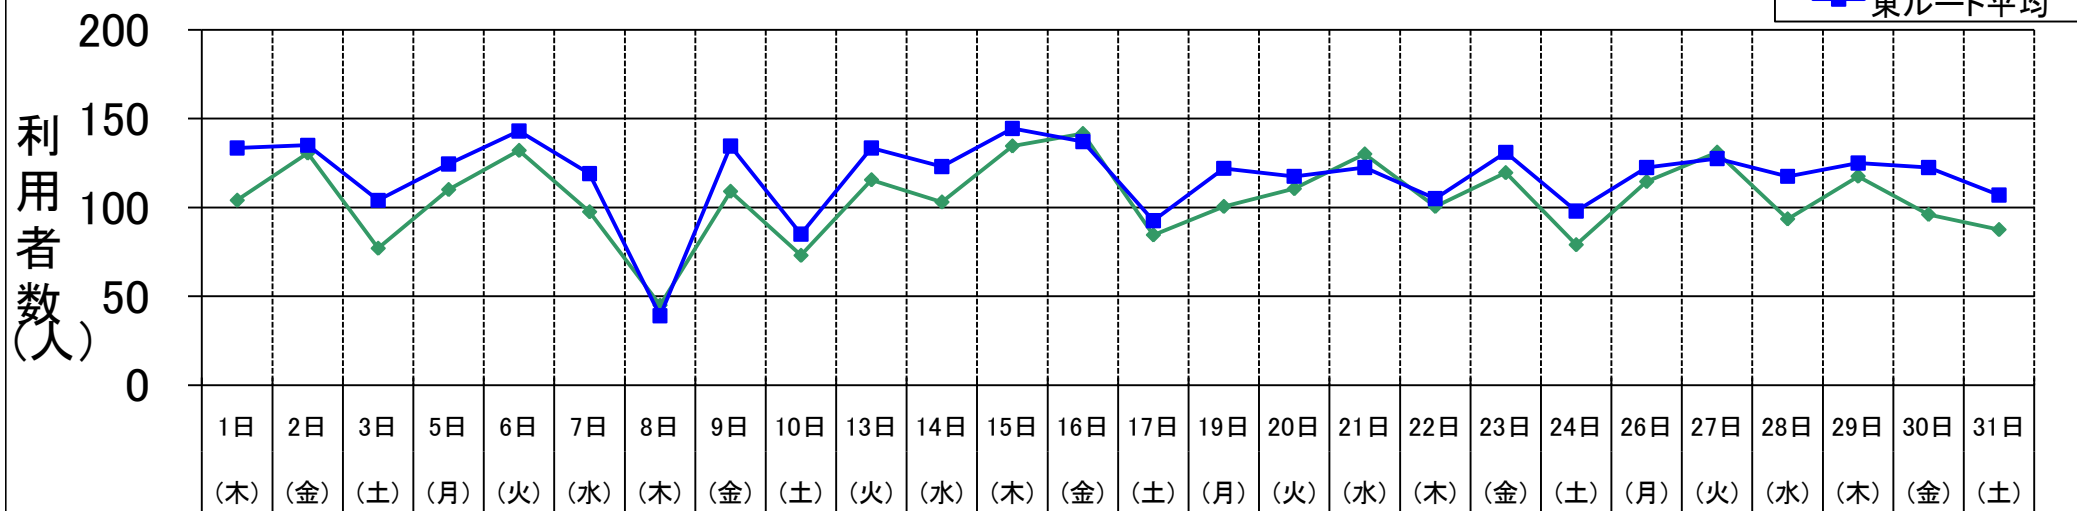

H21.10月ルート別利用状況