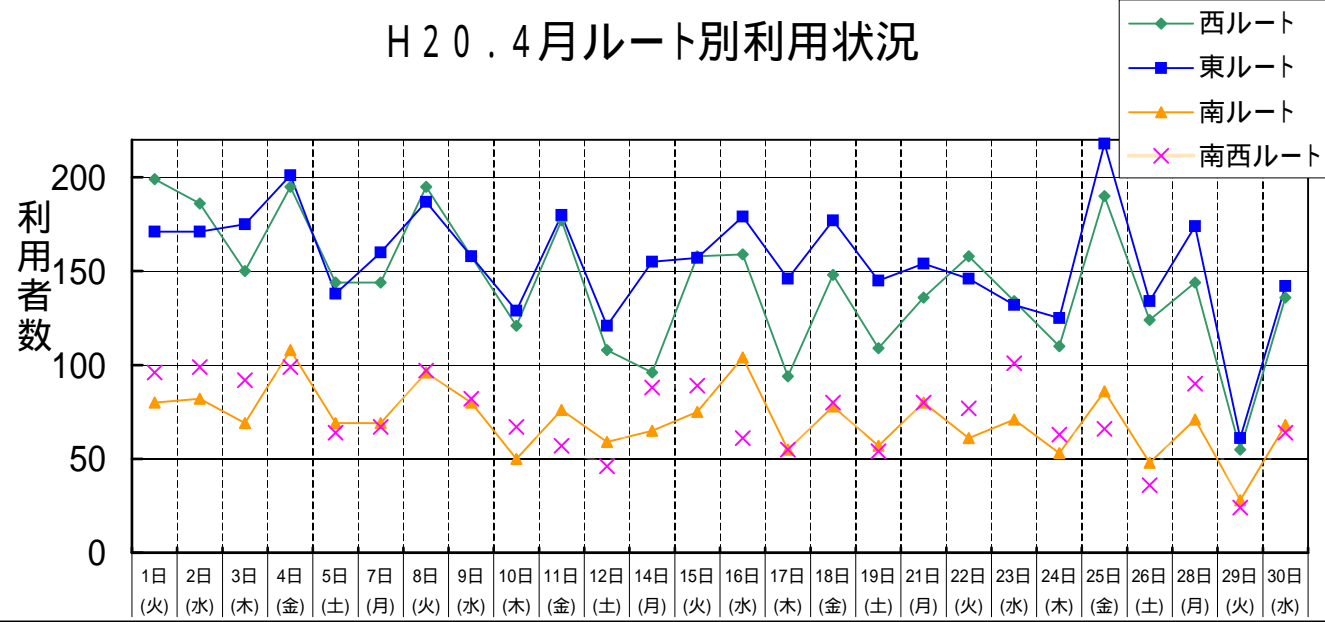

H20.4月ルート別利用状況

H20.4月利用状況