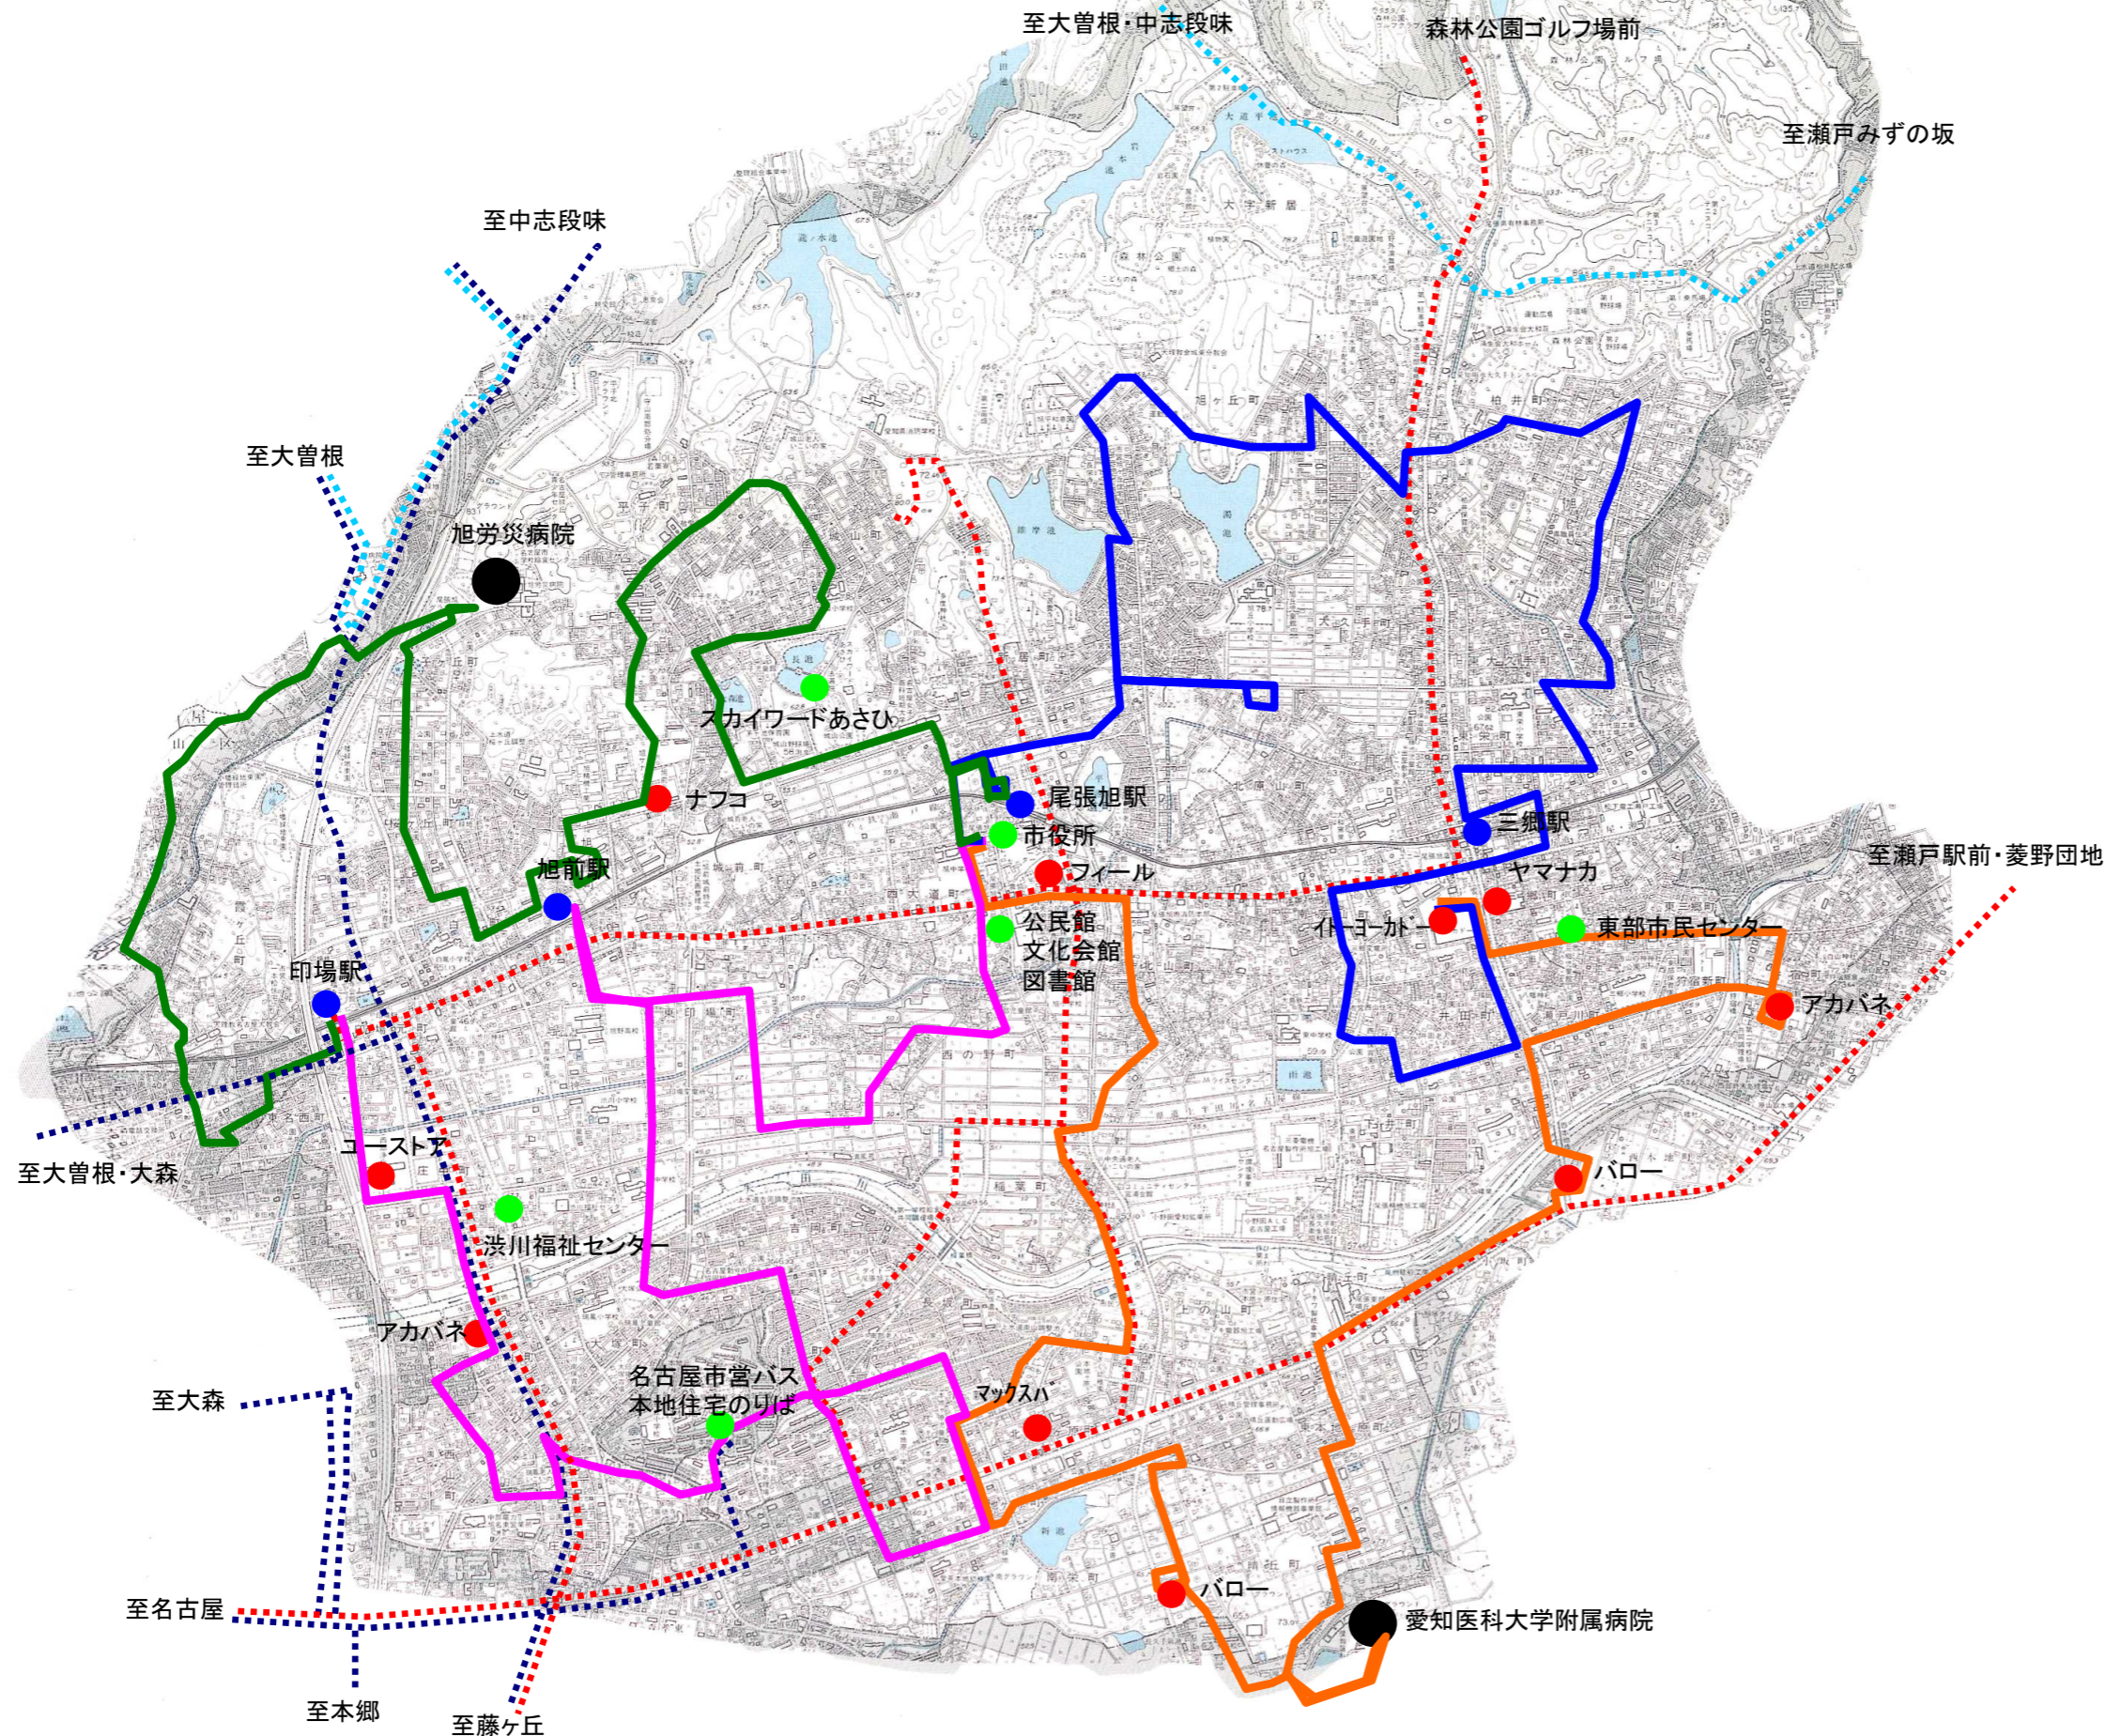

尾張旭市内のバス路線図

凡 例	
—	西ルート
—	東ルート
—	南ルート
—	南西ルート
⋯	名鉄バス
⋯	名古屋市営バス
⋯	ガイドウェイバス
●	公共施設
●	駅
●	主なスーパー
●	病院

区分	運行系路	本数
名鉄バス	森林公園ゴルフ場前→藤ヶ丘(印場・印場駅経由)	9
	瀬戸方面(赤津・菱野団地)→藤ヶ丘、名鉄バスセンター	43
	尾張旭向ヶ丘→名鉄バスセンター	12
名古屋市営バス	藤丘12系統(中志段味→藤ヶ丘)	22
	藤丘11系統(印場駅→藤ヶ丘)	21
	幹藤丘1系統(本地住宅→藤ヶ丘)	127
	本郷11系統(本地住宅→本郷)	8
	小幡11(本地住宅→新守山駅・大森車庫)	20
	基幹2号(四軒家→栄)	29
	曾根11系統(印場駅→大曾根)	18
志段味巡回(印場駅⇄志段味)	16	
ガイドウェイバス	瀬戸みずの坂→大曾根	10
尾張旭市公共交通		24
合計本数		295