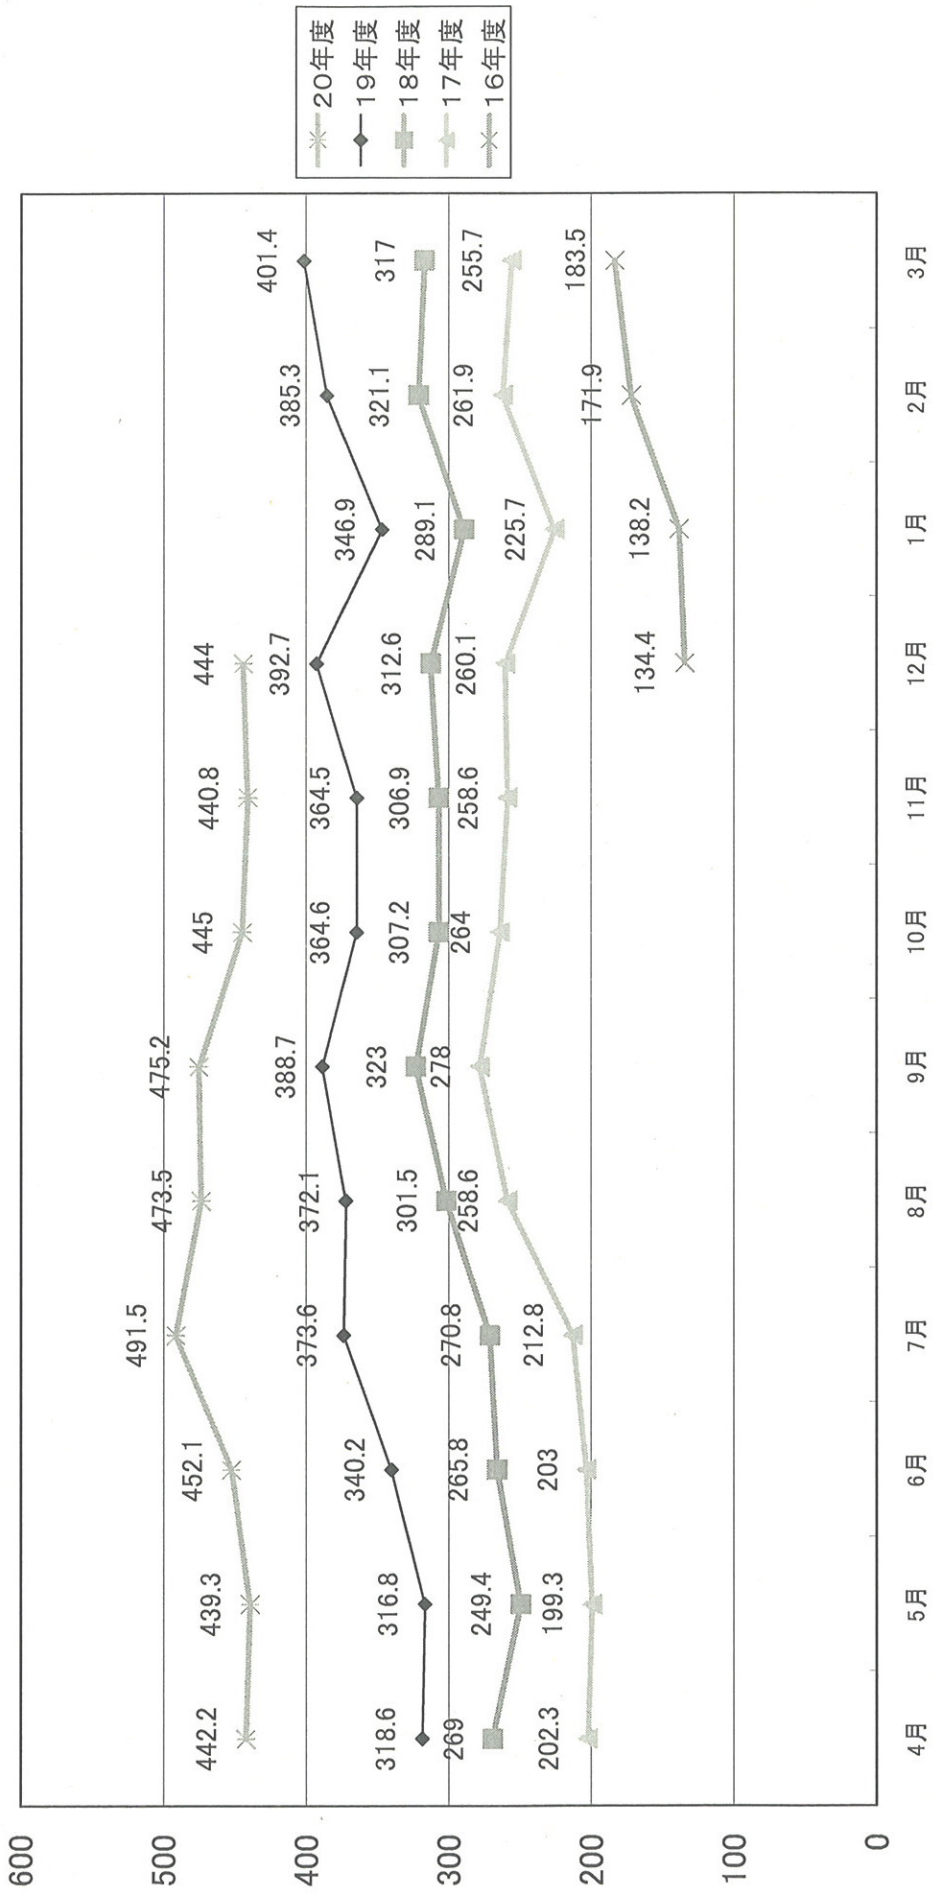

市営バス利用者の推移(年次 月別) -1日当り平均利用者(

[人]

4月 5月 6月 7月 8月 9月 10月 11月 12月 1月 2月 3月